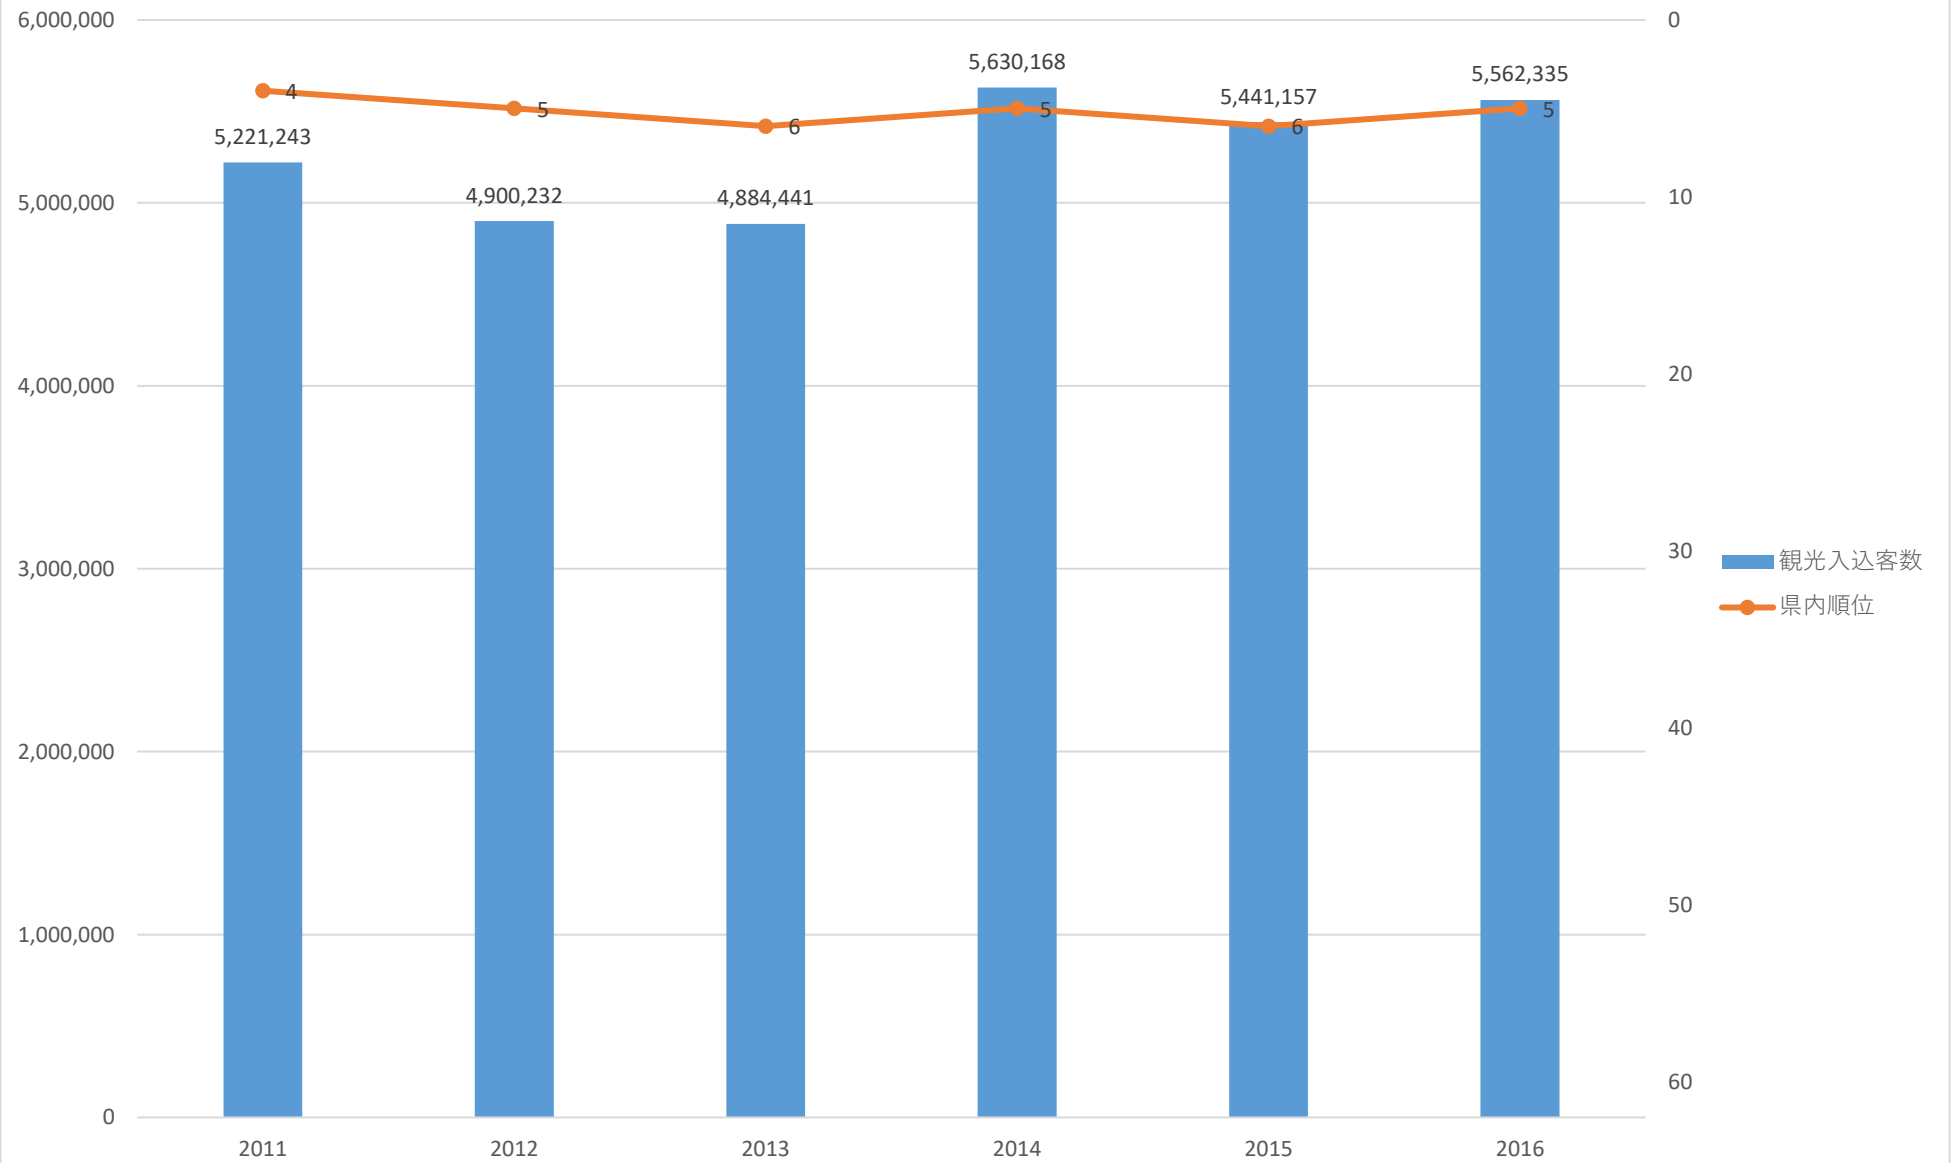

観光入込客数の推移（さいたま市）

観光入込客数の推移（川越市）

観光入込客数の推移（熊谷市）

観光入込客数の推移（川口市）

観光入込客数の推移（行田市）

観光入込客数の推移（秩父市）

観光入込客数の推移（所沢市）

観光入込客数の推移（飯能市）