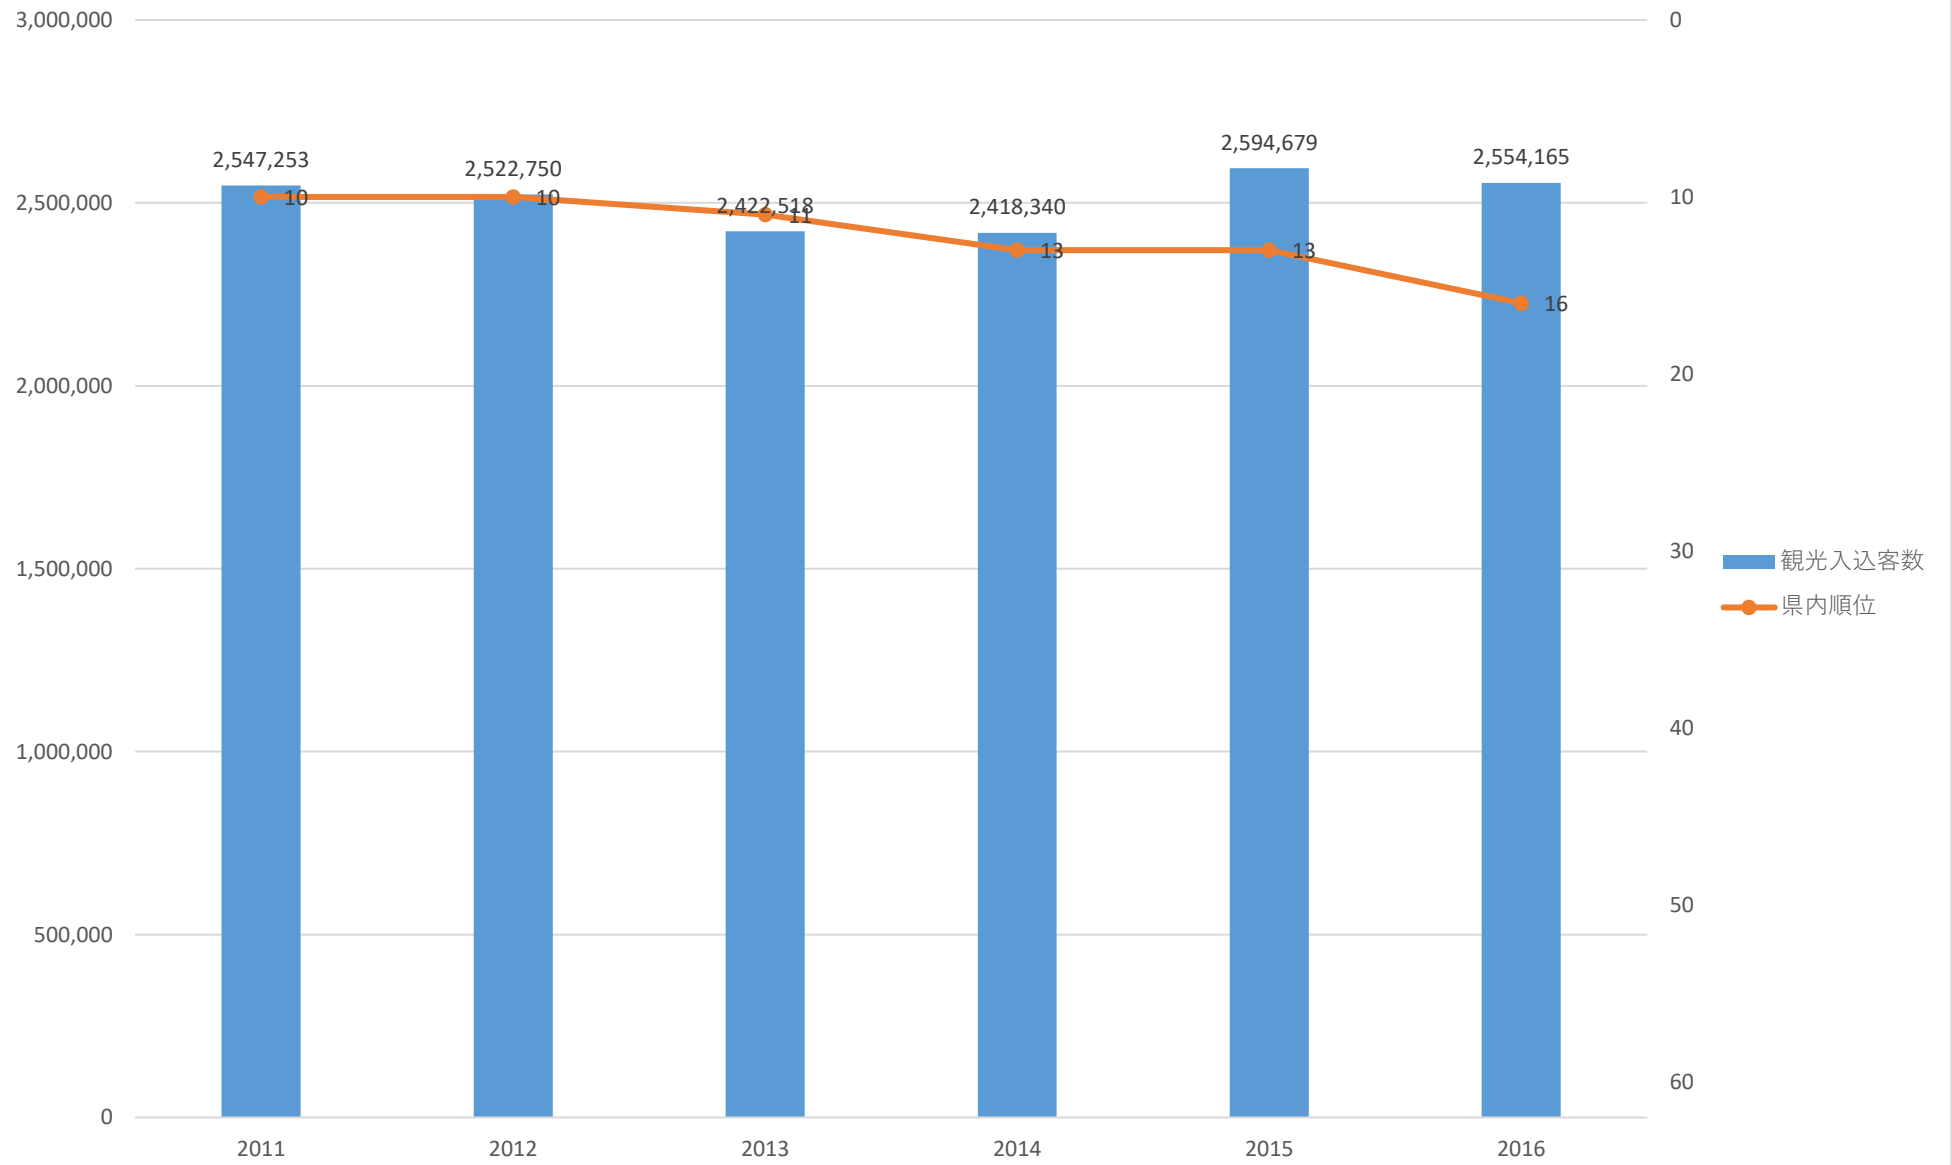

観光入込客数の推移（和光市）

観光入込客数の推移（新座市）

観光入込客数の推移（桶川市）

観光入込客数の推移（久喜市）

観光入込客数の推移（北本市）

観光入込客数の推移（八潮市）

観光入込客数の推移（富士見市）

観光入込客数の推移（三郷市）