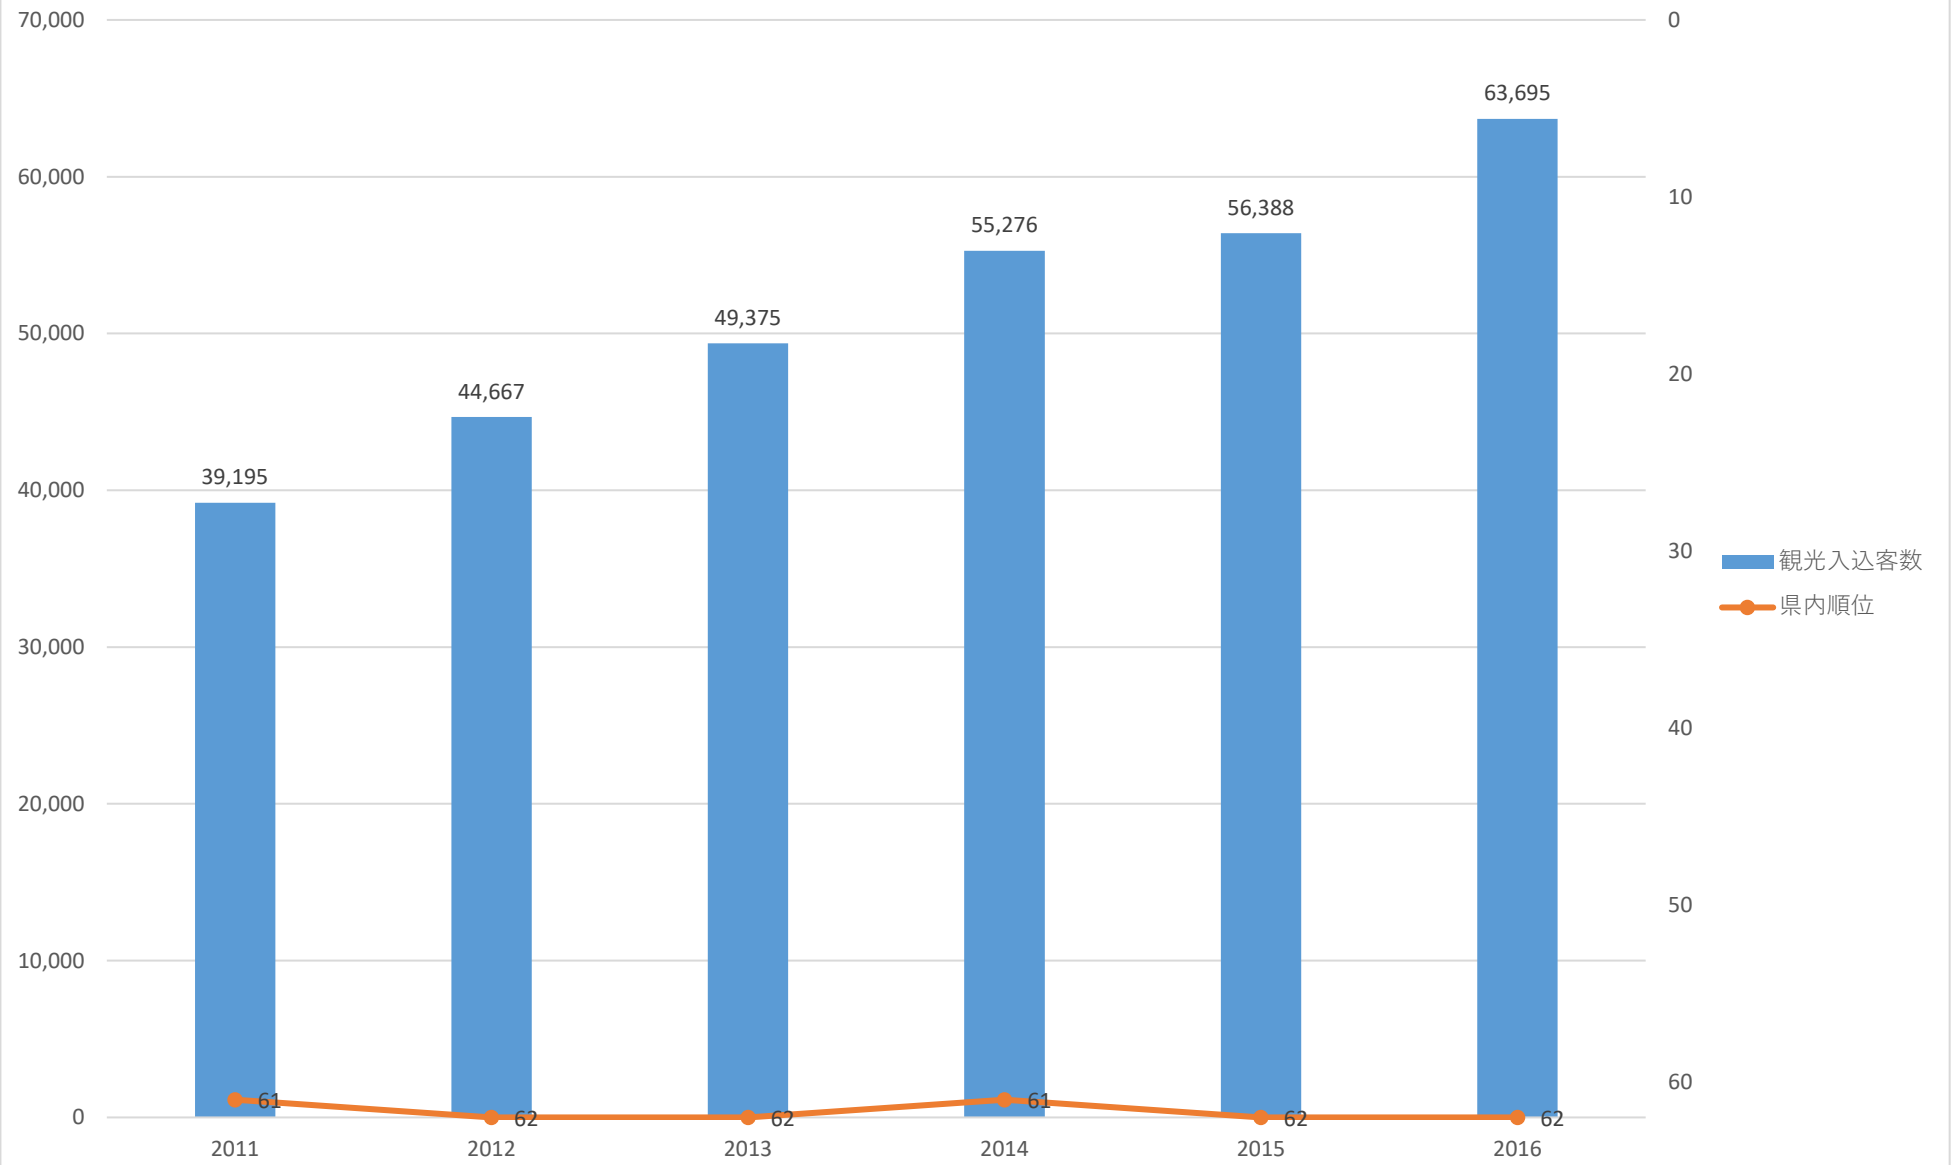

観光入込客数の推移（寄居町）