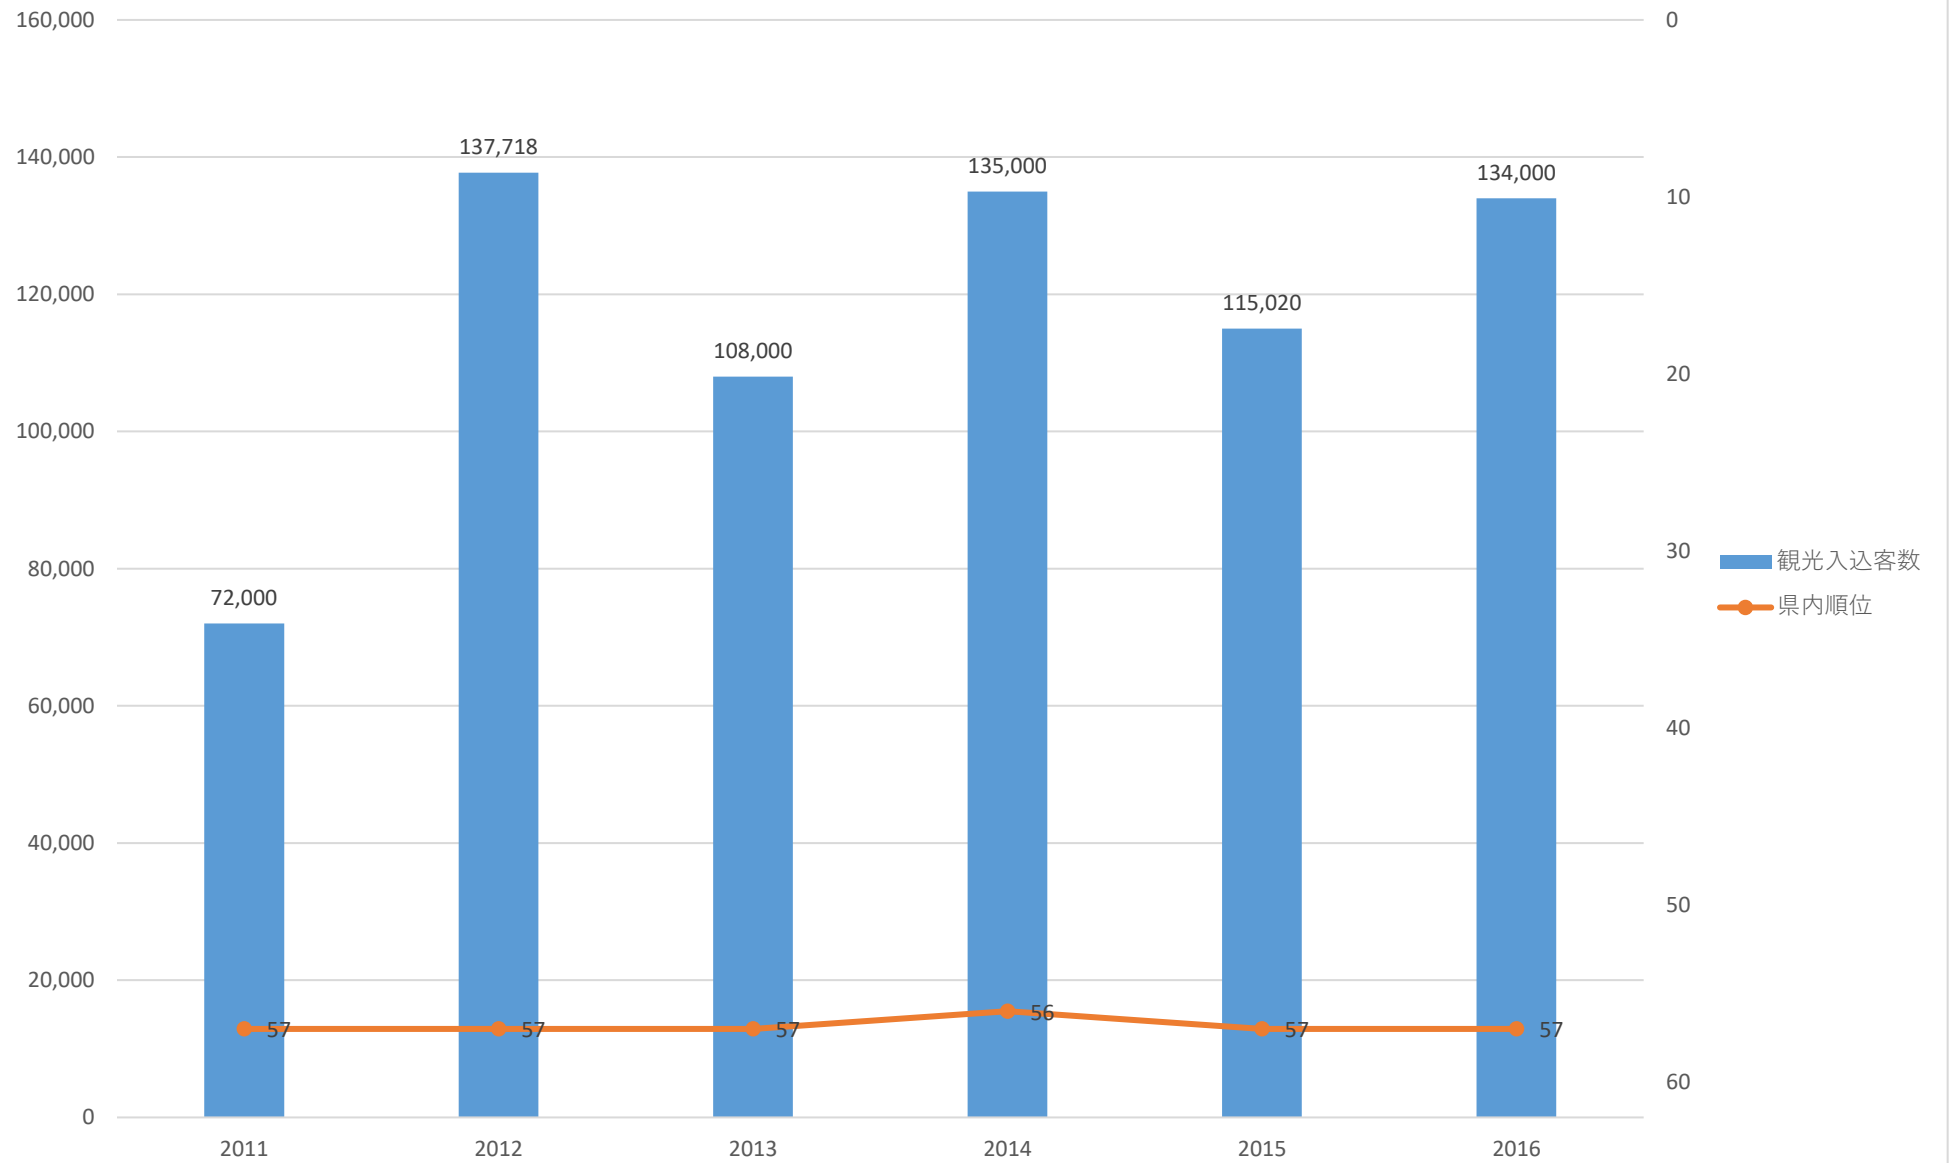

観光入込客数の推移（三芳町）