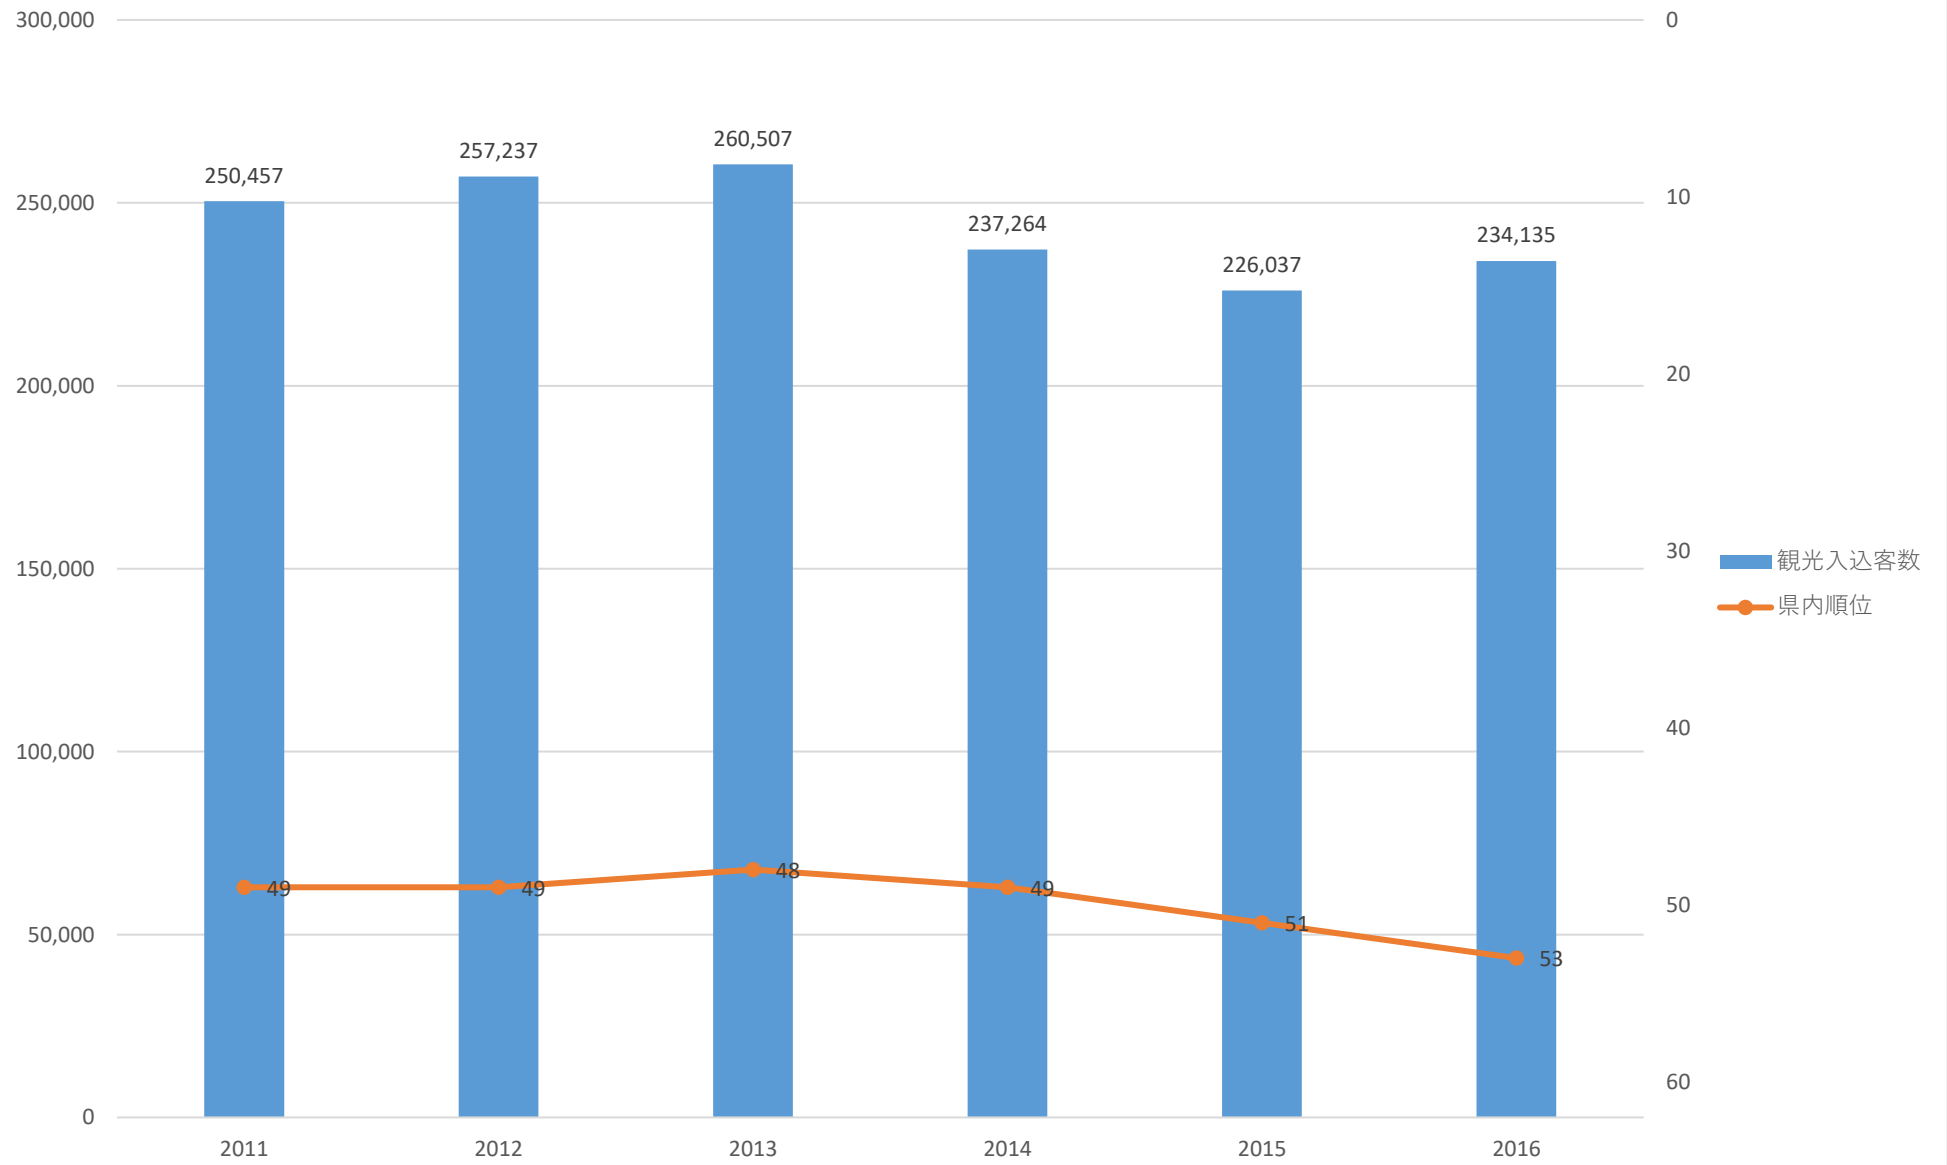

観光入込客数の推移（ときがわ町）