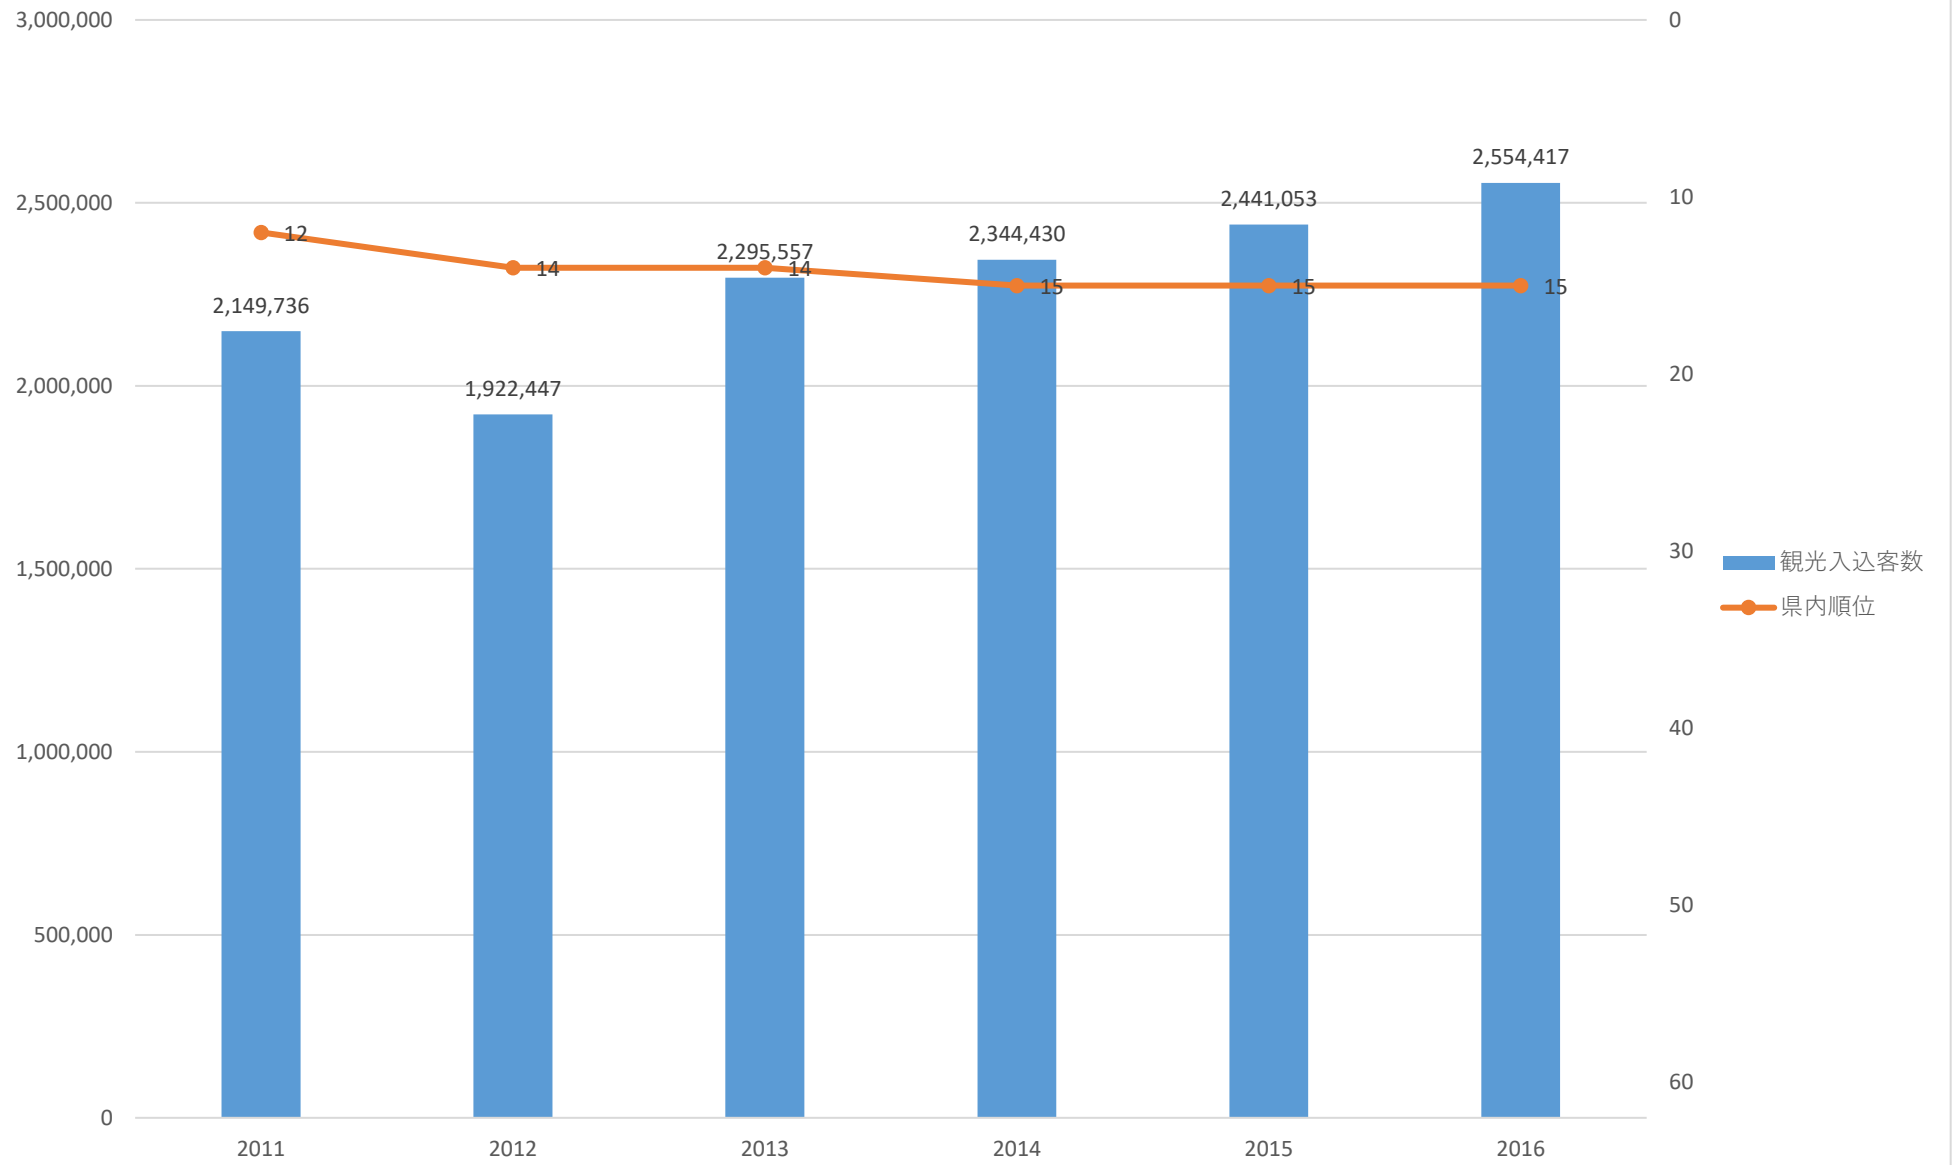

観光入込客数の推移（春日部市）