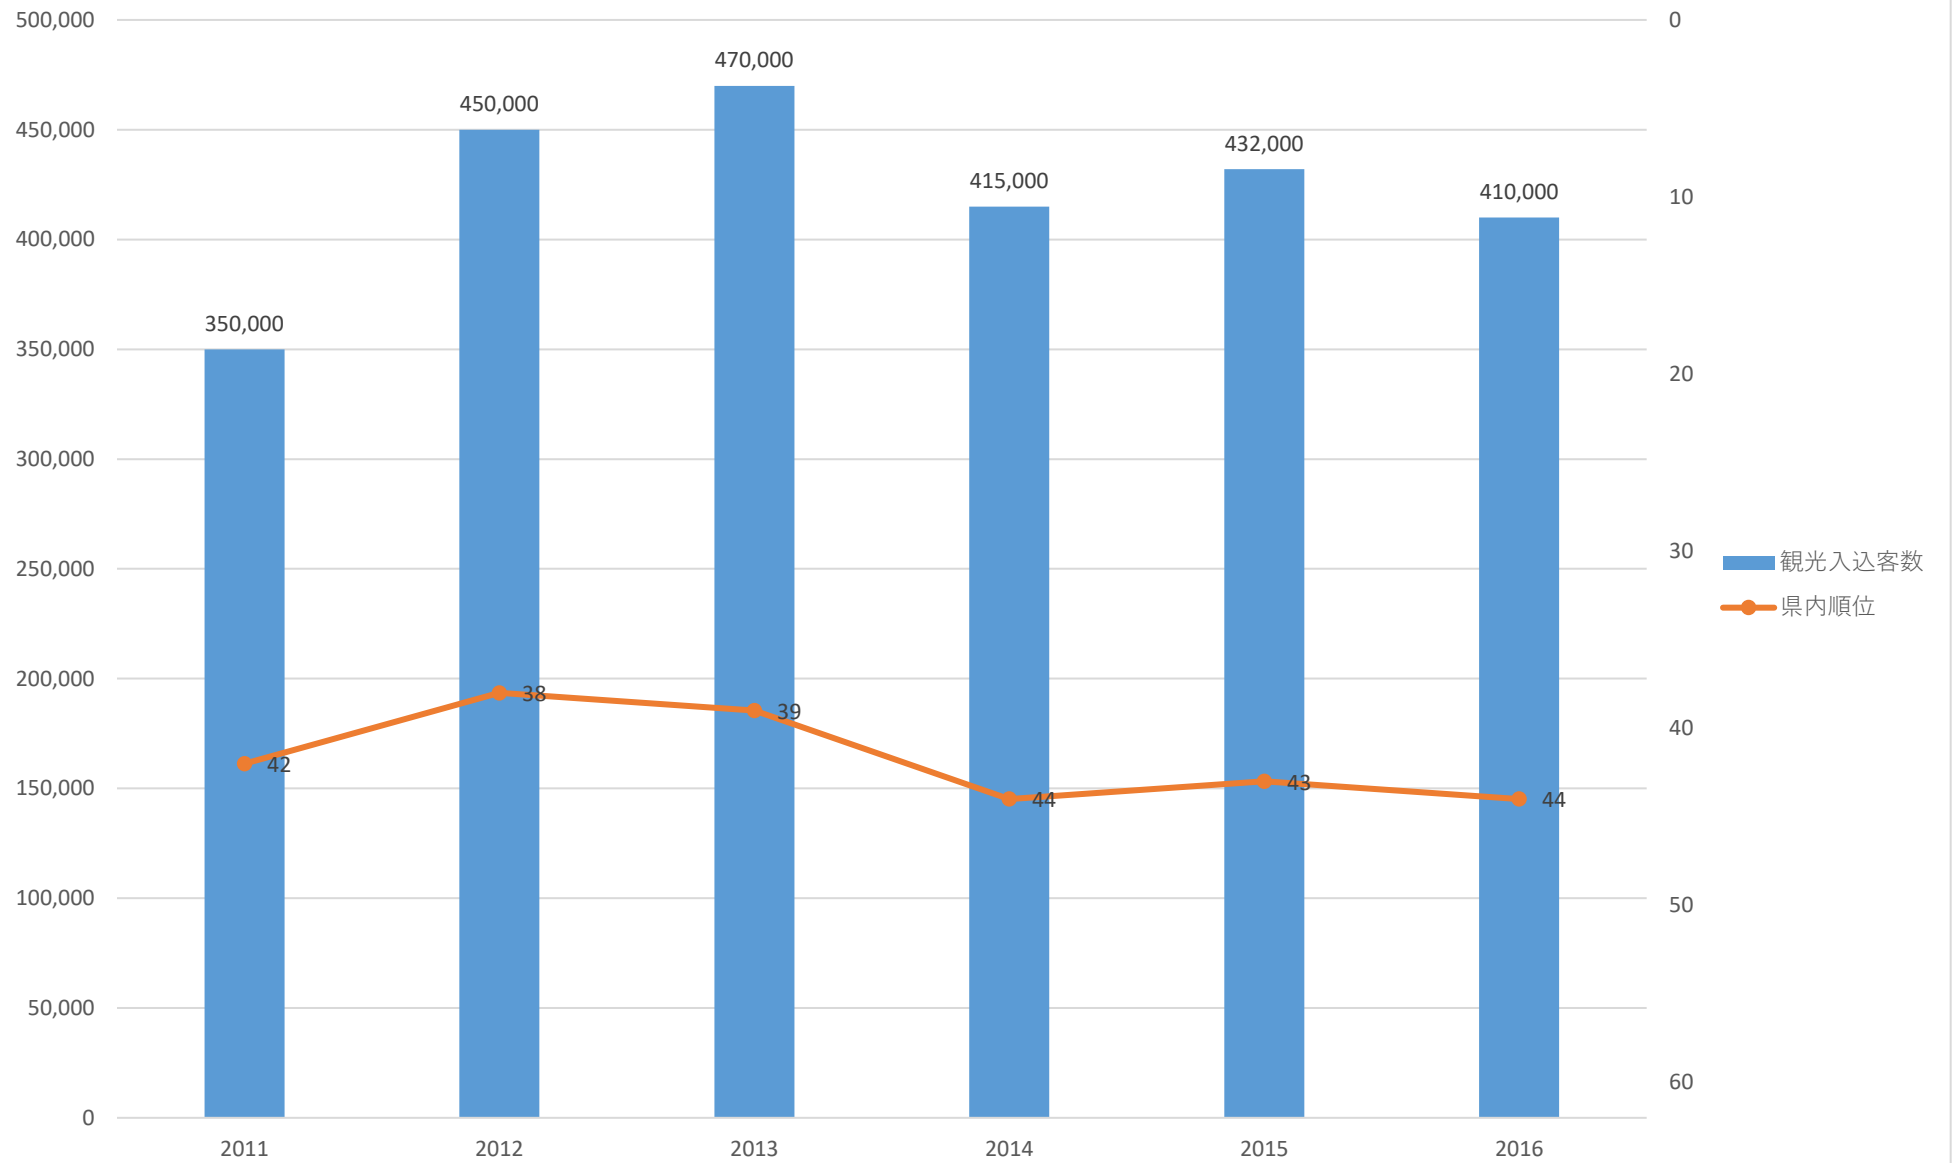

観光入込客数の推移（戸田市）