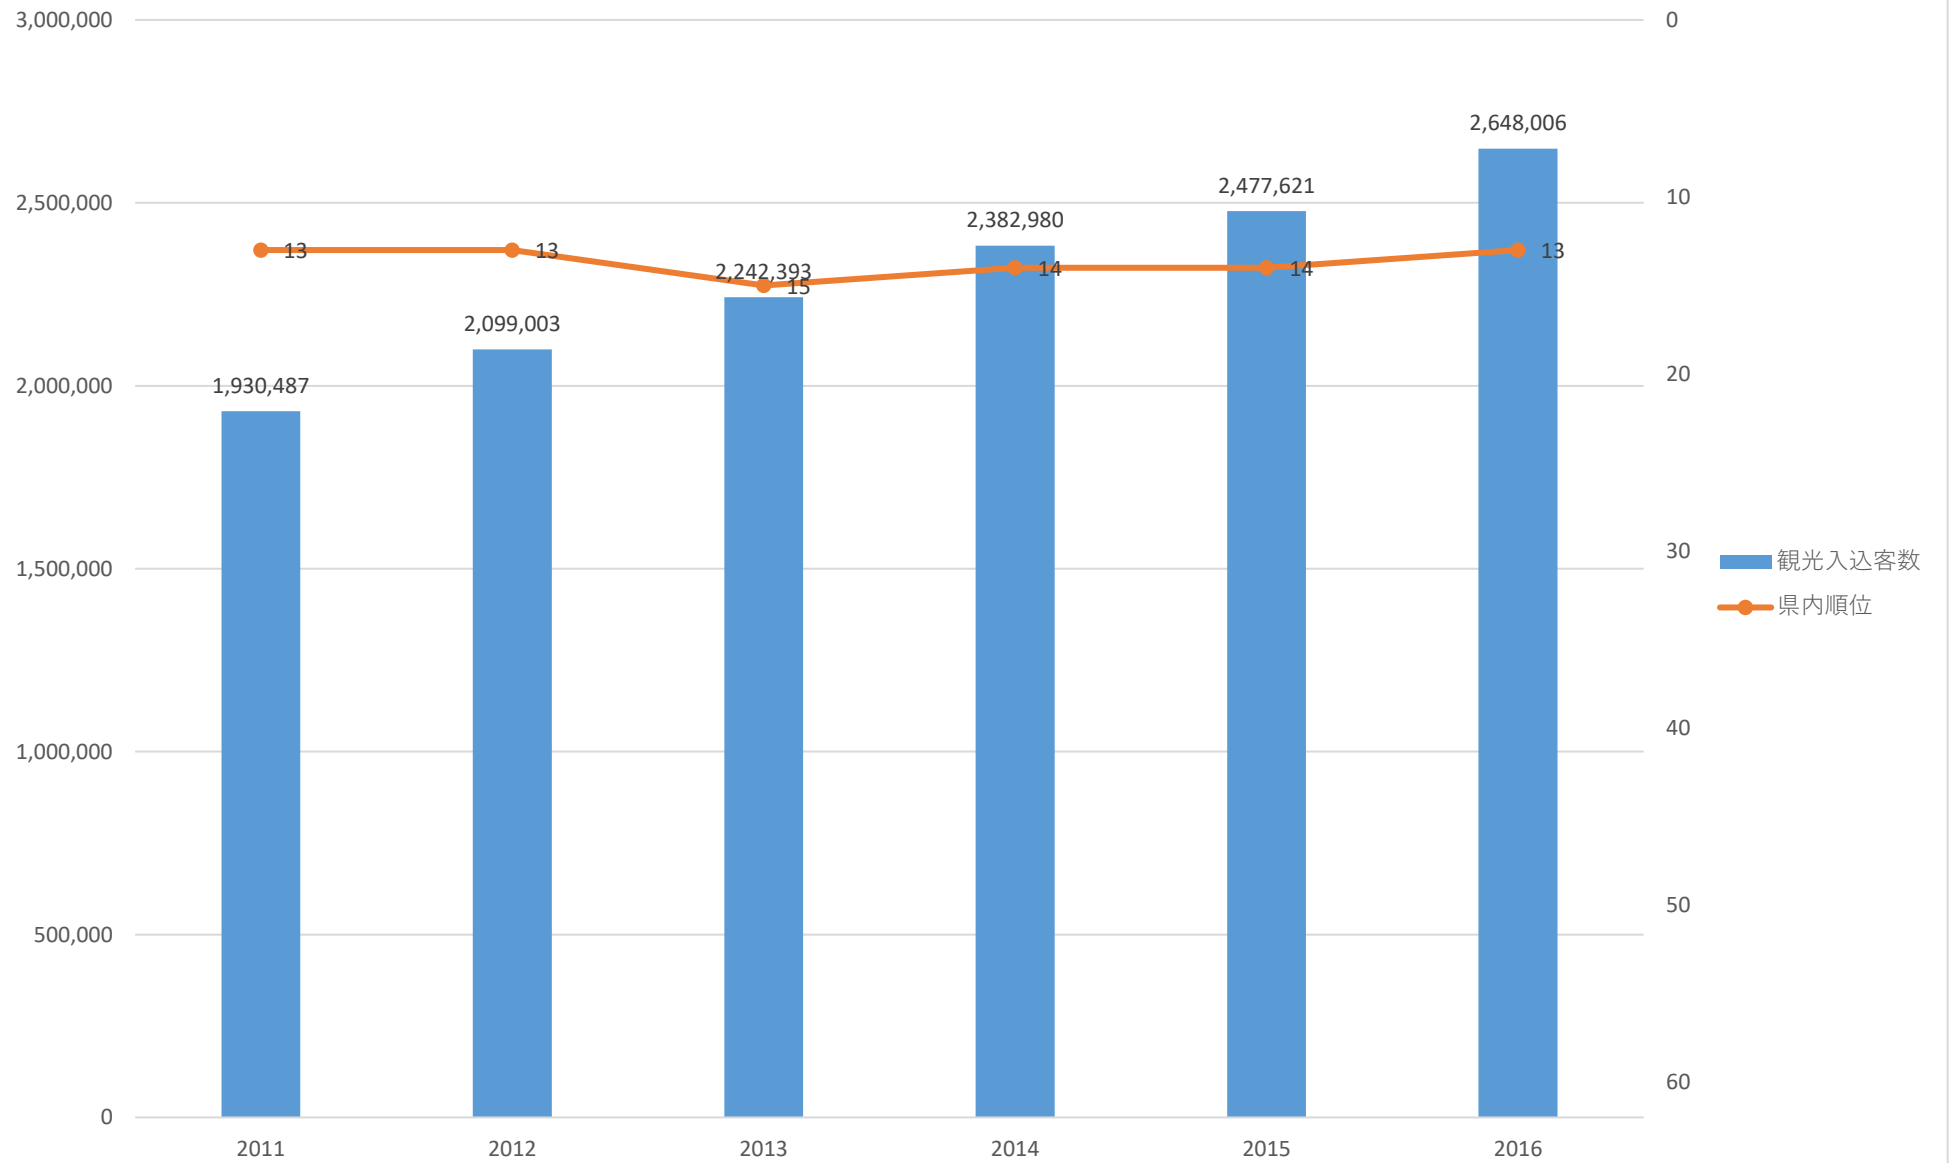

観光入込客数の推移（さいたま市）

観光入込客数の推移（川越市）

観光入込客数の推移（熊谷市）

観光入込客数の推移（川口市）

観光入込客数の推移（行田市）

観光入込客数の推移（秩父市）

観光入込客数の推移（所沢市）

観光入込客数の推移（飯能市）