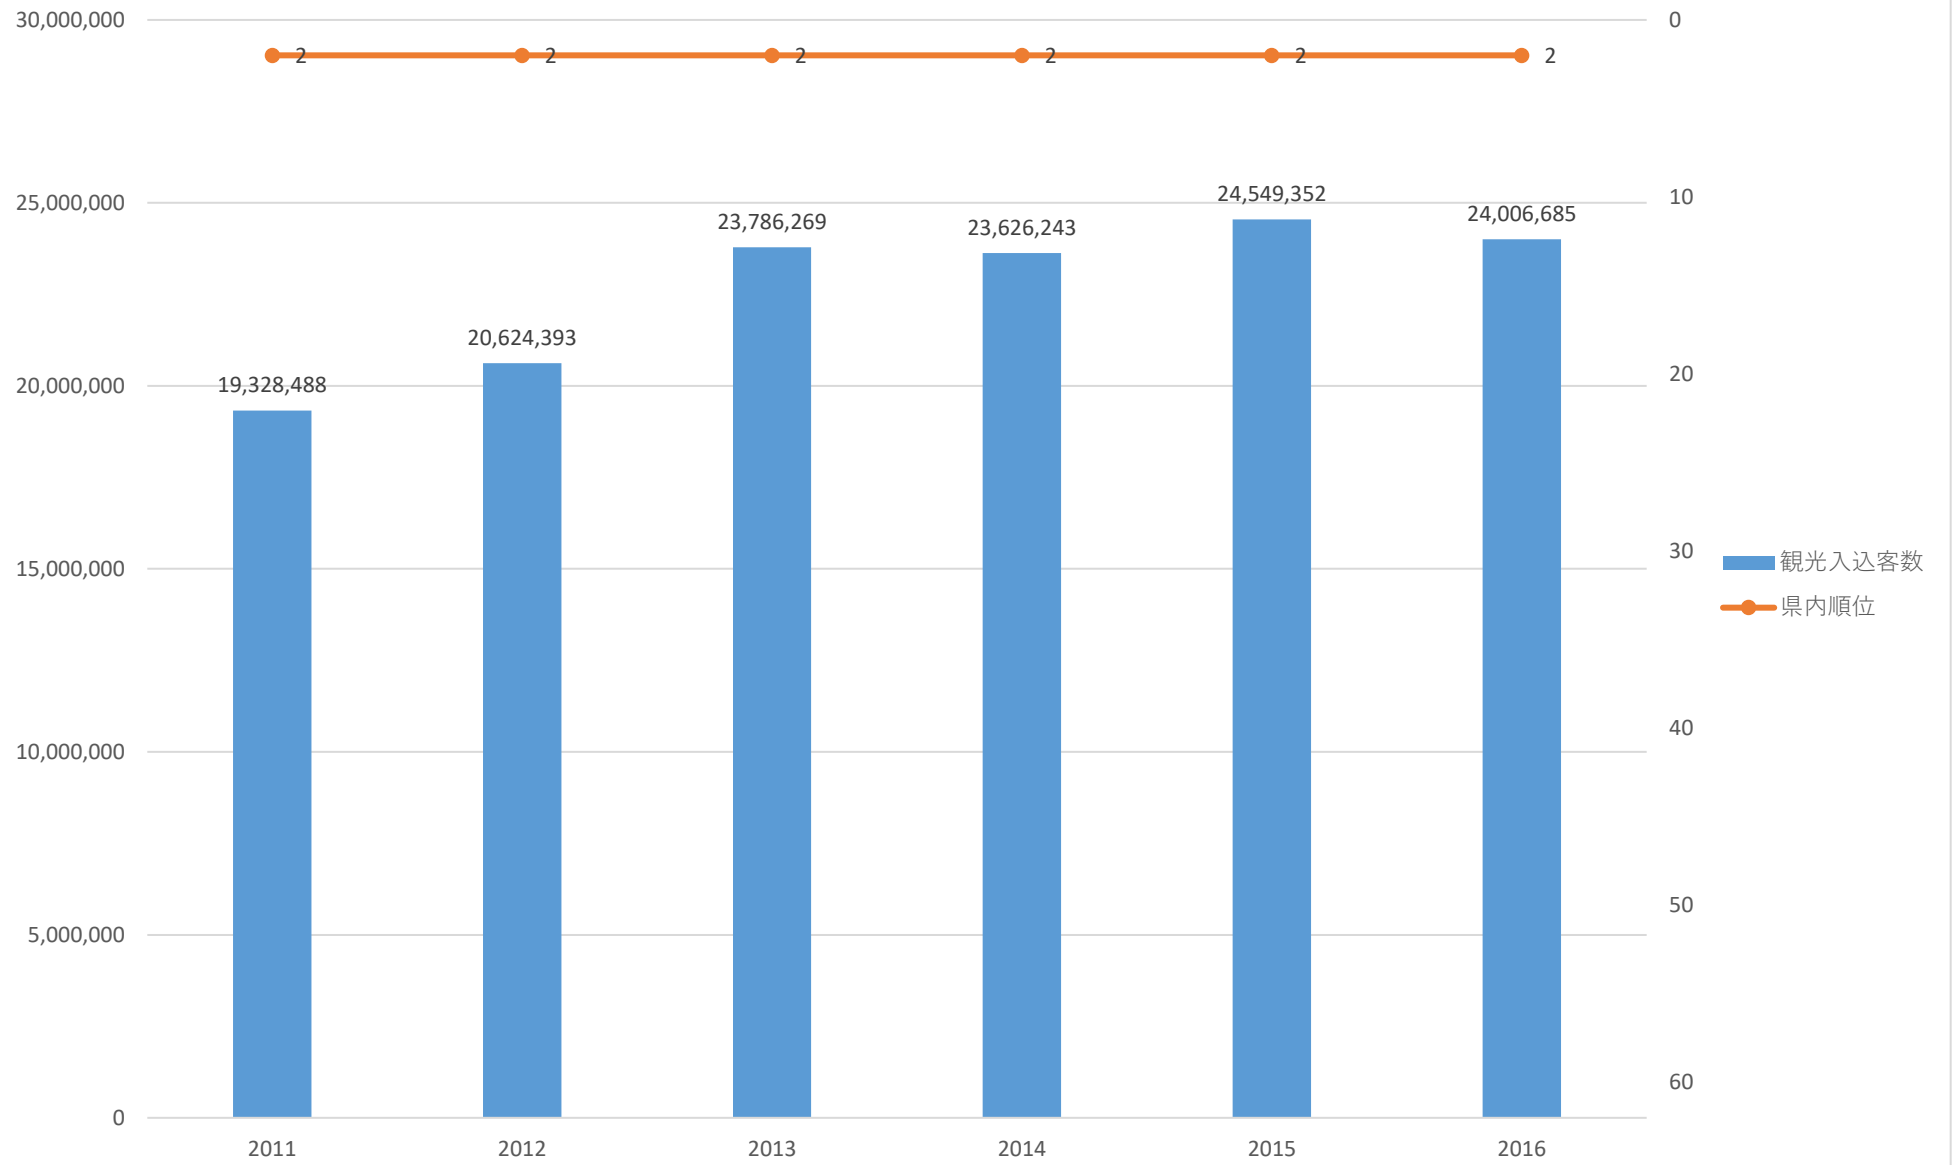

観光入込客数の推移（さいたま市）

観光入込客数の推移（川越市）

観光入込客数の推移（熊谷市）

観光入込客数の推移（川口市）

観光入込客数の推移（行田市）

観光入込客数の推移（秩父市）

観光入込客数の推移（所沢市）

観光入込客数の推移（飯能市）