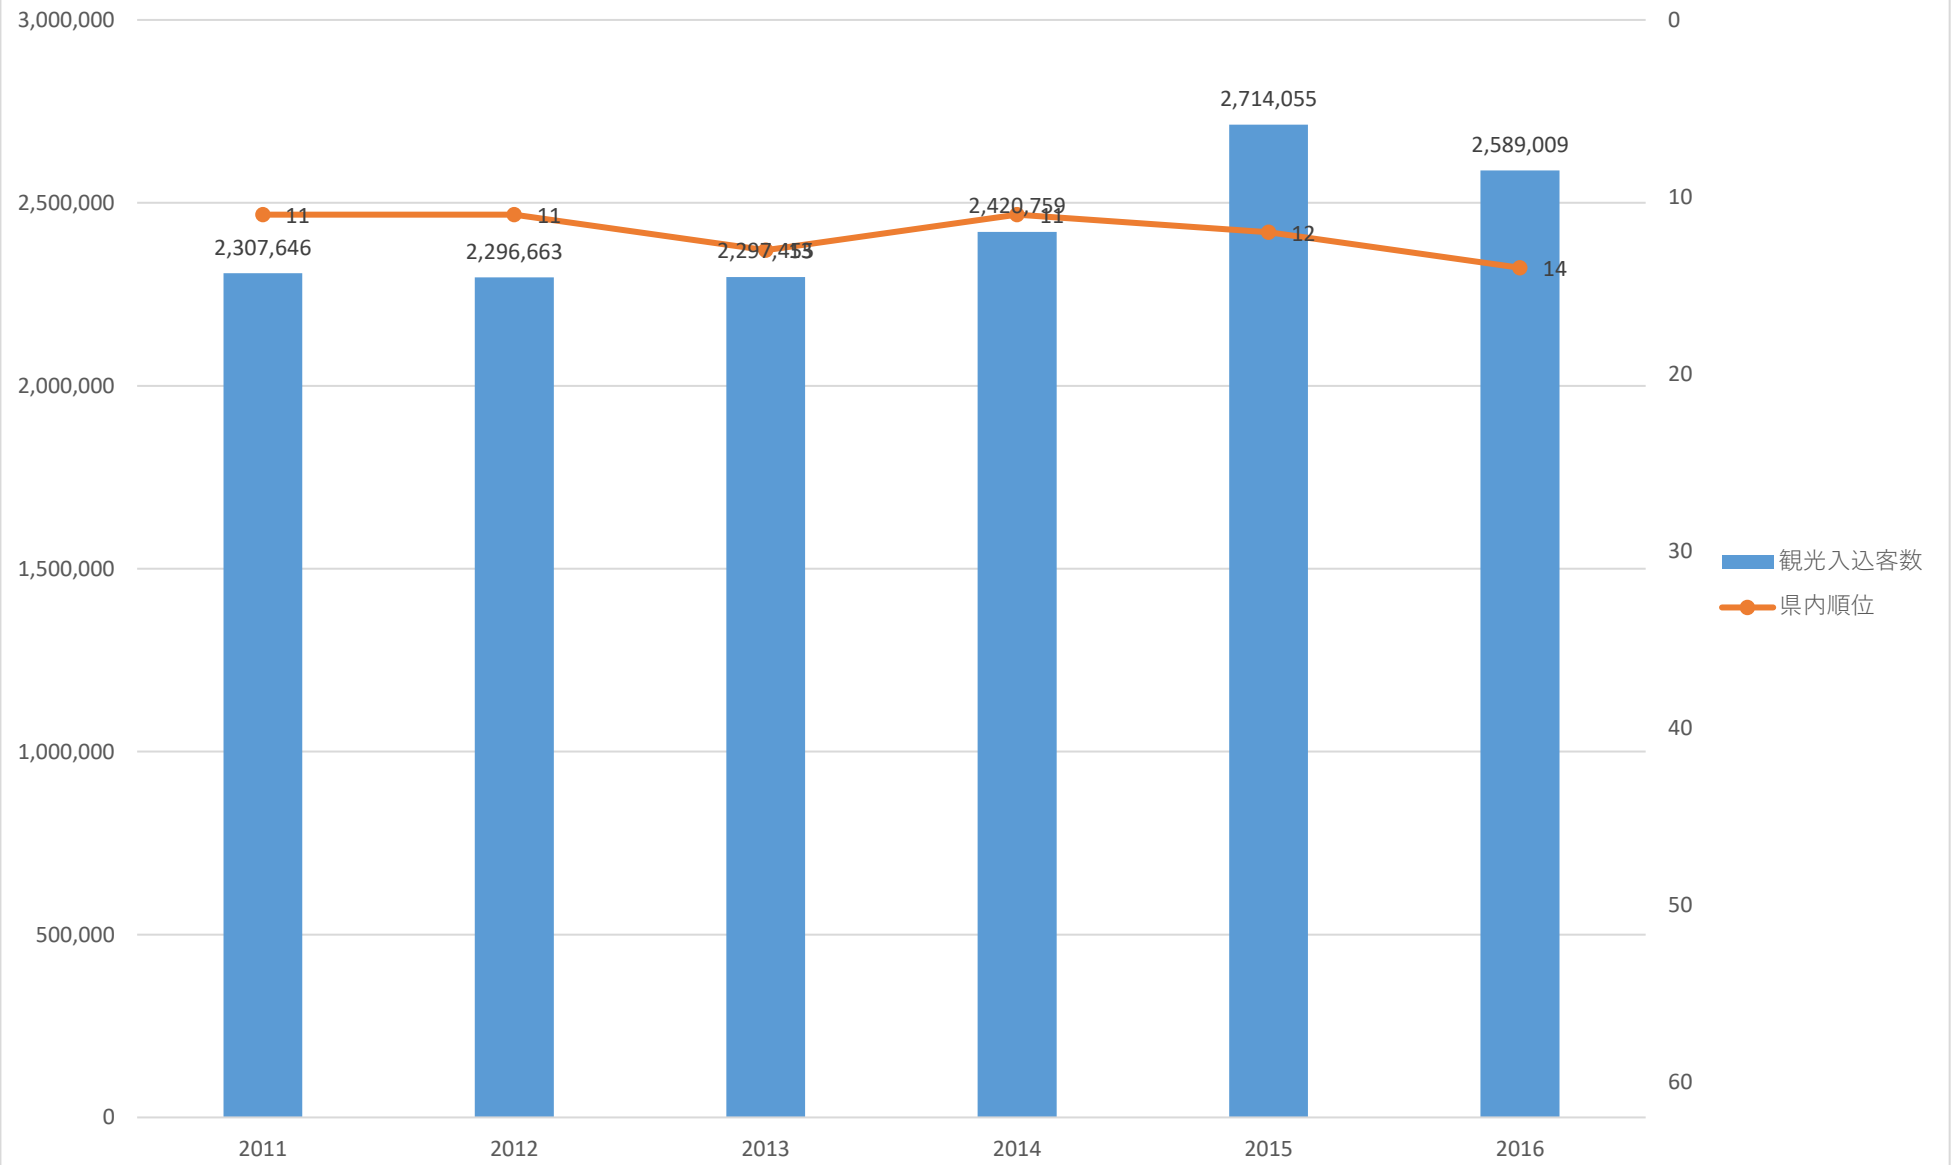

観光入込客数の推移（本庄市）