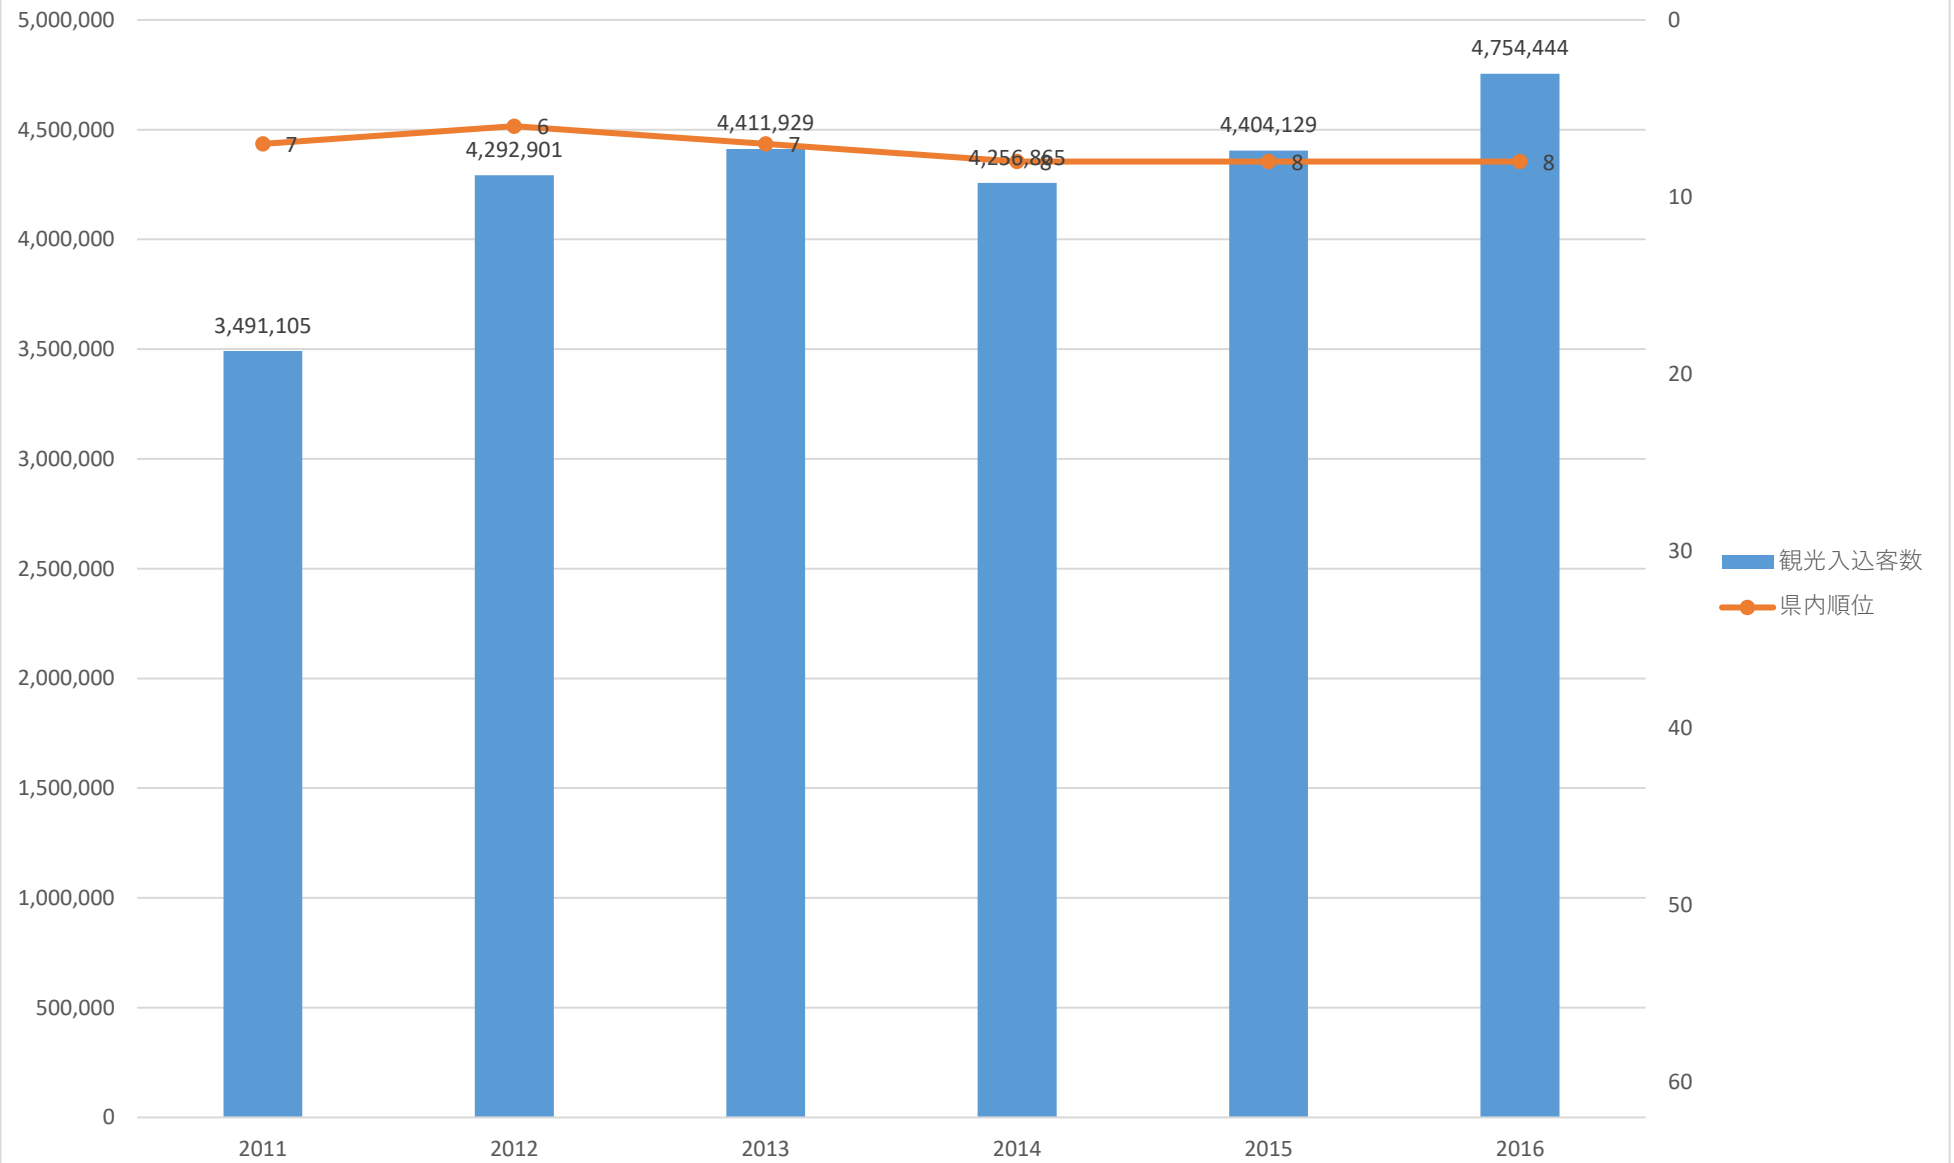

観光入込客数の推移（さいたま市）

観光入込客数の推移（川越市）

観光入込客数の推移（熊谷市）

観光入込客数の推移（川口市）

観光入込客数の推移（行田市）

観光入込客数の推移（秩父市）

観光入込客数の推移（所沢市）

観光入込客数の推移（飯能市）