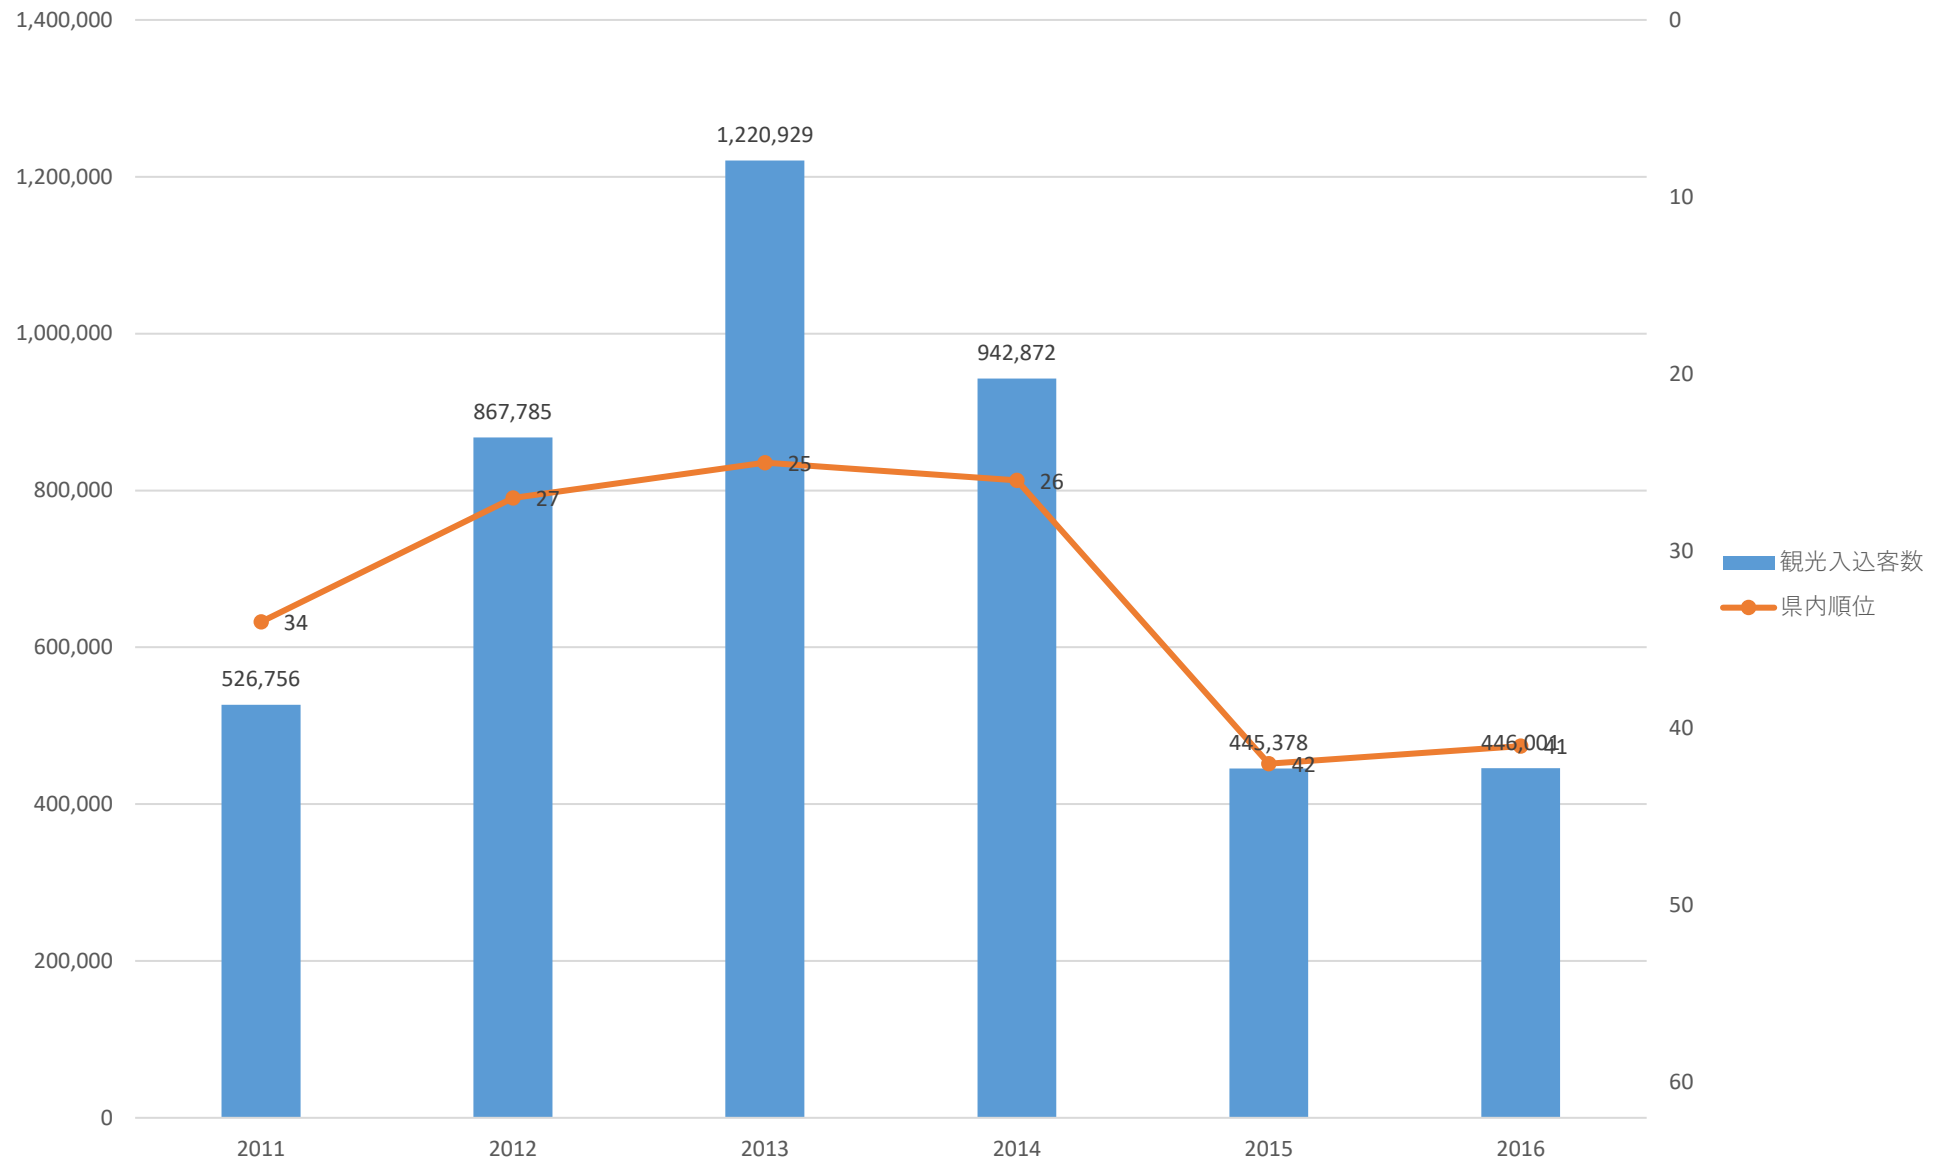

観光入込客数の推移（草加市）