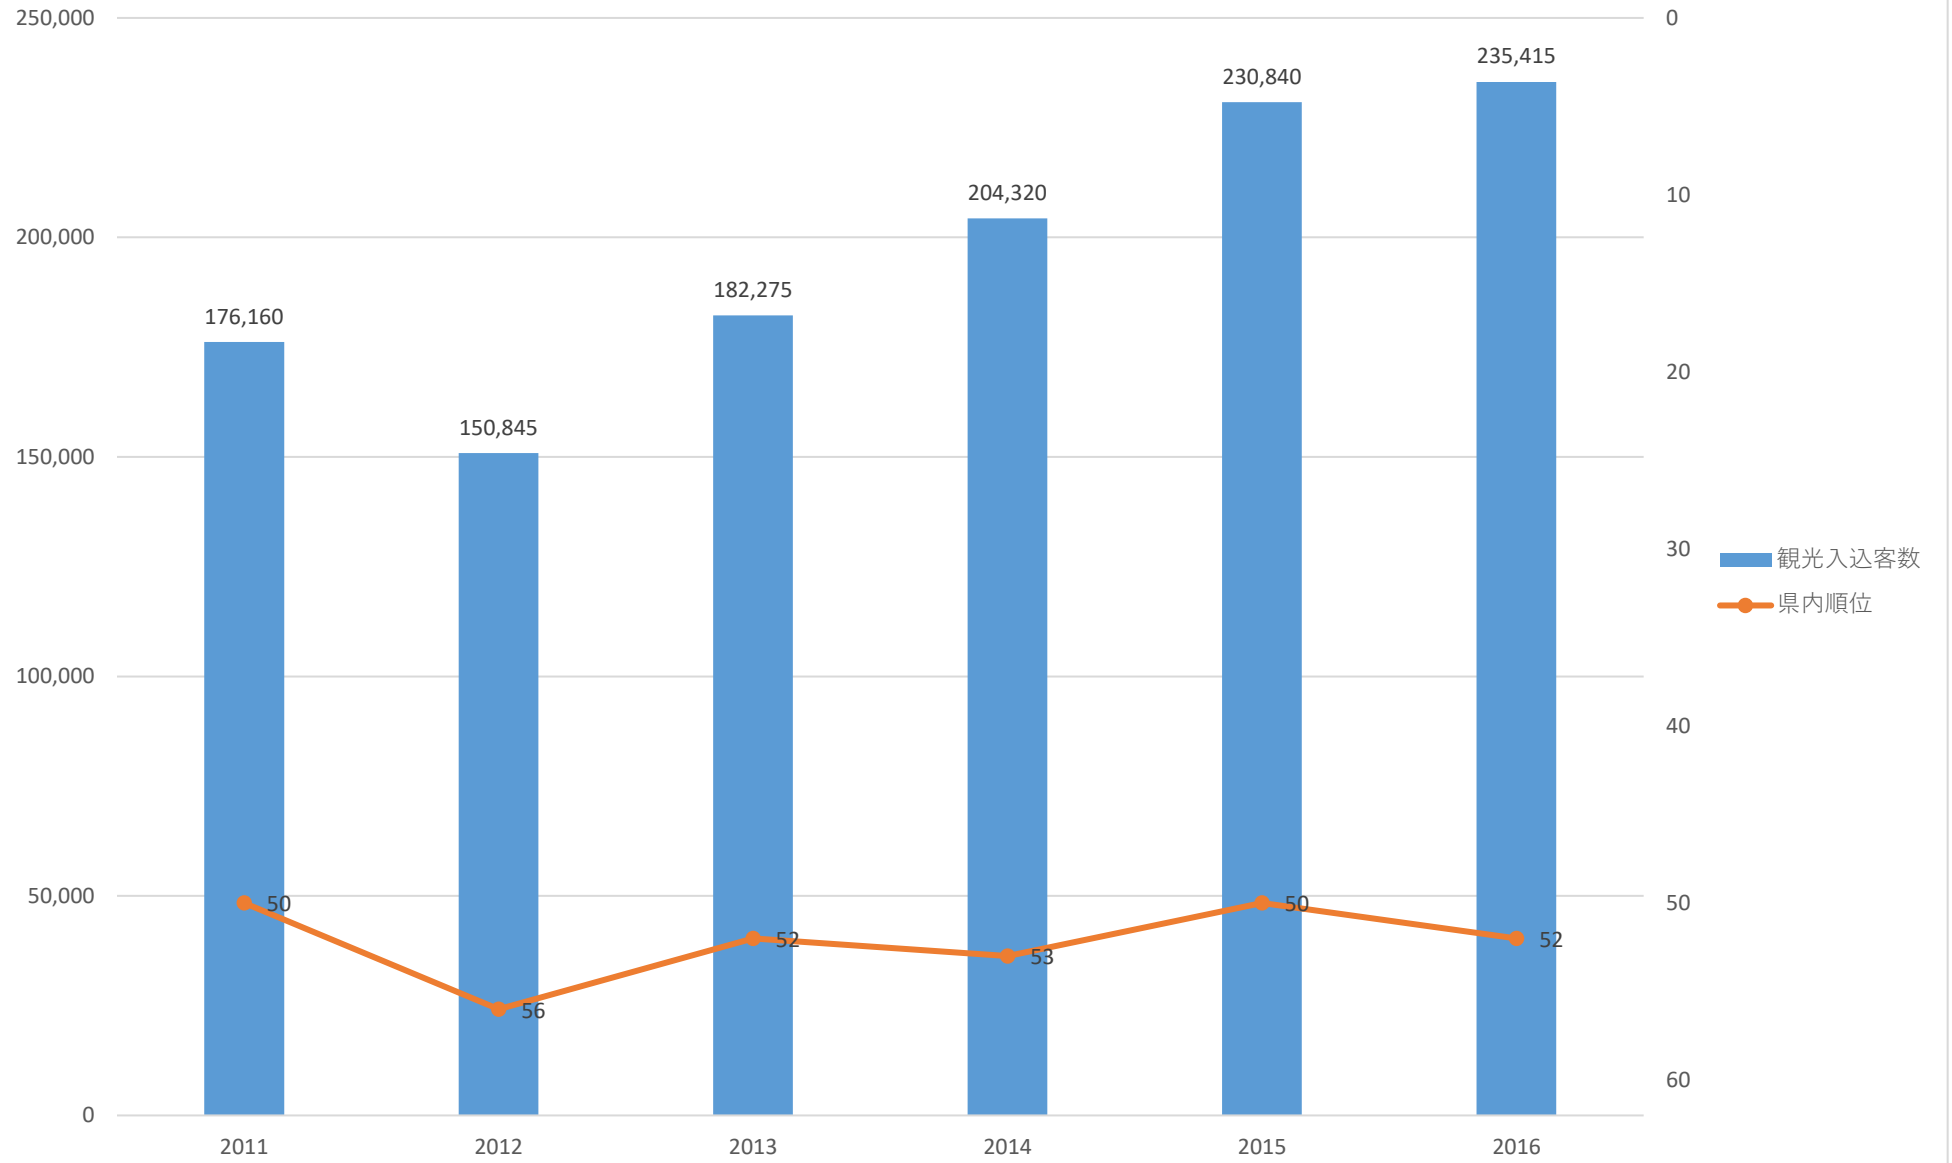

観光入込客数の推移（和光市）

観光入込客数の推移（新座市）

観光入込客数の推移（桶川市）

観光入込客数の推移（久喜市）

観光入込客数の推移（北本市）

観光入込客数の推移（八潮市）

観光入込客数の推移（富士見市）

観光入込客数の推移（三郷市）