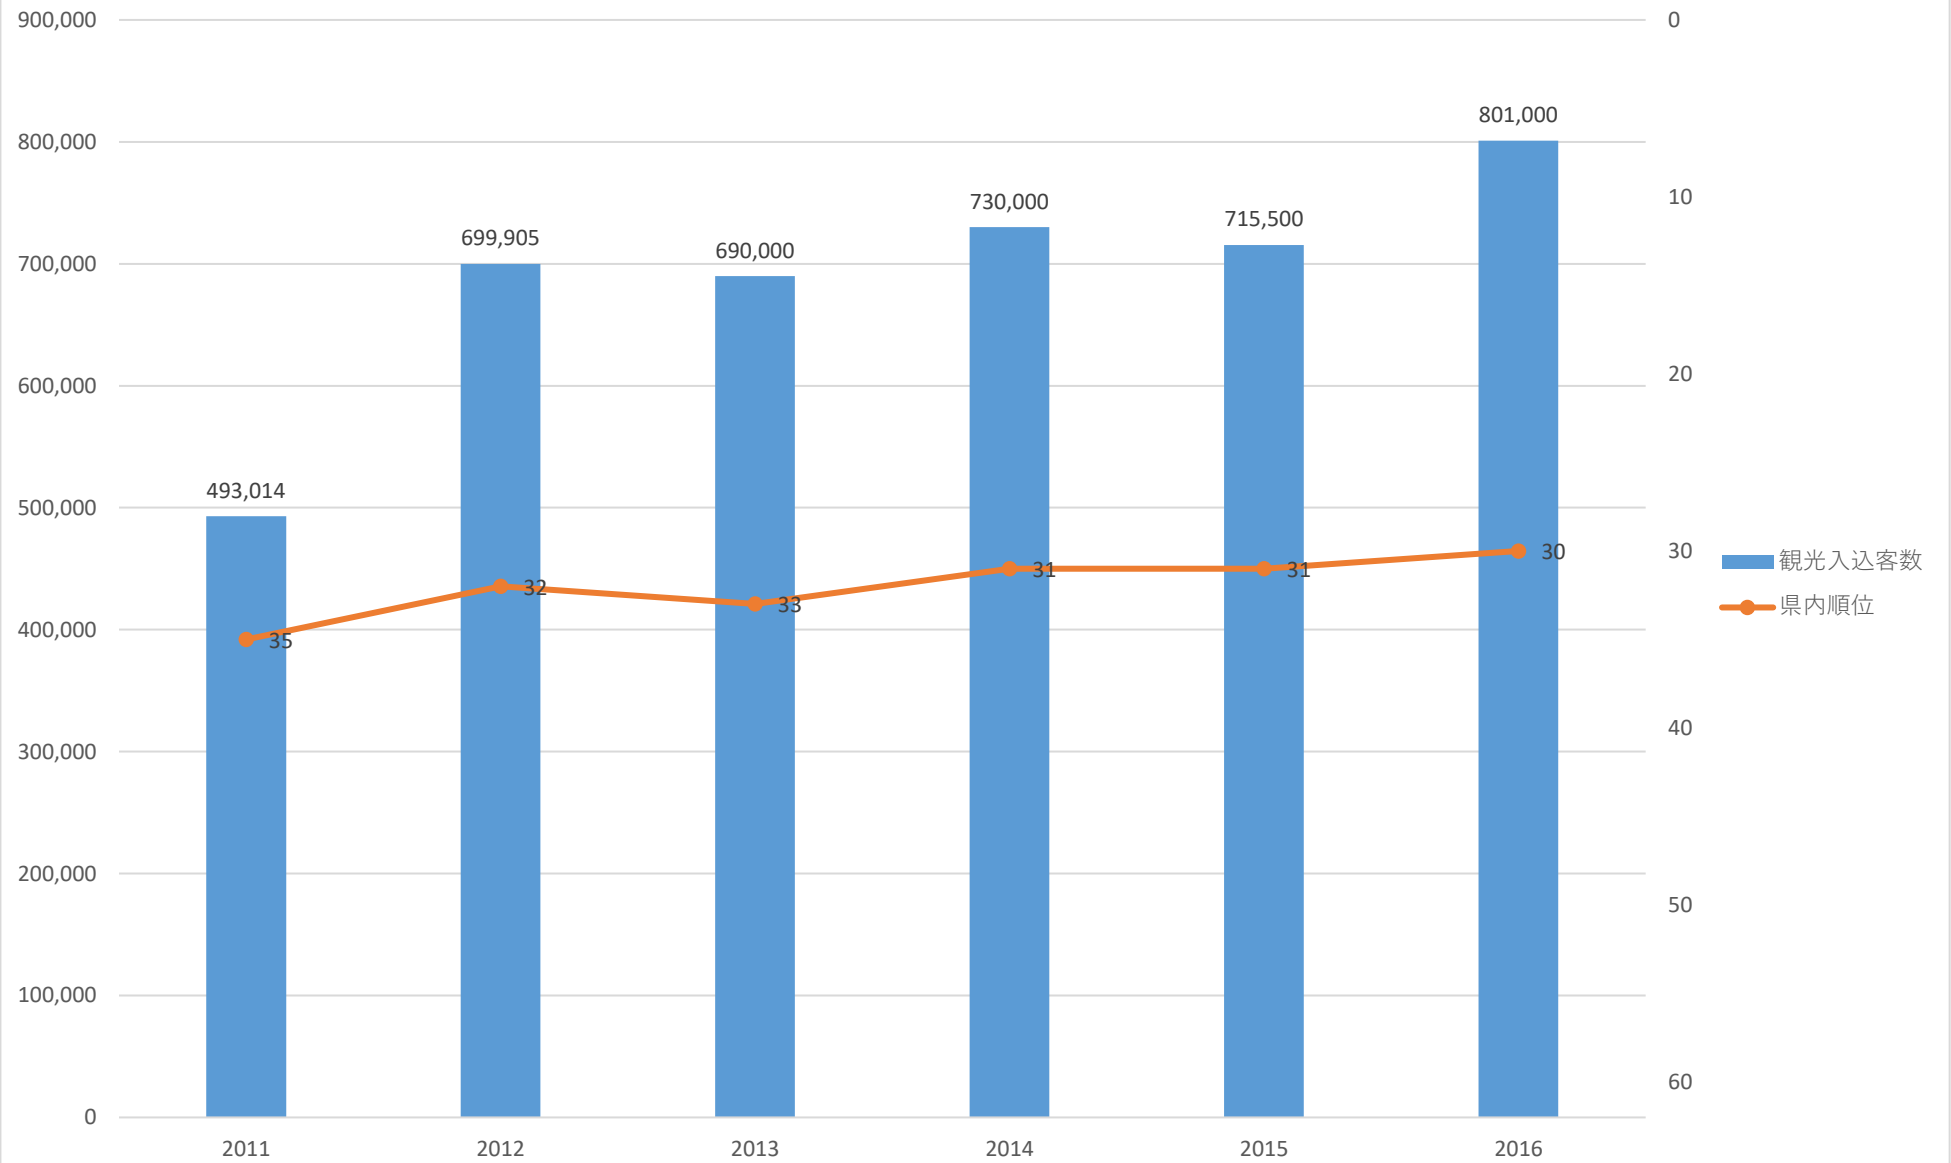

観光入込客数の推移（上尾市）

観光入込客数の推移（草加市）

観光入込客数の推移（越谷市）

観光入込客数の推移（蕨市）

観光入込客数の推移（戸田市）

観光入込客数の推移（入間市）

観光入込客数の推移（朝霞市）

観光入込客数の推移（志木市）