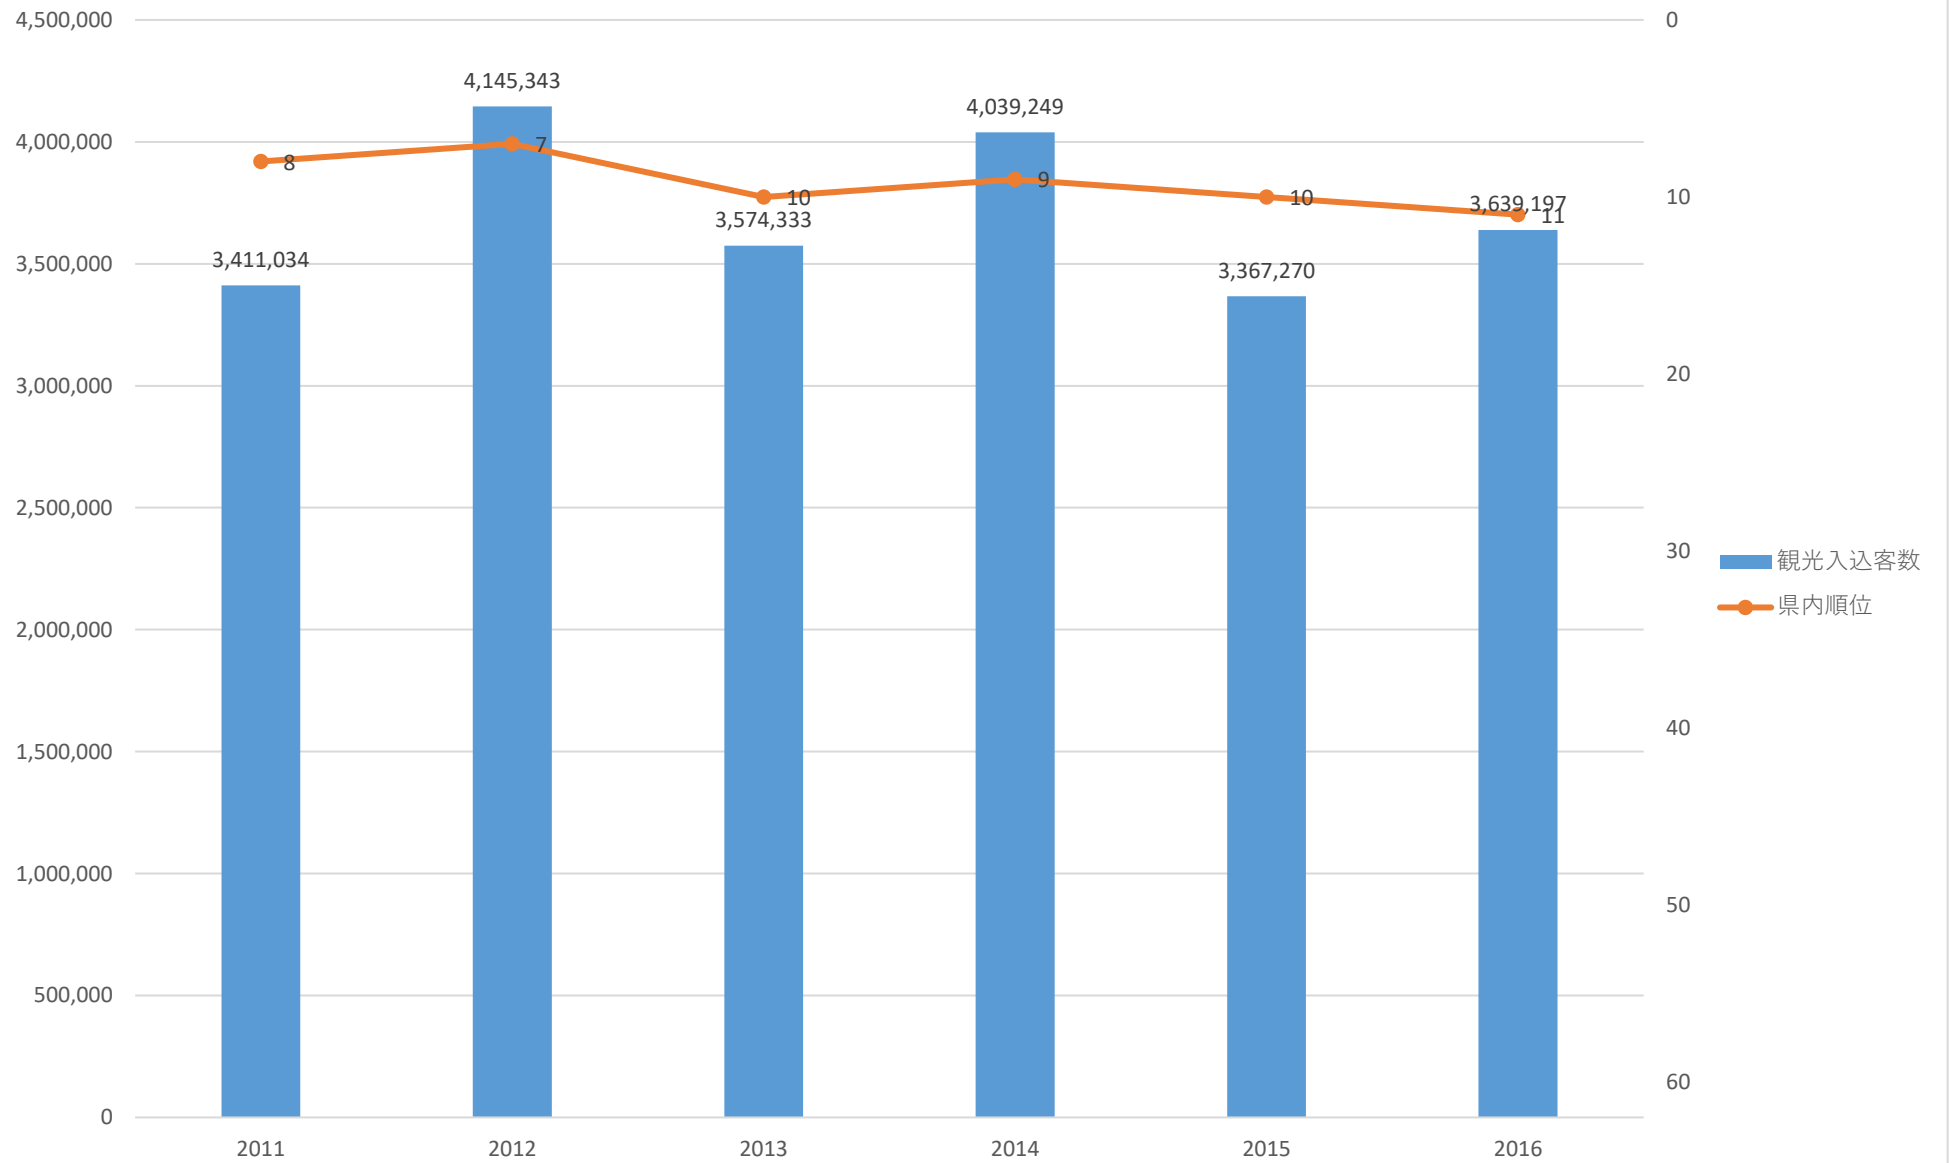

観光入込客数の推移（さいたま市）

観光入込客数の推移（川越市）

観光入込客数の推移（熊谷市）

観光入込客数の推移（川口市）

観光入込客数の推移（行田市）

観光入込客数の推移（秩父市）

観光入込客数の推移（所沢市）

観光入込客数の推移（飯能市）