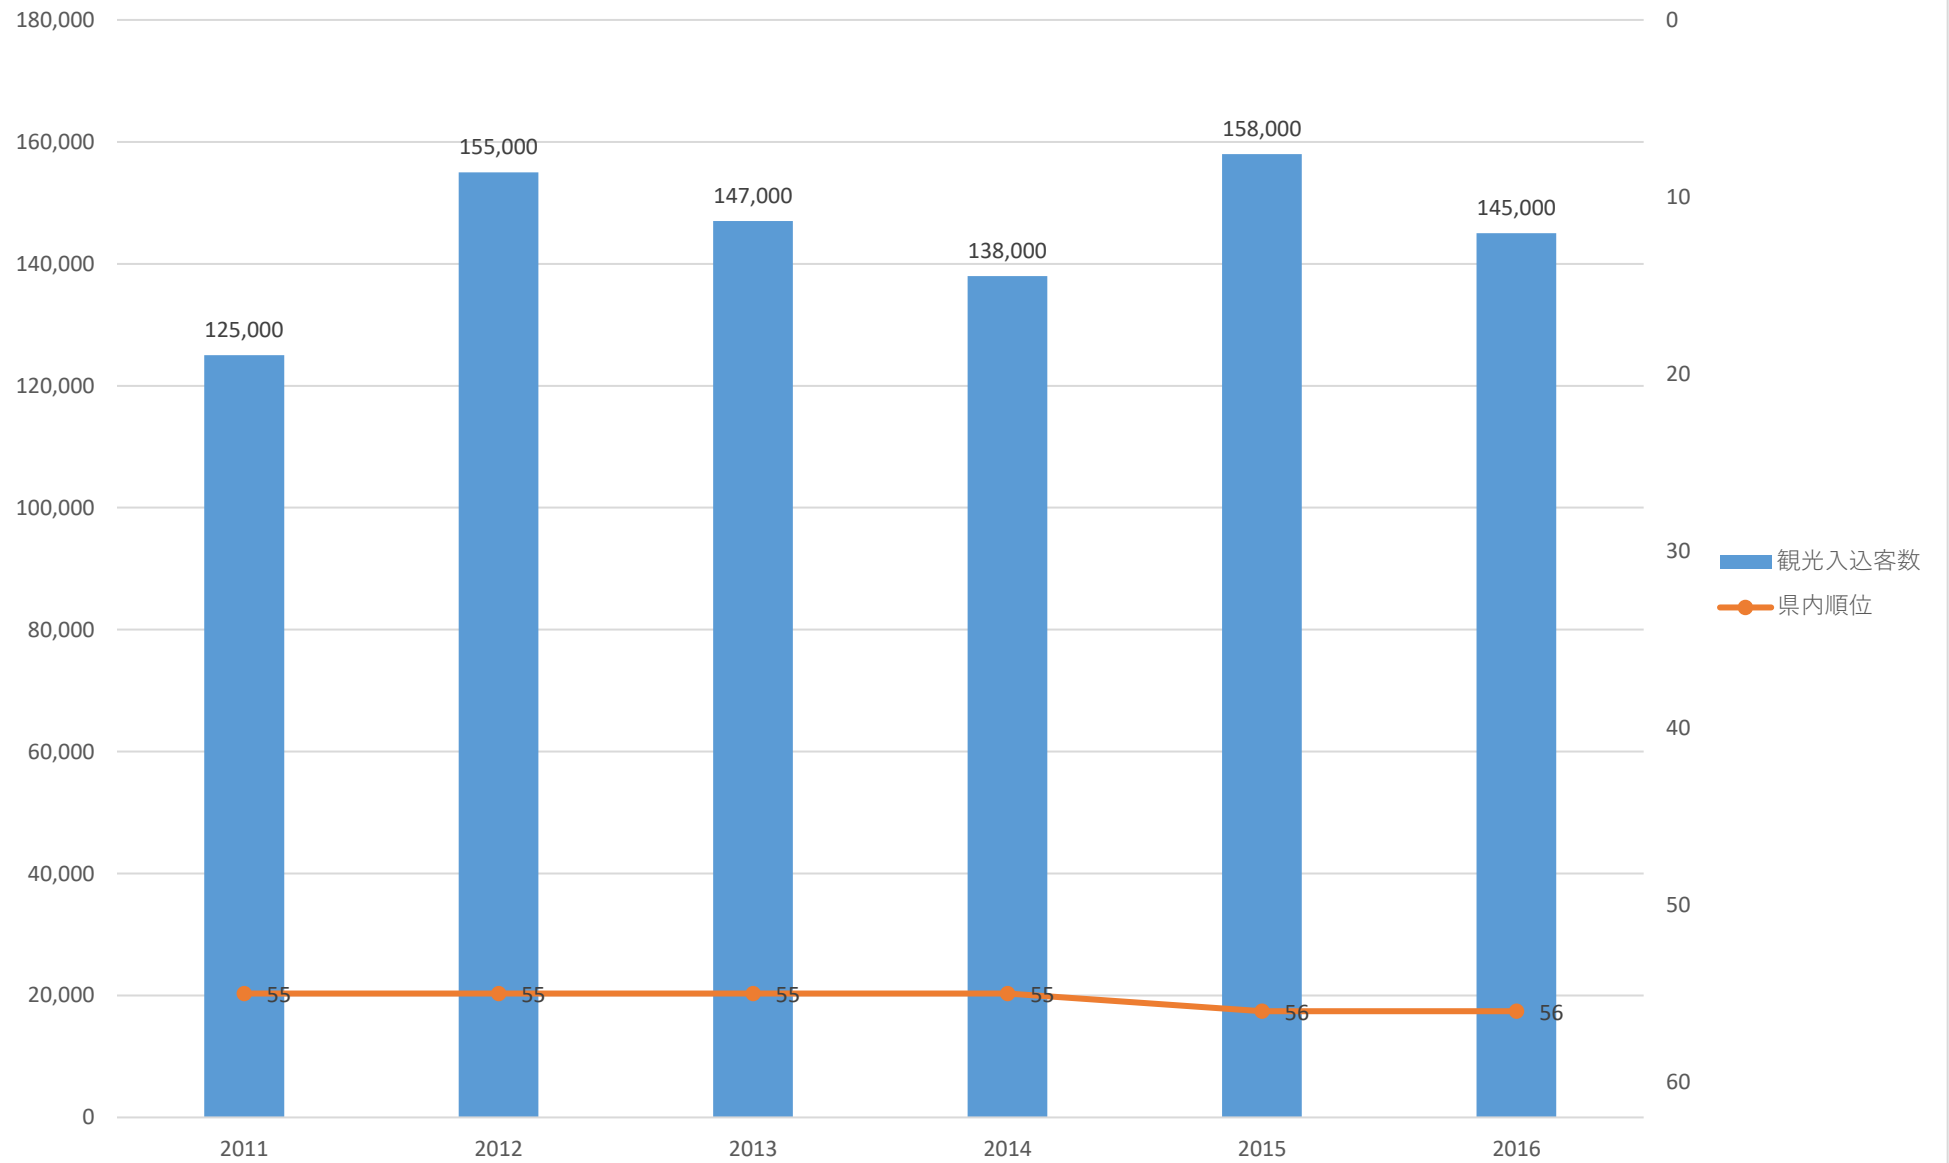

観光入込客数の推移（和光市）

観光入込客数の推移（新座市）

観光入込客数の推移（桶川市）

観光入込客数の推移（久喜市）

観光入込客数の推移（北本市）

観光入込客数の推移（八潮市）

観光入込客数の推移（富士見市）

観光入込客数の推移（三郷市）