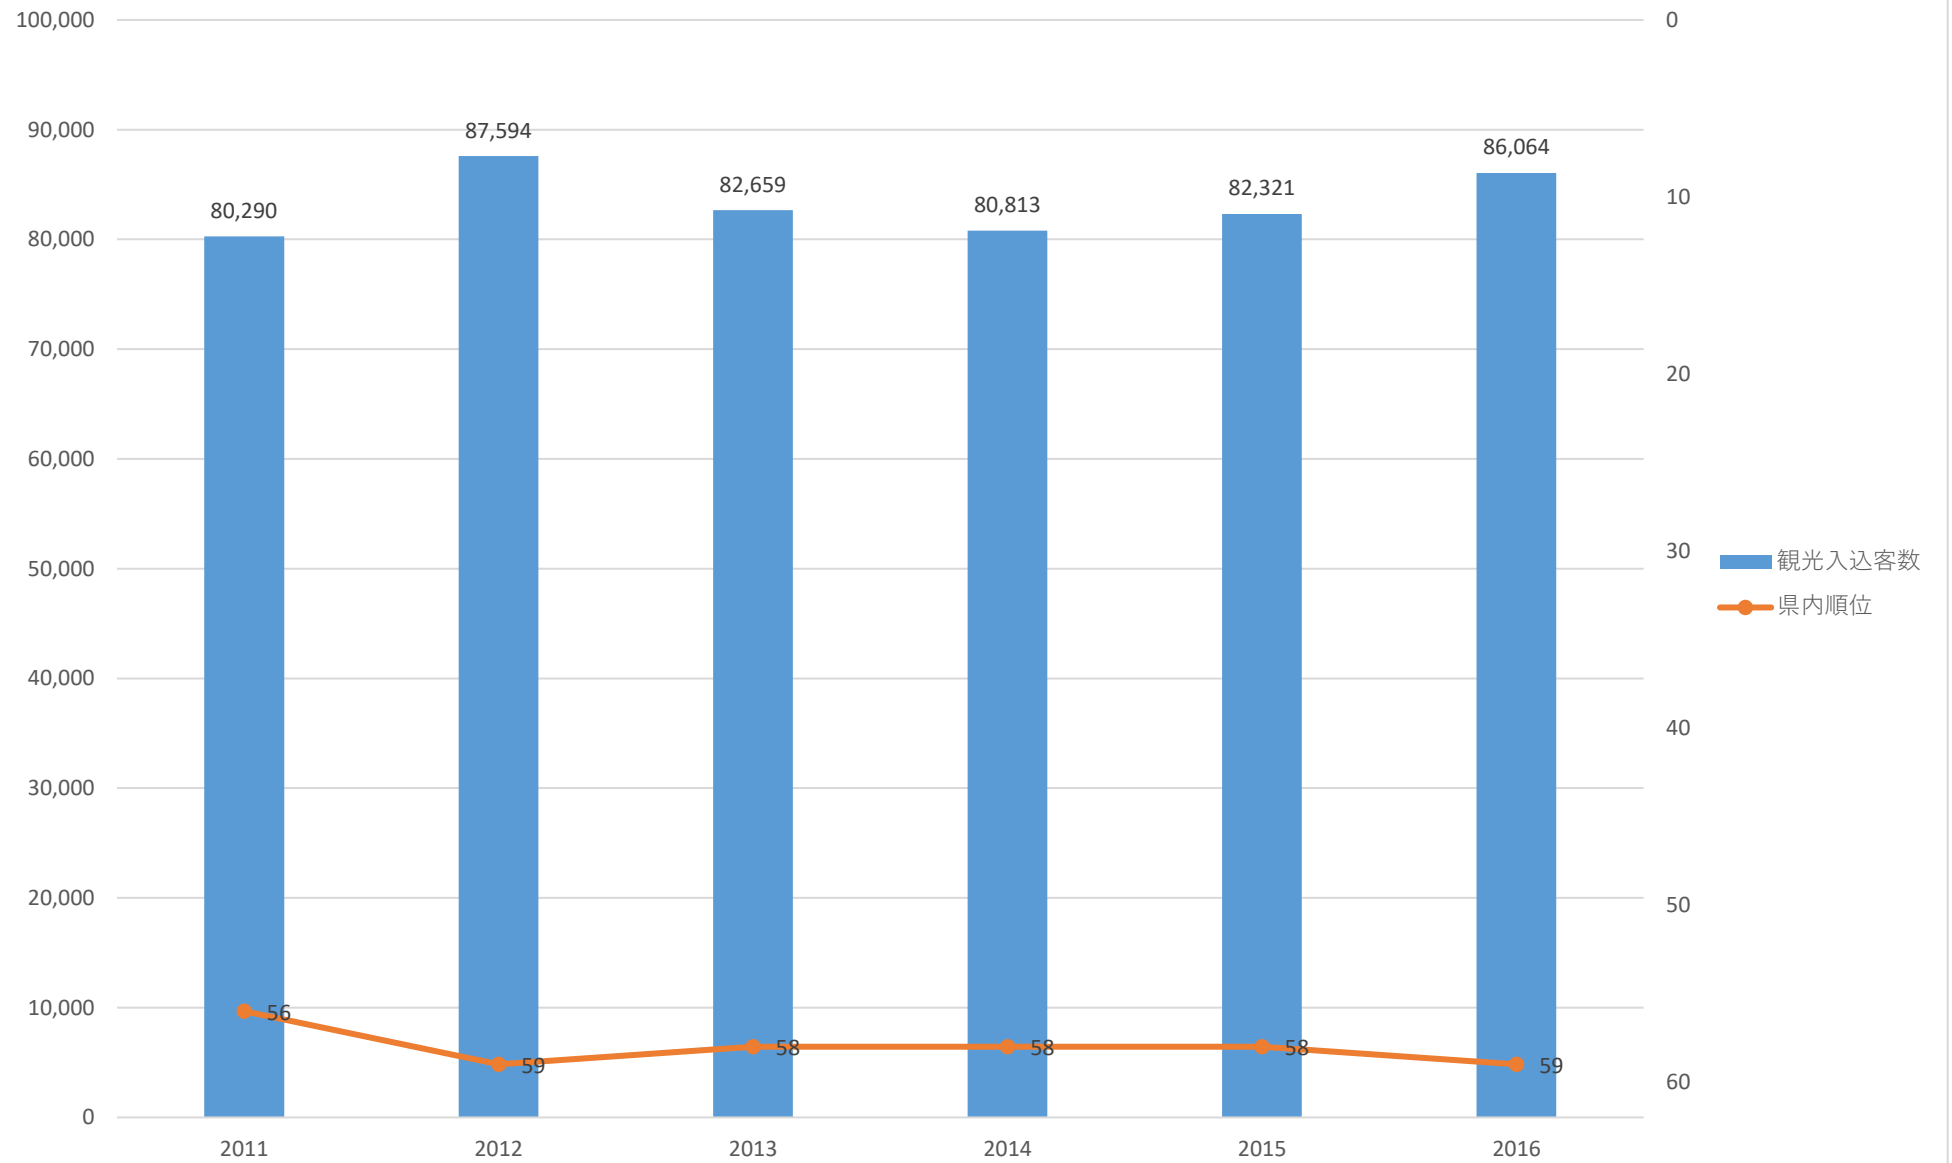

観光入込客数の推移（毛呂山町）