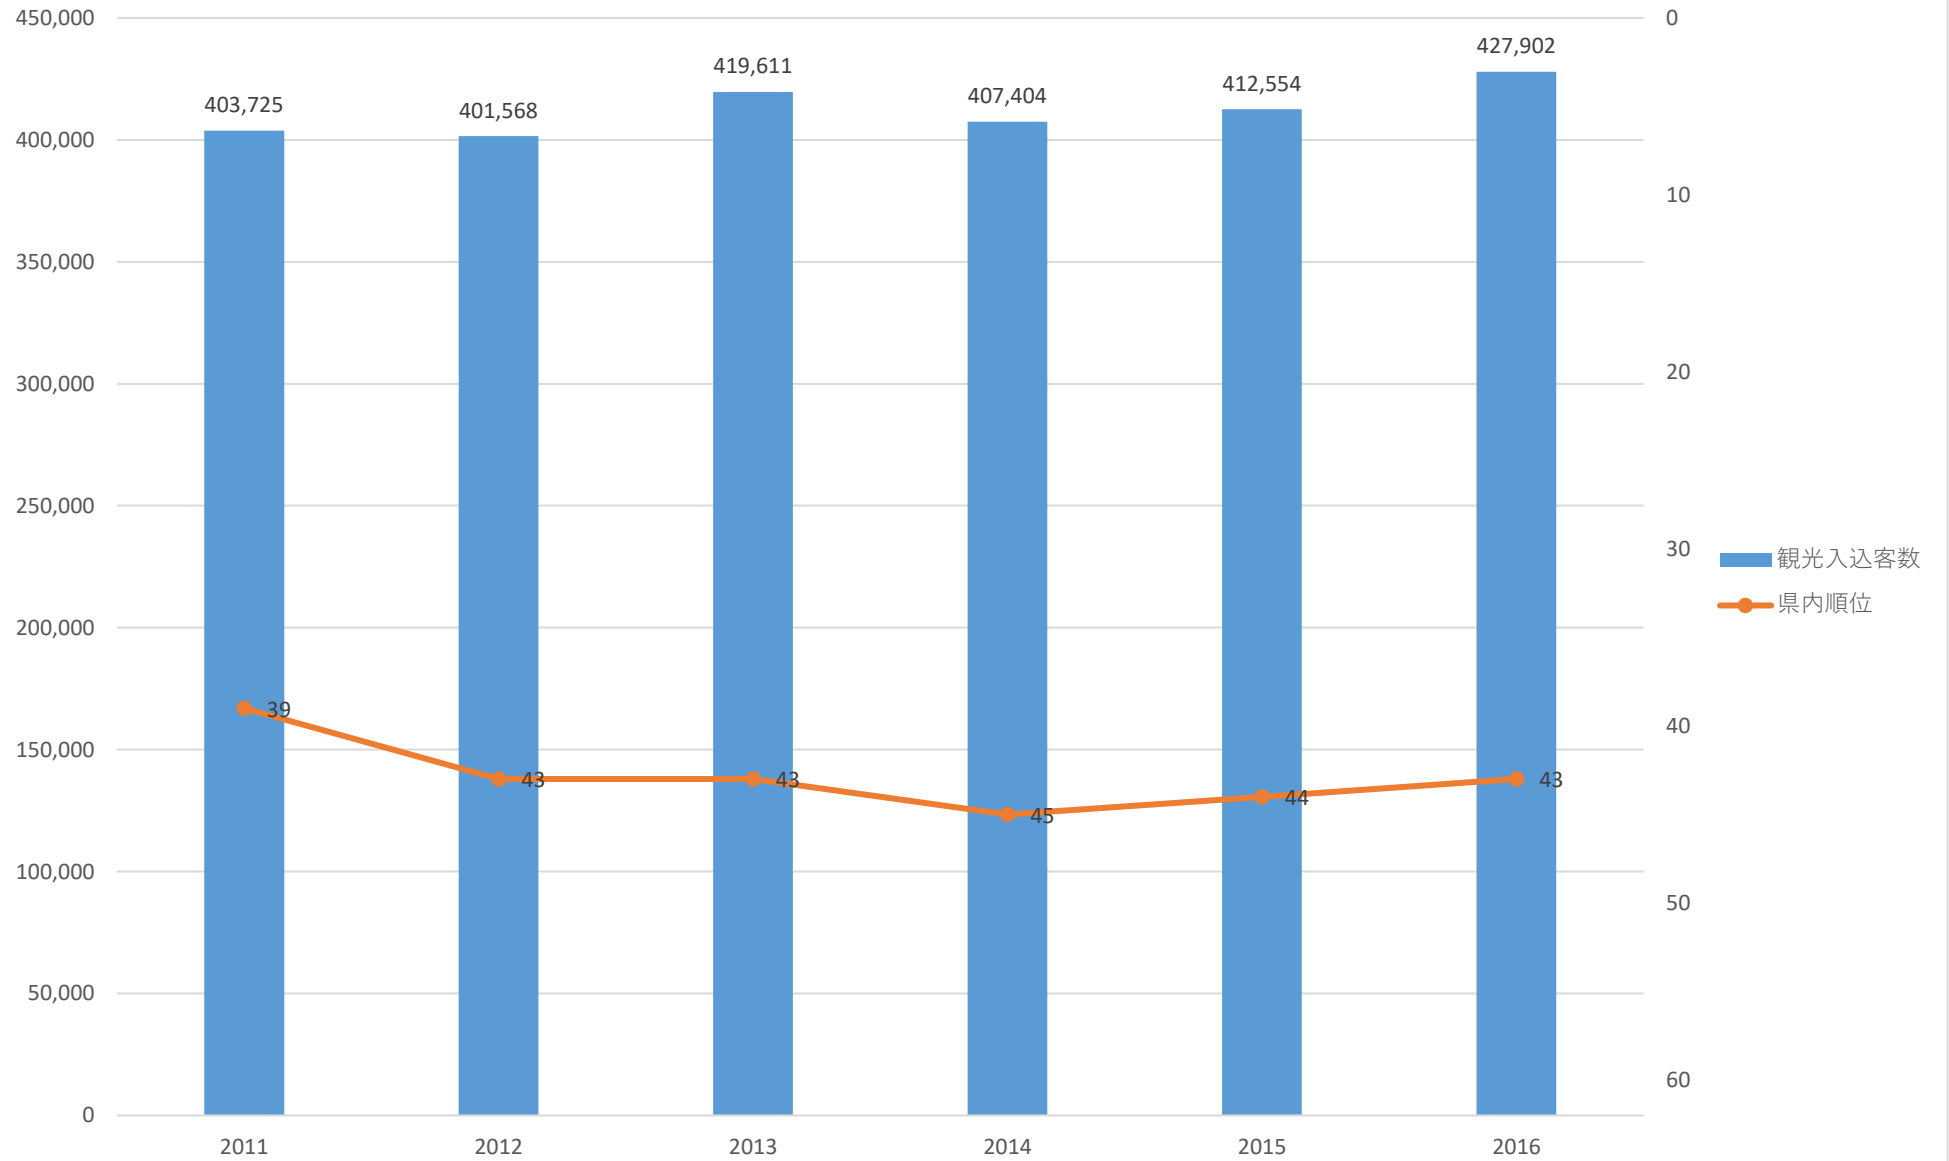

観光入込客数の推移（吉見町）