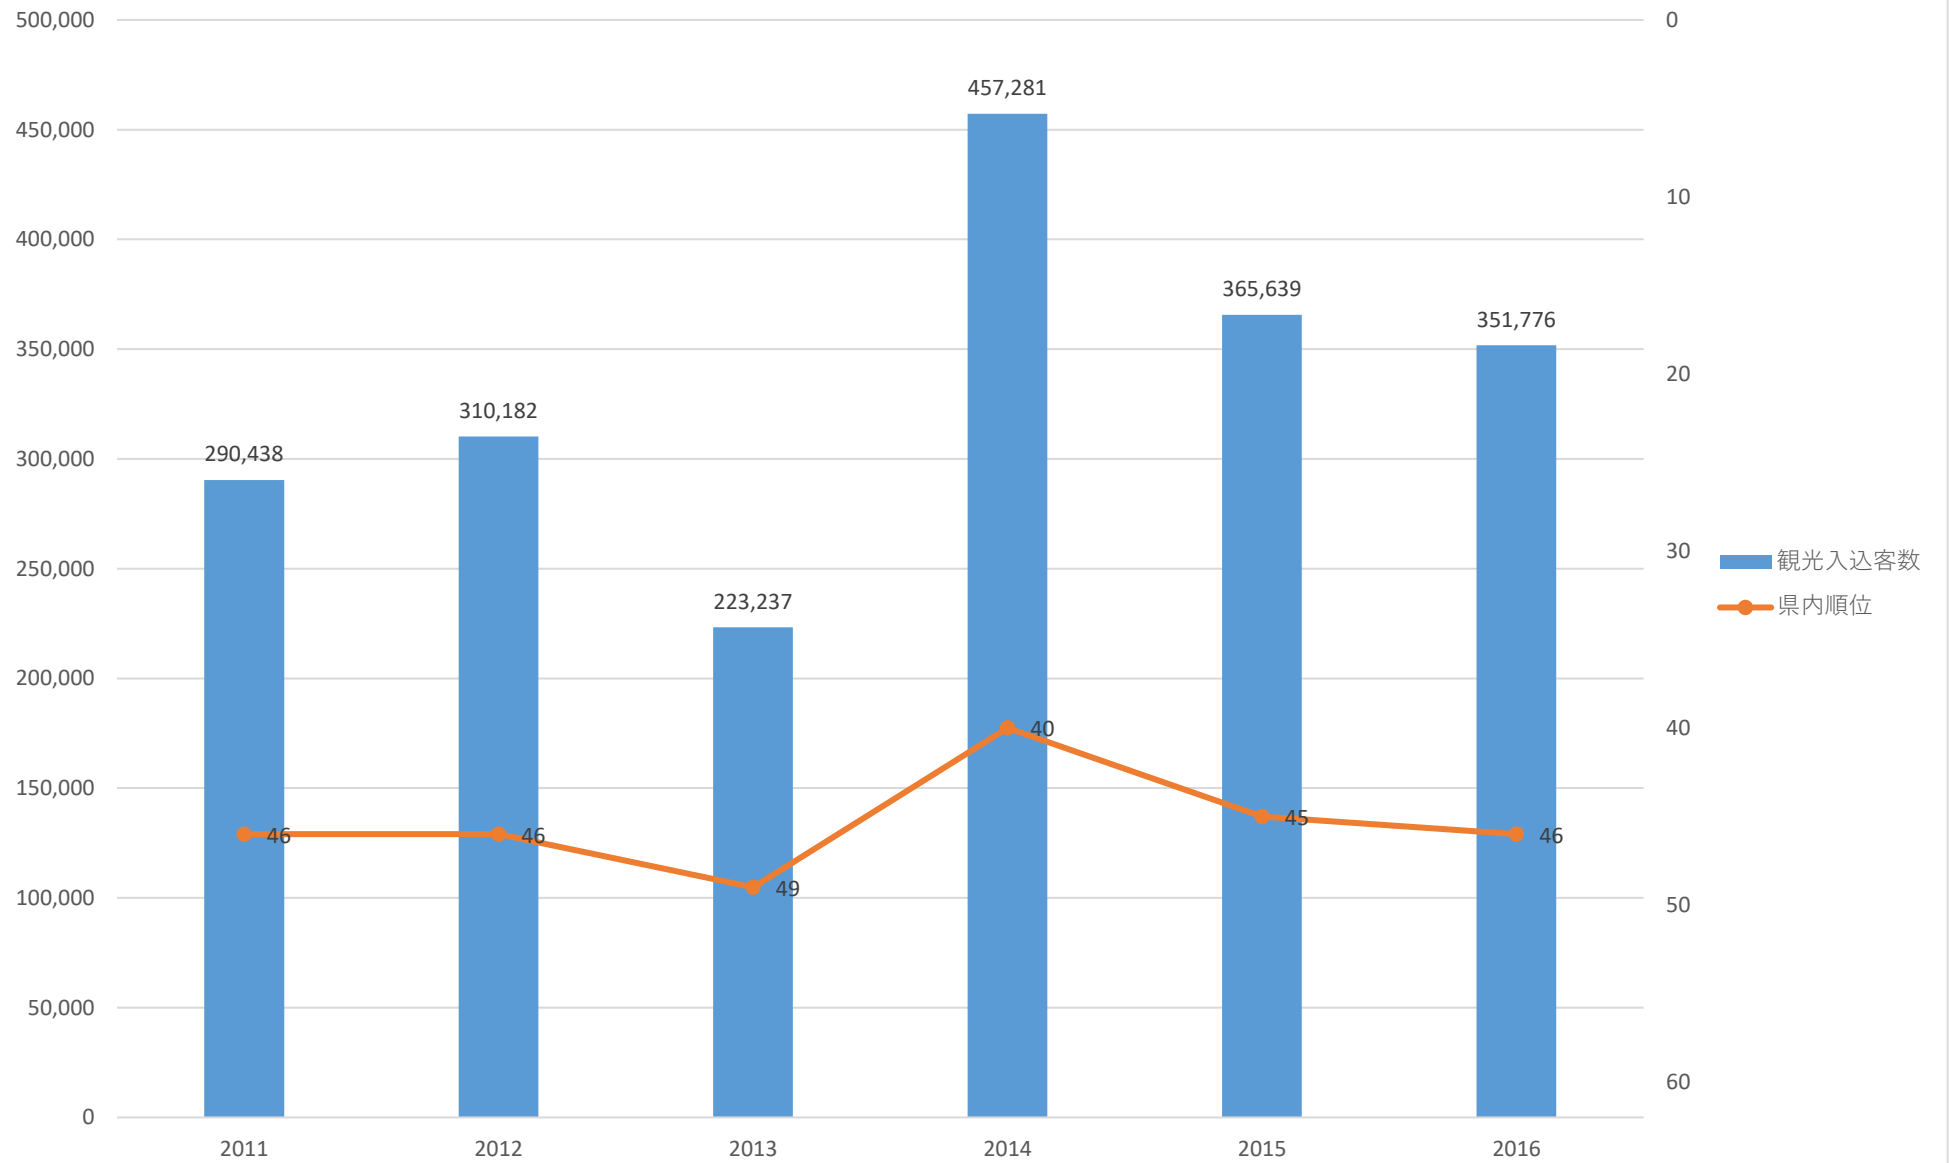

観光入込客数の推移（蓮田市）

観光入込客数の推移（坂戸市）

観光入込客数の推移（幸手市）

観光入込客数の推移（鶴ヶ島市）

観光入込客数の推移（日高市）

観光入込客数の推移（吉川市）

観光入込客数の推移（ふじみ野市）

観光入込客数の推移（白岡市）