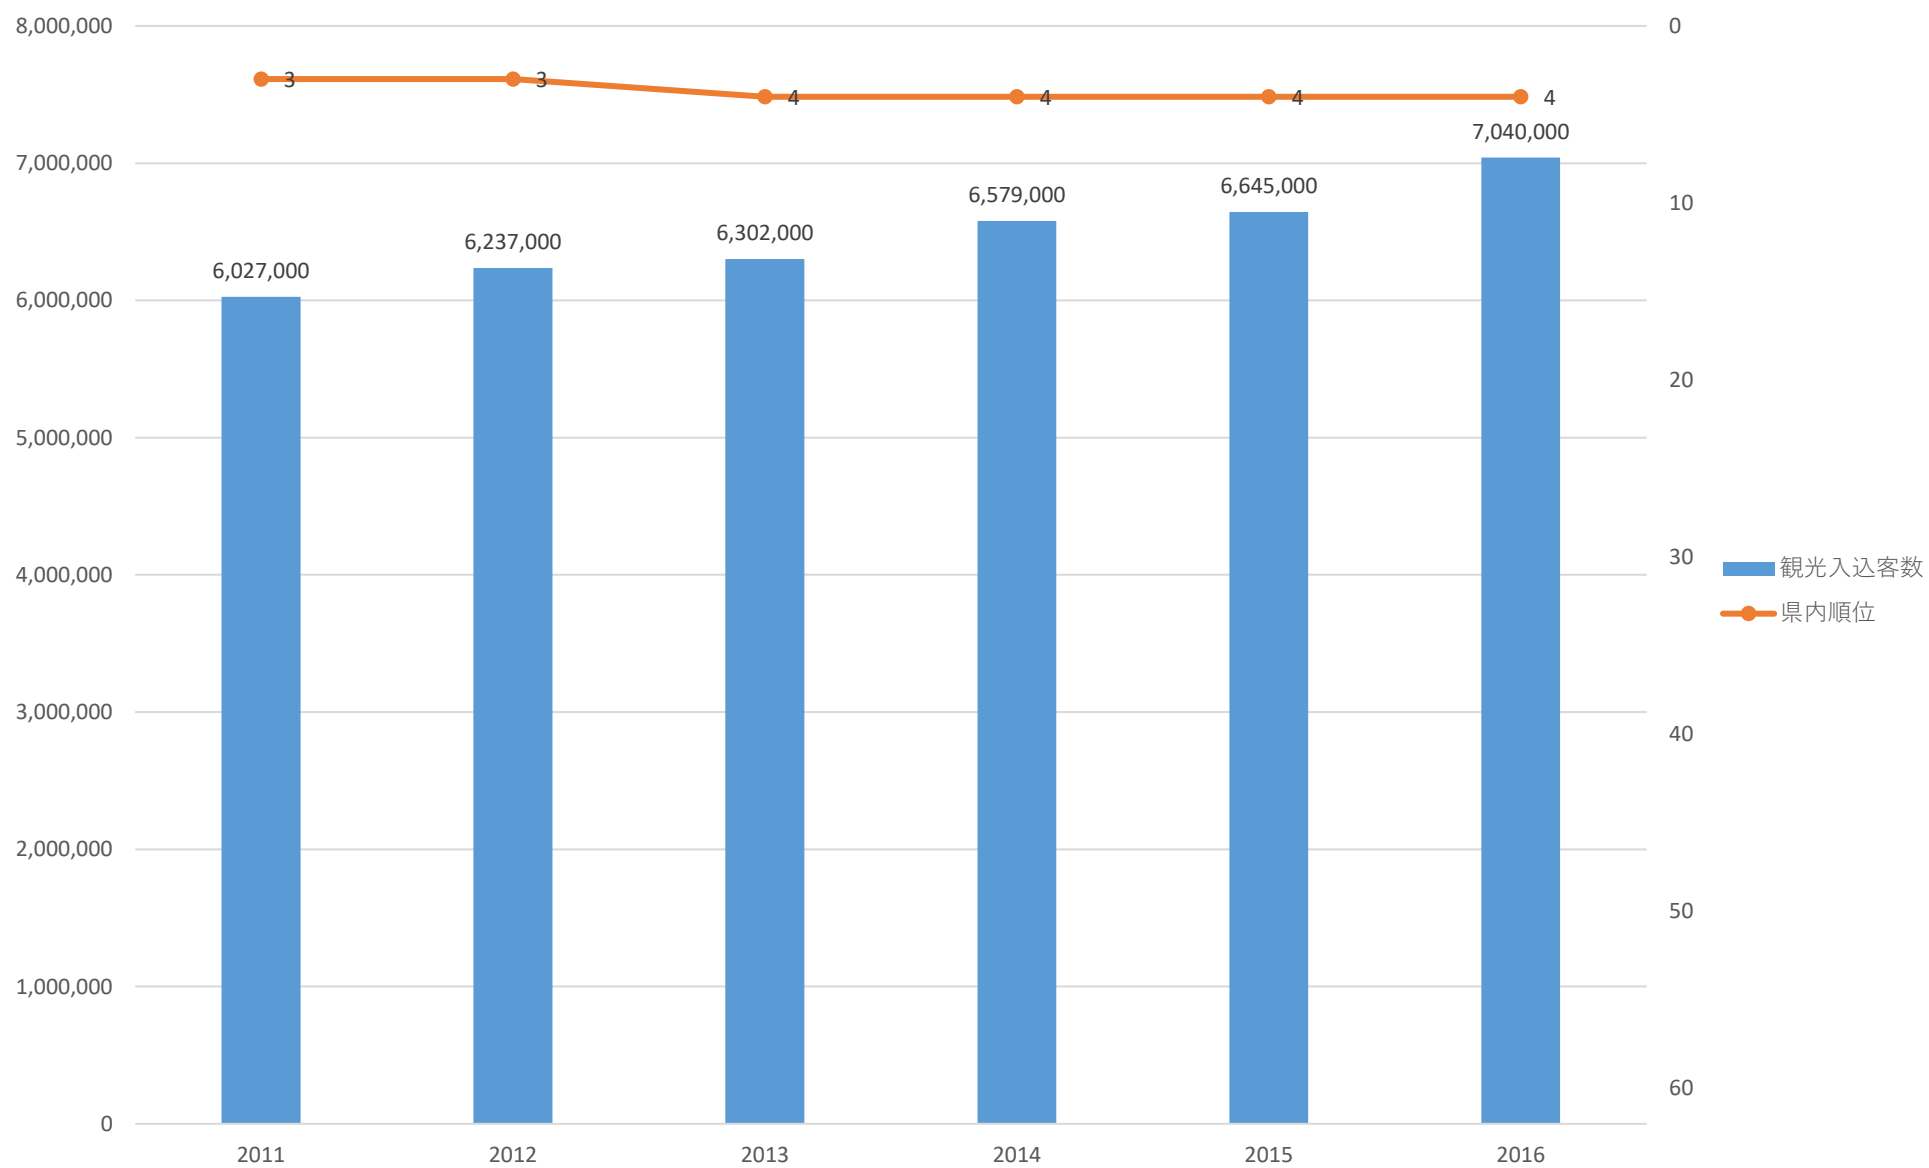

観光入込客数の推移（さいたま市）

観光入込客数の推移（川越市）

観光入込客数の推移（熊谷市）

観光入込客数の推移（川口市）

観光入込客数の推移（行田市）

観光入込客数の推移（秩父市）

観光入込客数の推移（所沢市）

観光入込客数の推移（飯能市）

観光入込客数の推移（加須市）

観光入込客数の推移（本庄市）

観光入込客数の推移（東松山市）

観光入込客数の推移（春日部市）

観光入込客数の推移（狭山市）

観光入込客数の推移（羽生市）

観光入込客数の推移（鴻巣市）

観光入込客数の推移（深谷市）

観光入込客数の推移（和光市）

観光入込客数の推移（新座市）

観光入込客数の推移（桶川市）

観光入込客数の推移（久喜市）

観光入込客数の推移（北本市）

観光入込客数の推移（八潮市）

観光入込客数の推移（富士見市）

観光入込客数の推移（三郷市）