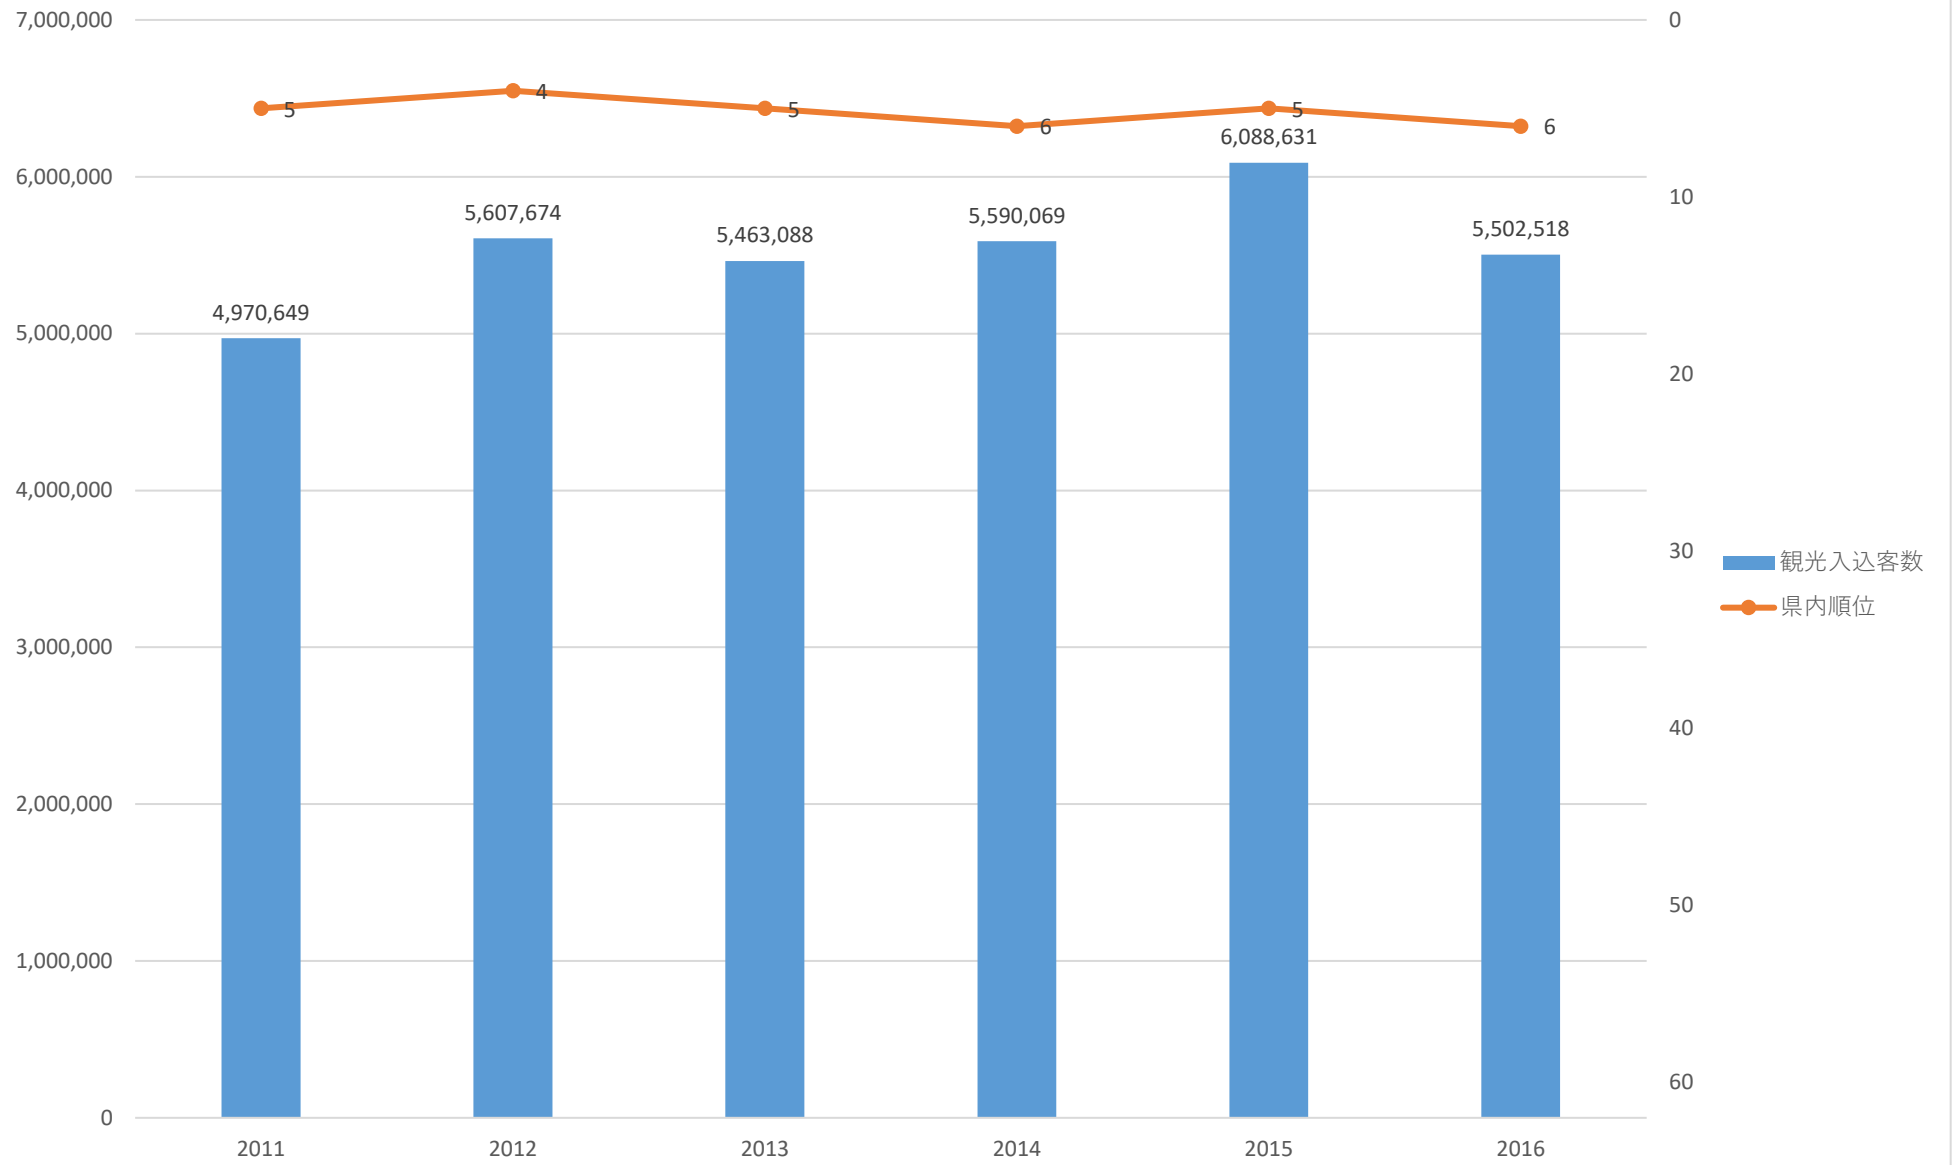

観光入込客数の推移（さいたま市）

観光入込客数の推移（川越市）

観光入込客数の推移（熊谷市）

観光入込客数の推移（川口市）

観光入込客数の推移（行田市）

観光入込客数の推移（秩父市）

観光入込客数の推移（所沢市）

観光入込客数の推移（飯能市）