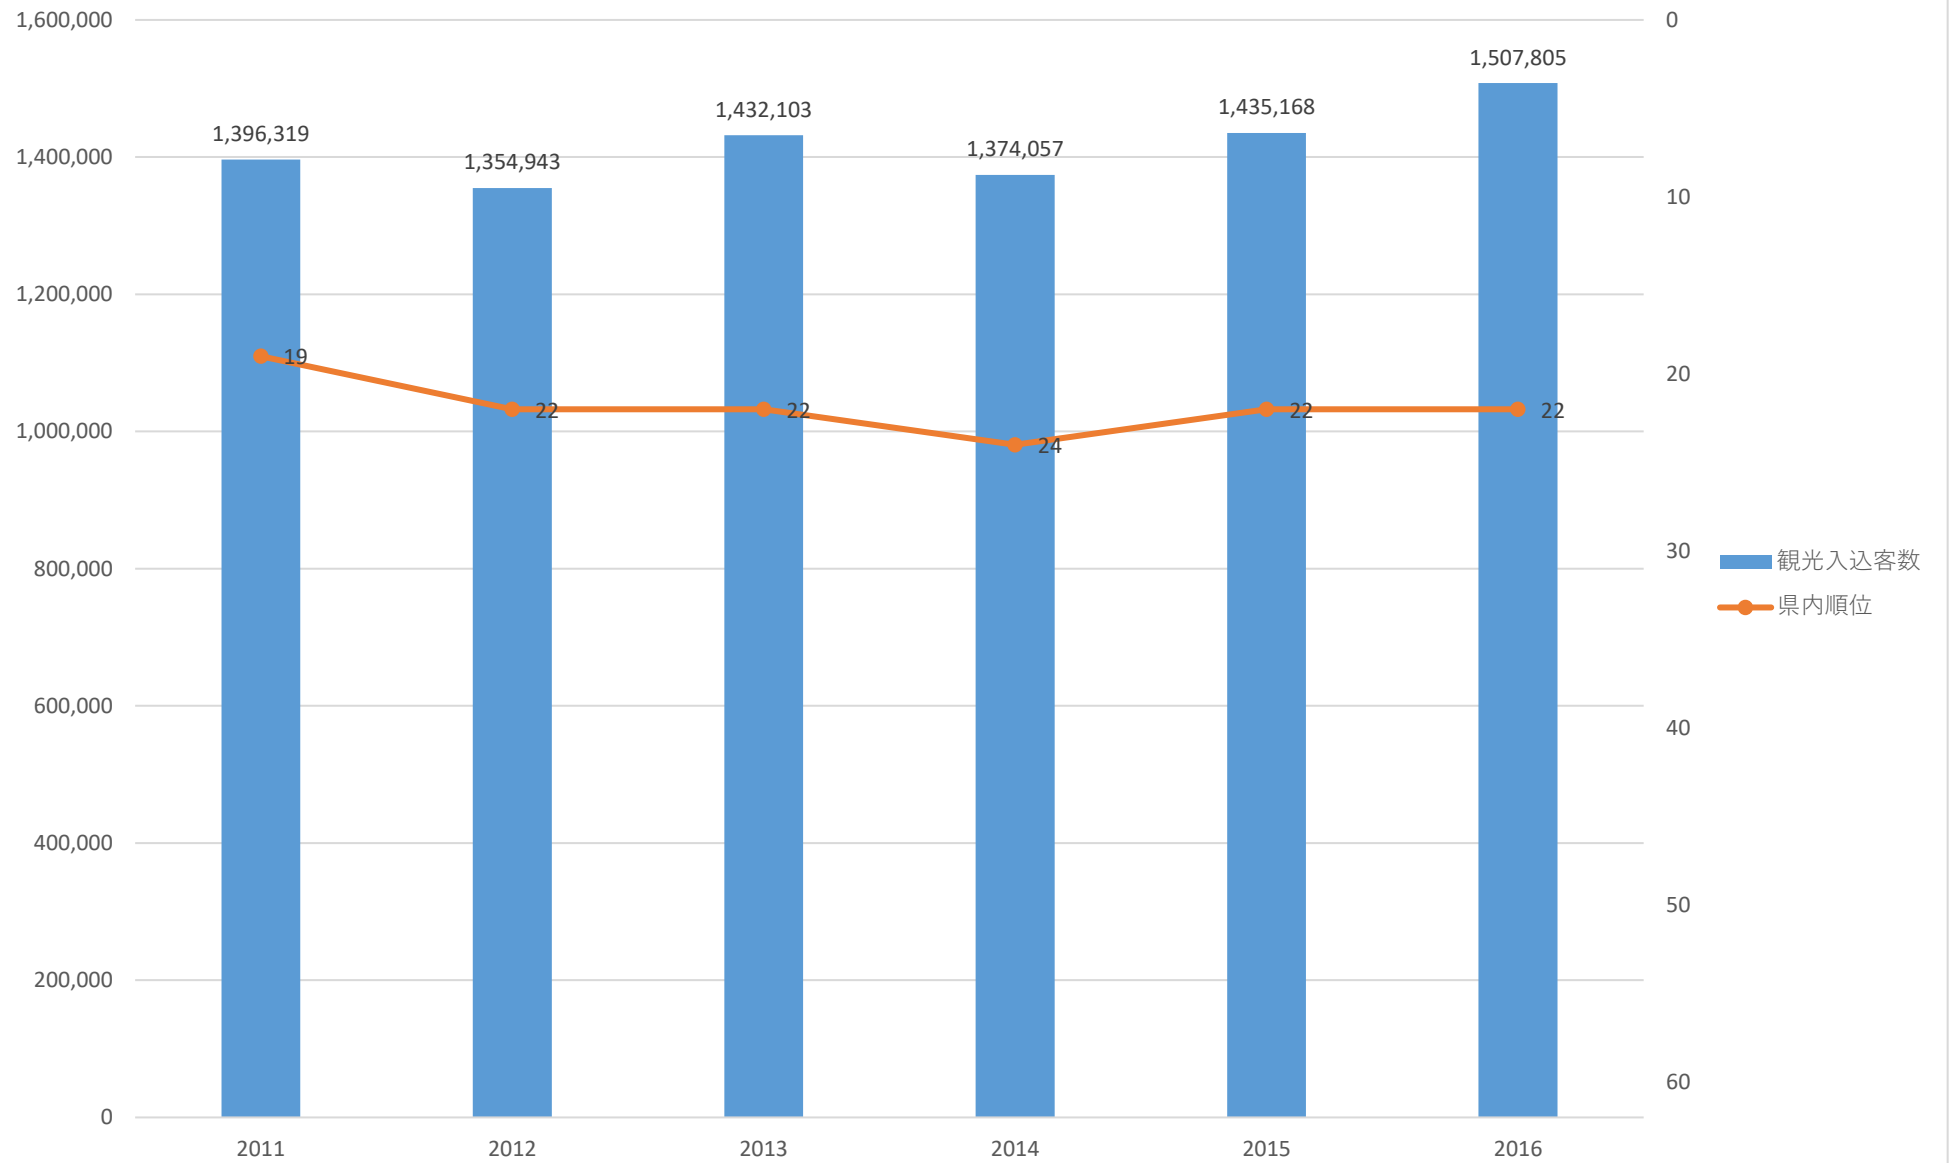

観光入込客数の推移（鳩山町）