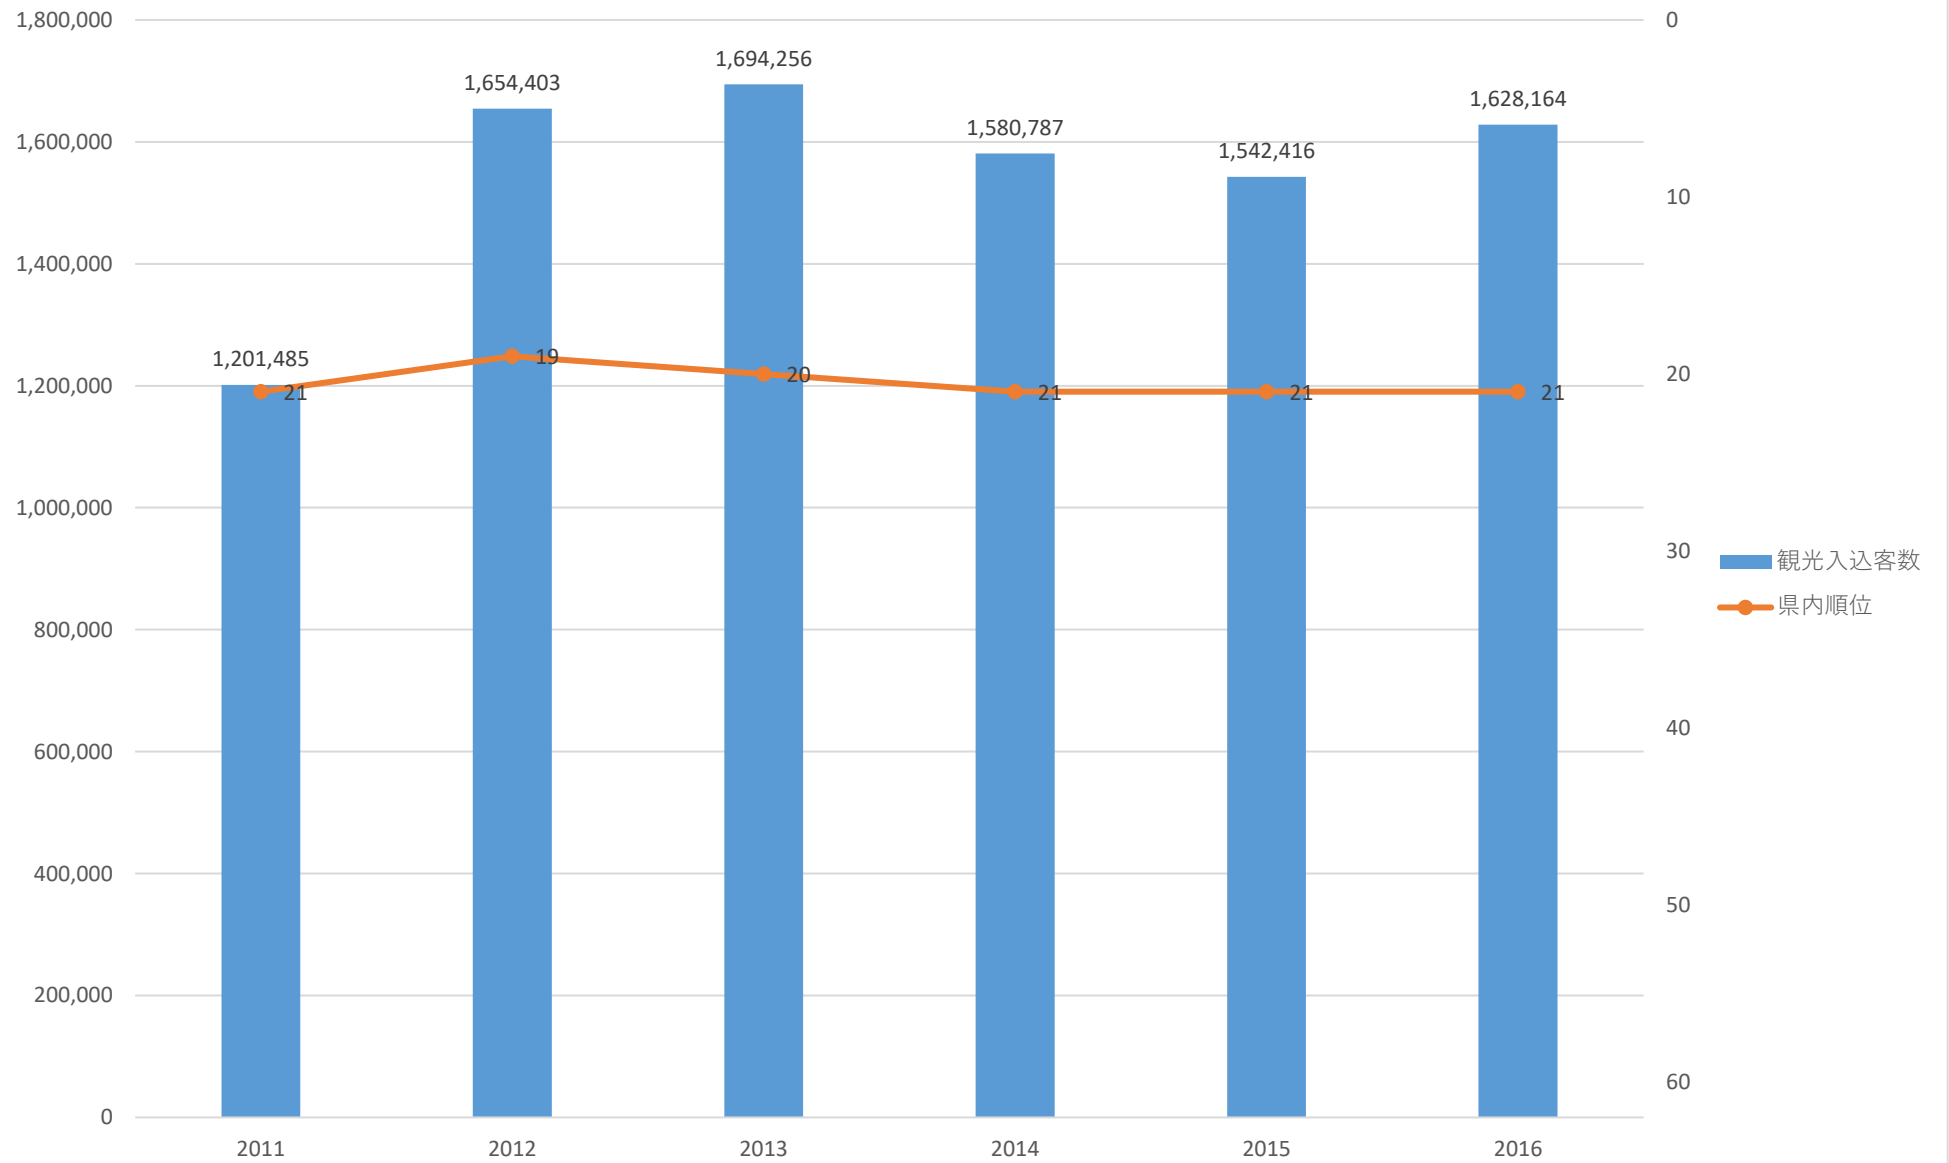

観光入込客数の推移（さいたま市）

観光入込客数の推移（川越市）

観光入込客数の推移（熊谷市）

観光入込客数の推移（川口市）

観光入込客数の推移（行田市）

観光入込客数の推移（秩父市）

観光入込客数の推移（所沢市）

観光入込客数の推移（飯能市）