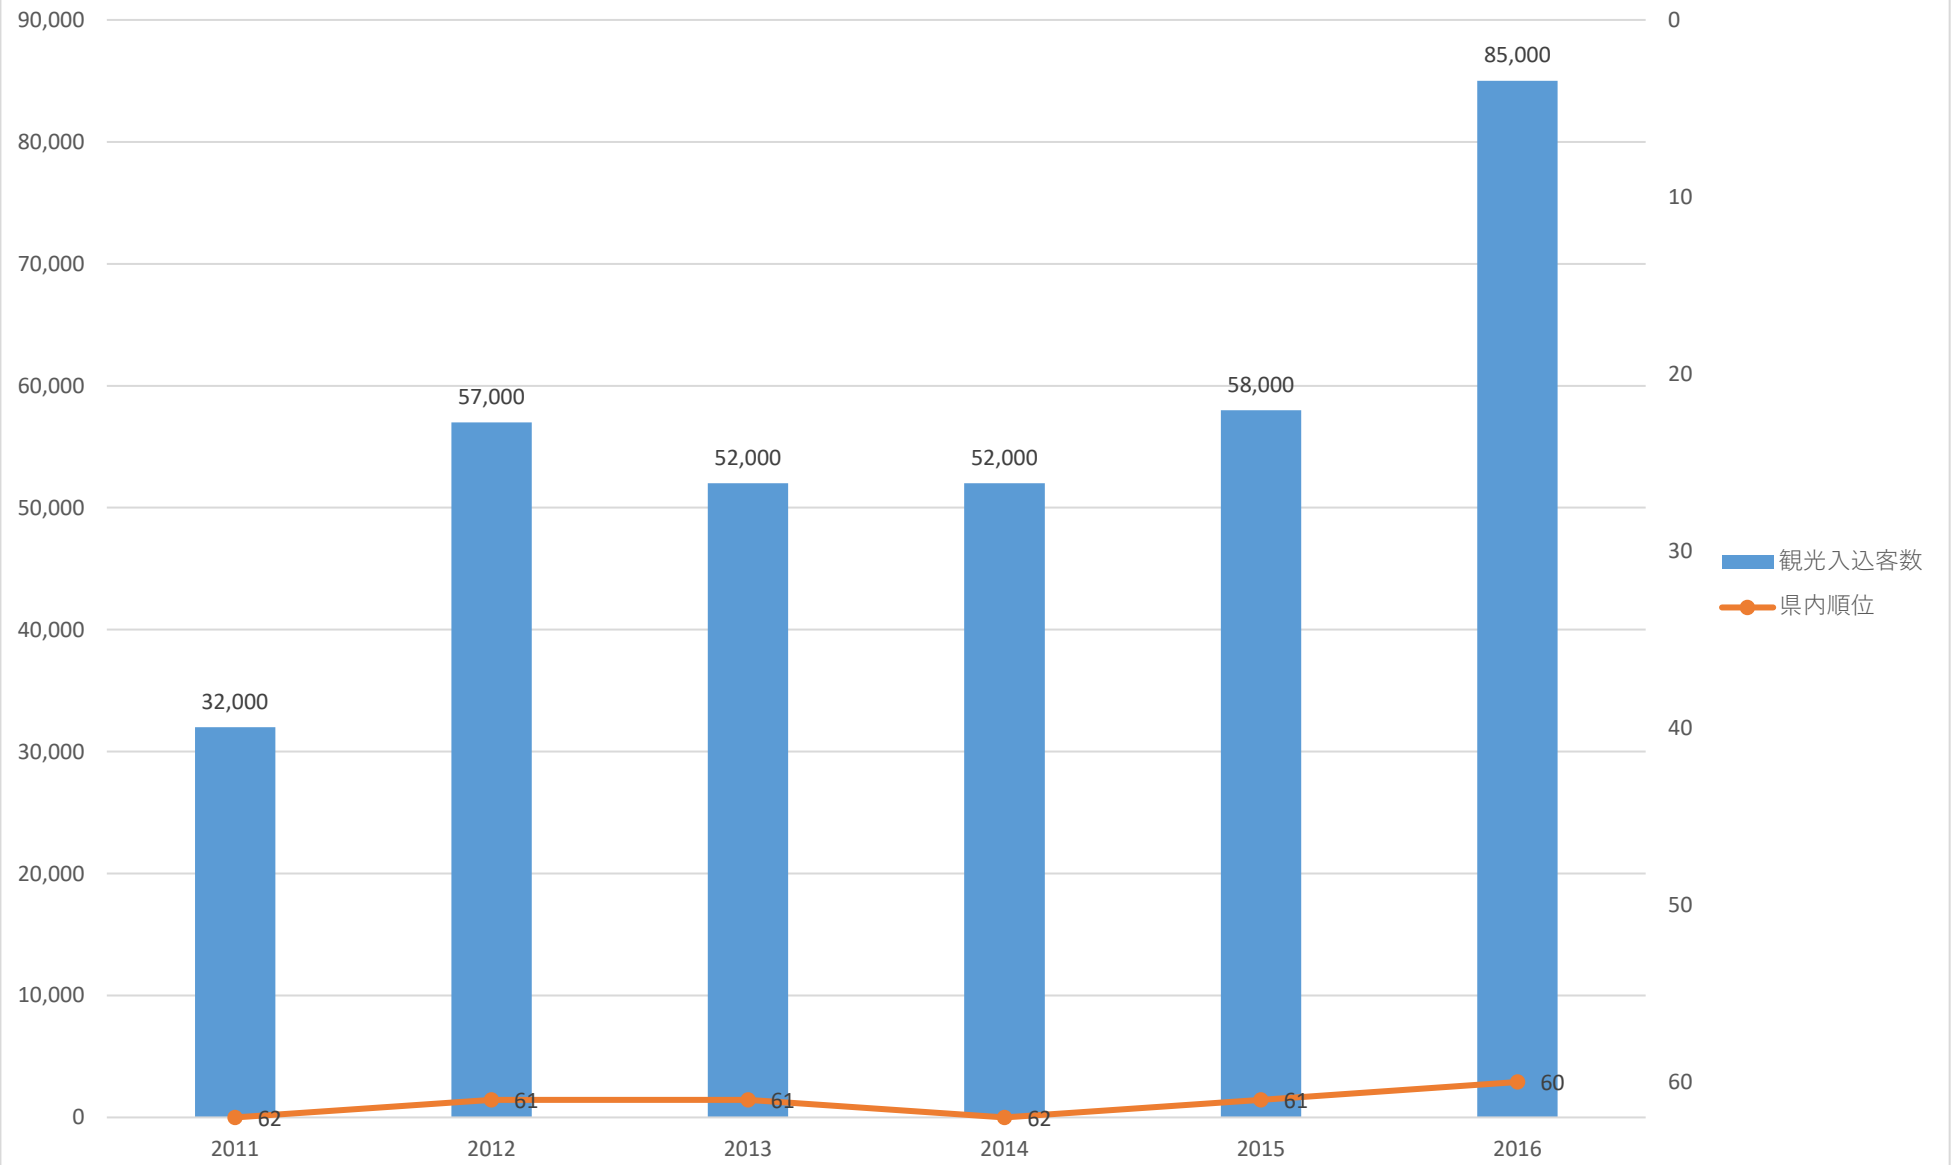

観光入込客数の推移（坂戸市）