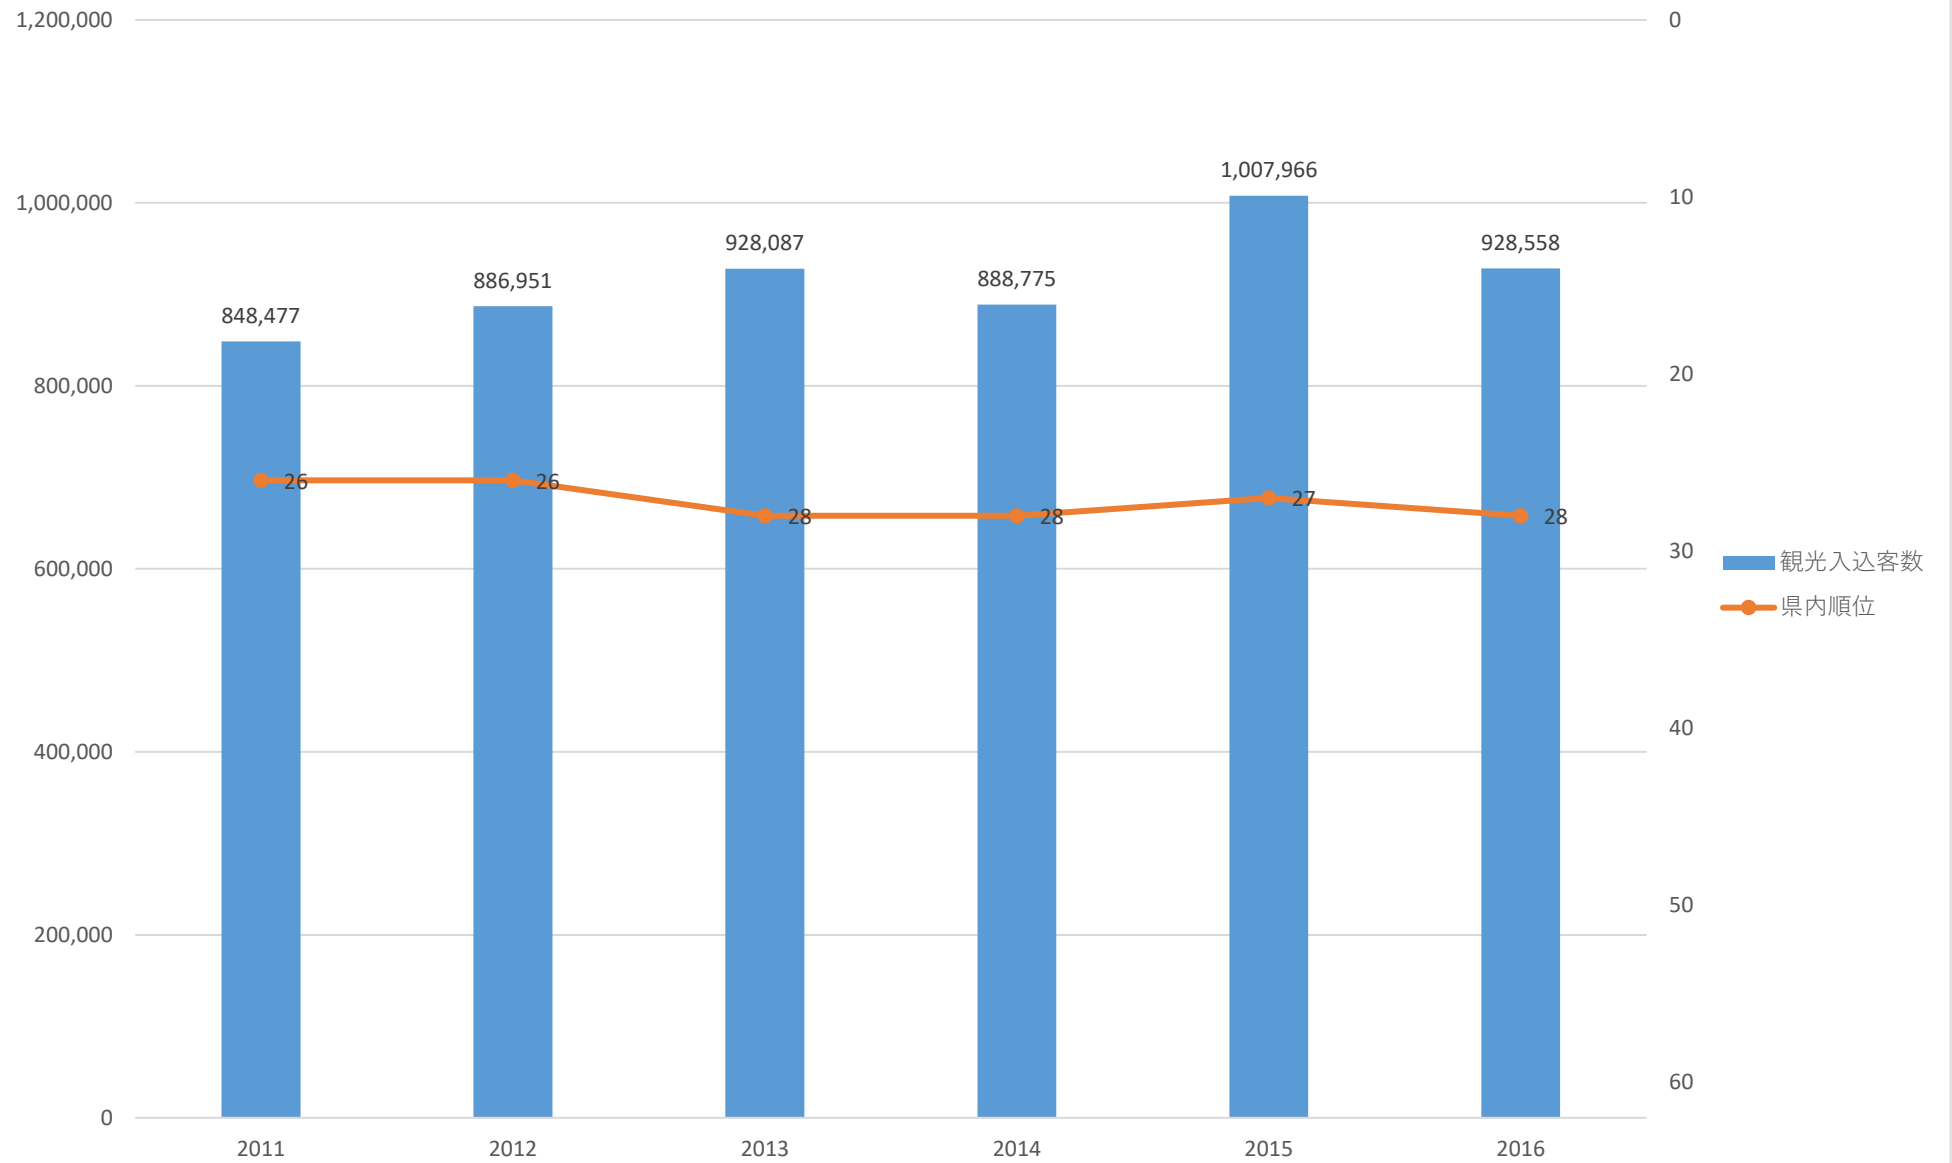

観光入込客数の推移（吉見町）

観光入込客数の推移（鳩山町）

観光入込客数の推移（ときがわ町）

観光入込客数の推移（横瀬町）

観光入込客数の推移（皆野町）

観光入込客数の推移（長瀬町）

観光入込客数の推移（小鹿野町）

観光入込客数の推移（東秩父村）