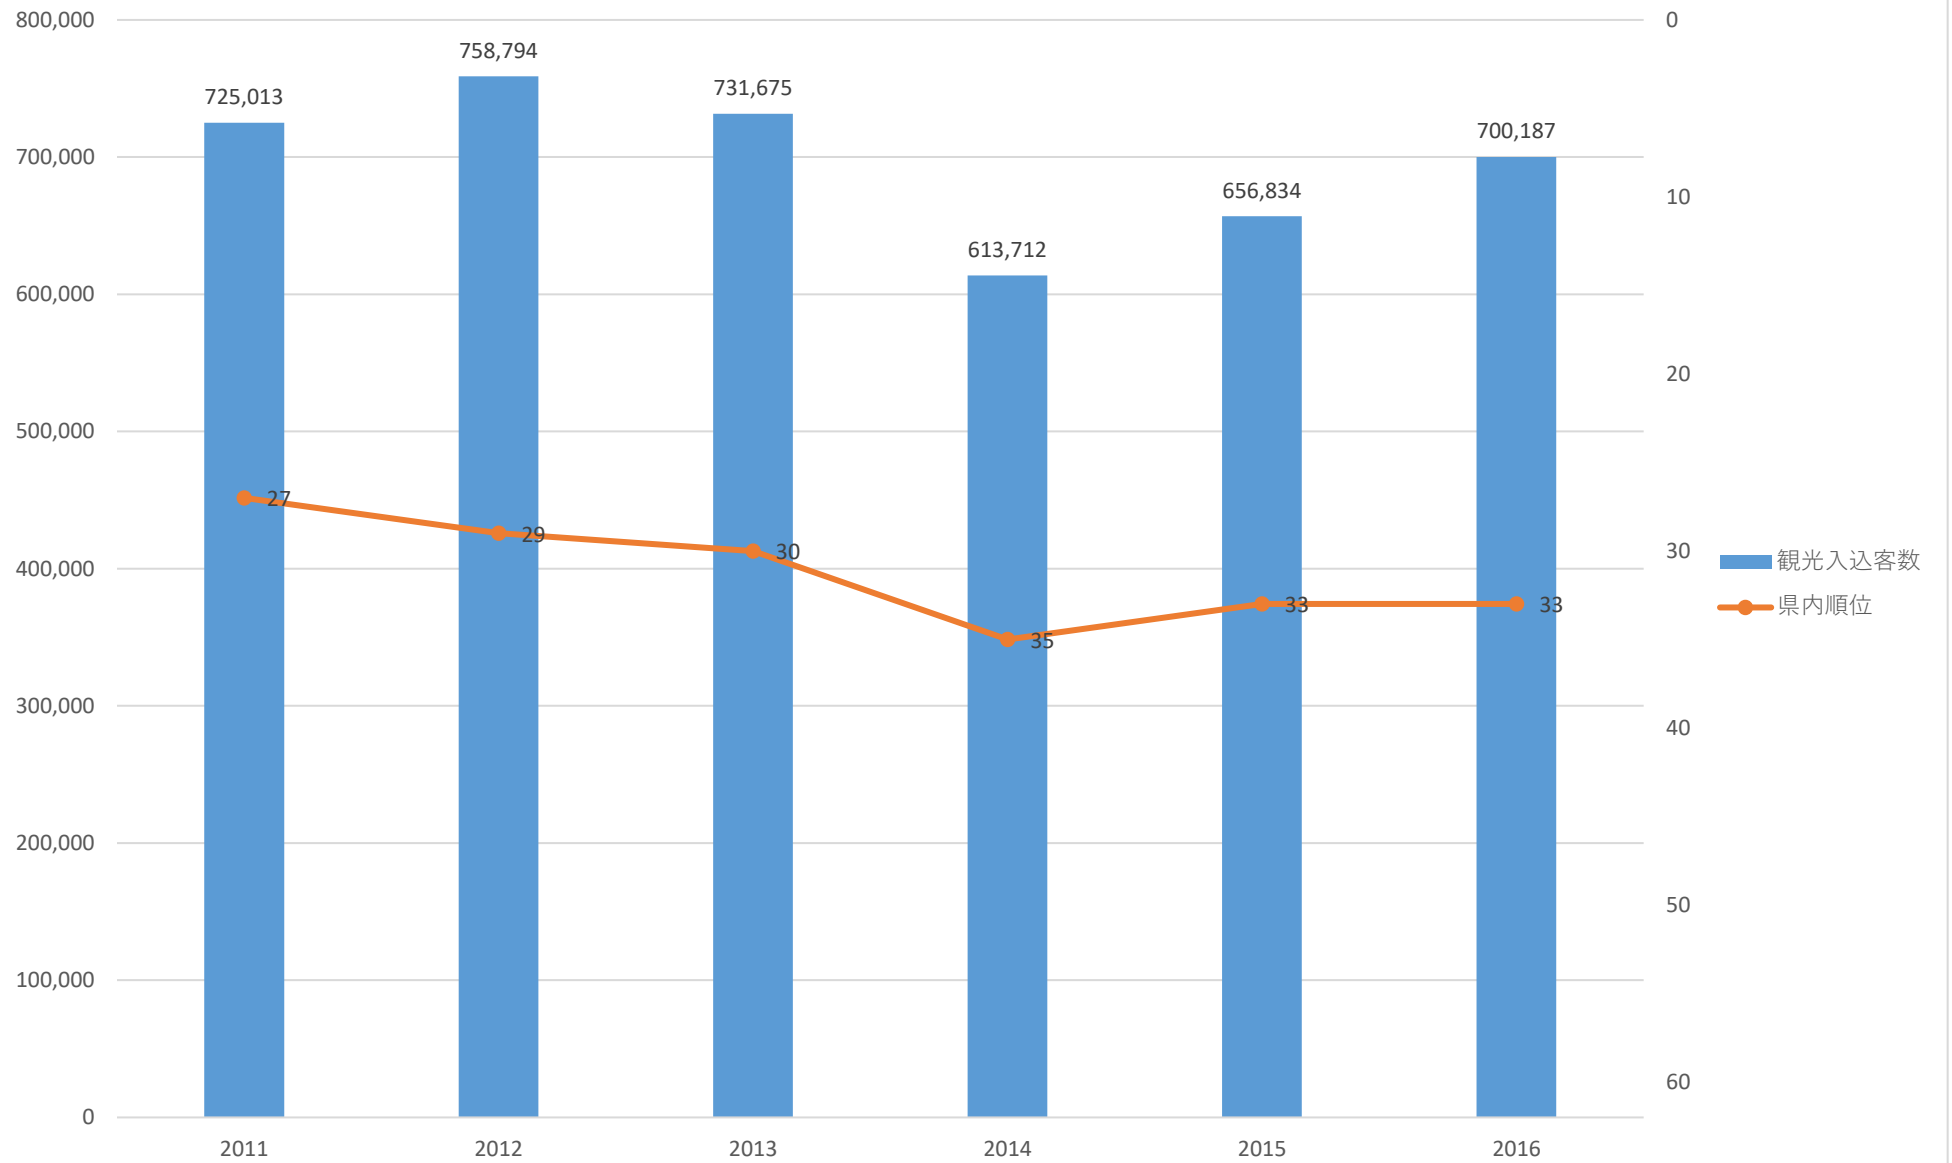

観光入込客数の推移（東松山市）