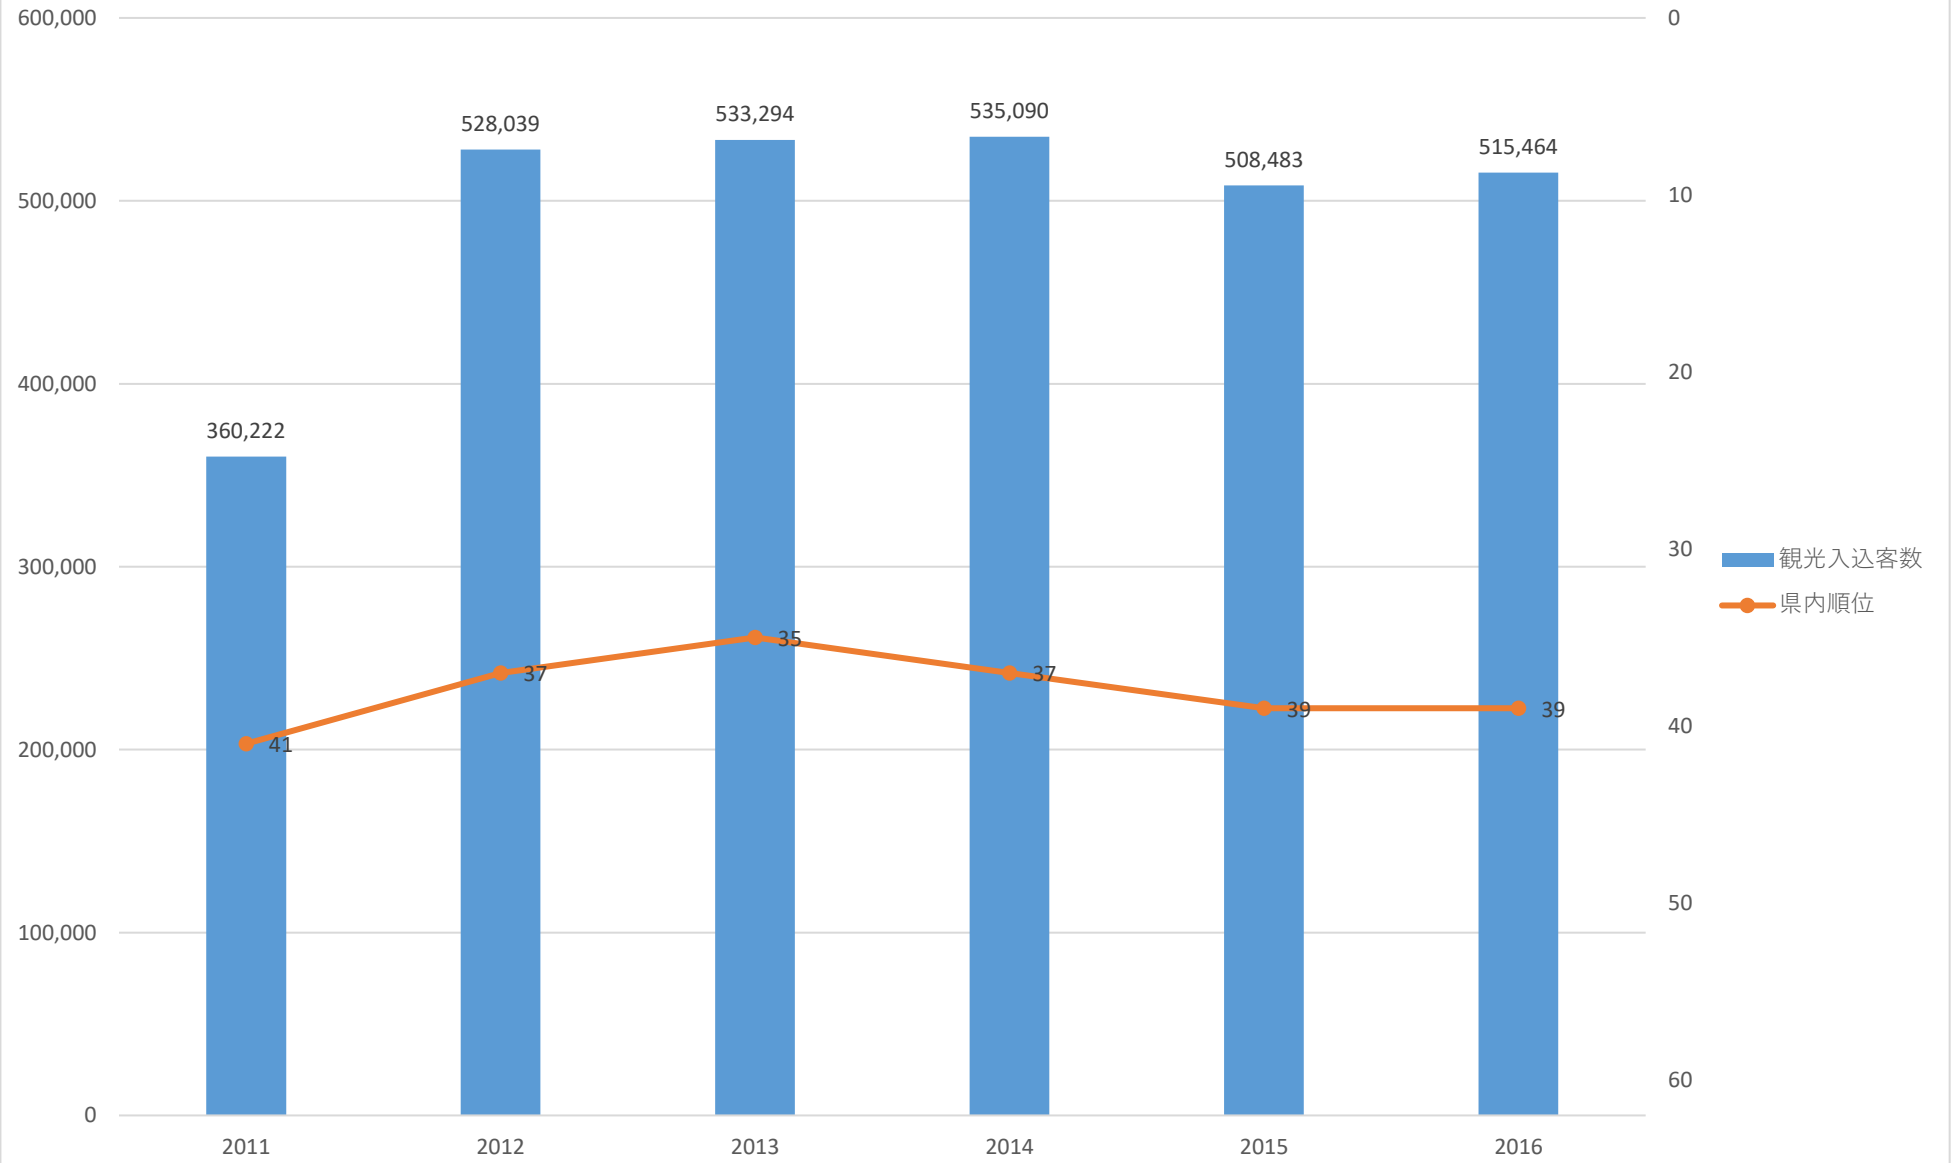

観光入込客数の推移（和光市）

観光入込客数の推移（新座市）

観光入込客数の推移（桶川市）

観光入込客数の推移（久喜市）

観光入込客数の推移（北本市）

観光入込客数の推移（八潮市）

観光入込客数の推移（富士見市）

観光入込客数の推移（三郷市）