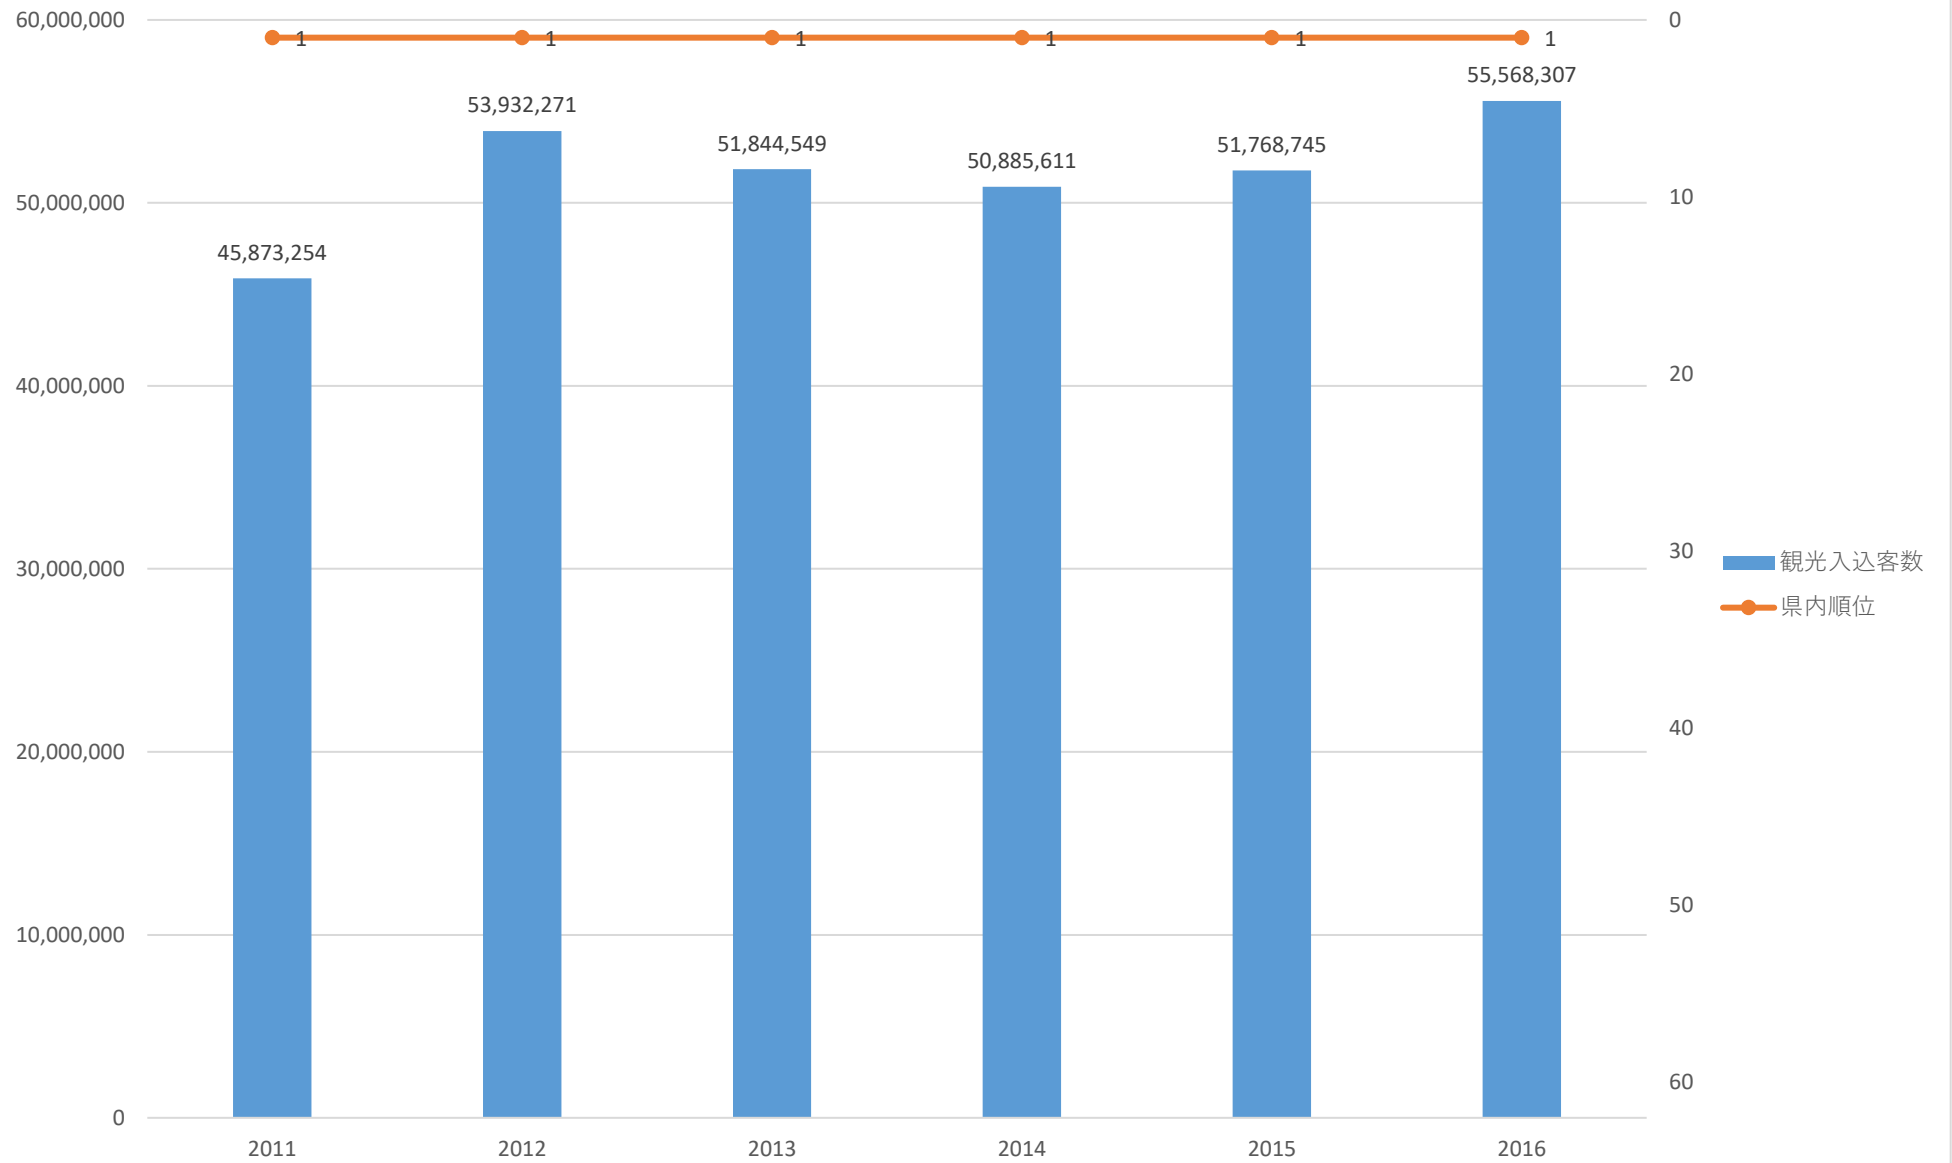

観光入込客数の推移（蕨市）

観光入込客数の推移（越谷市）