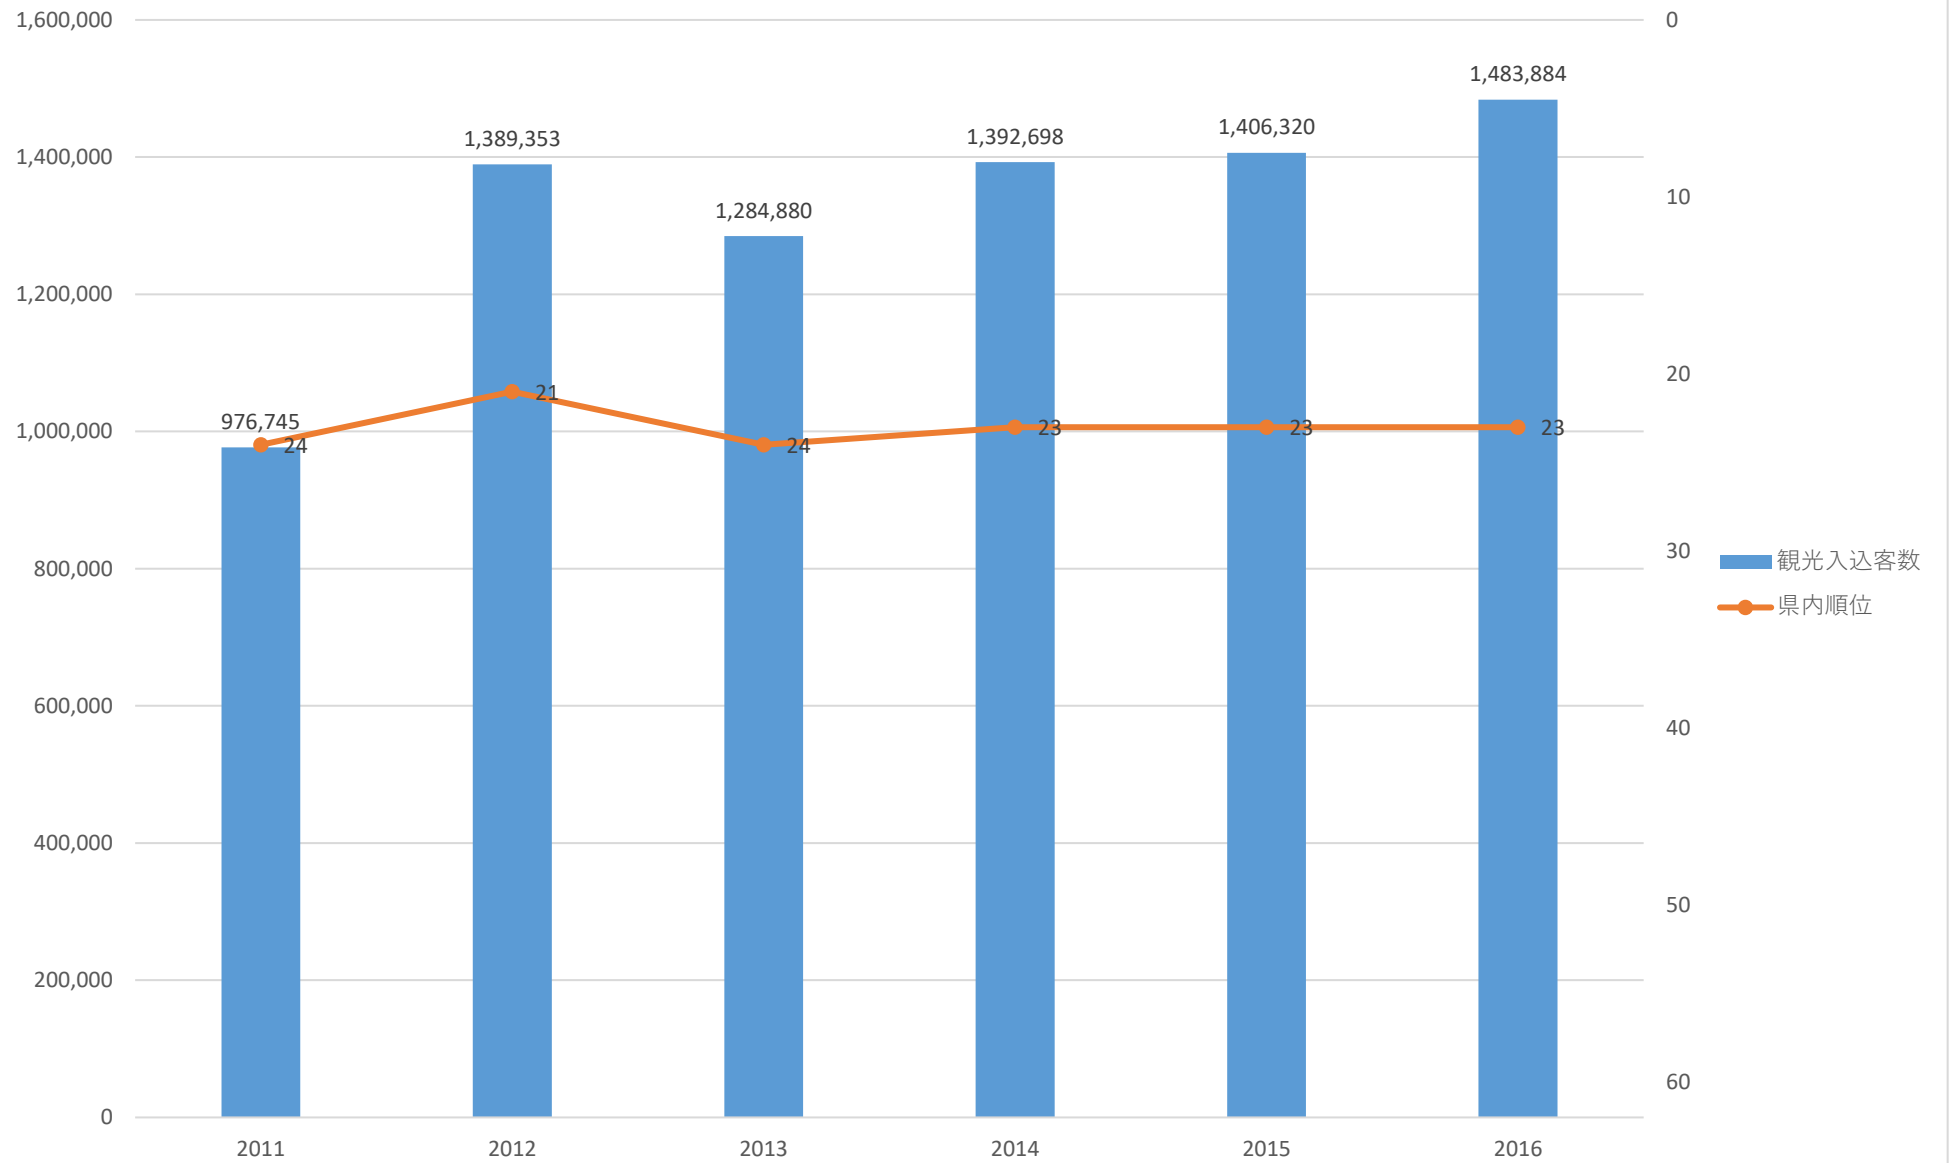

観光入込客数の推移（入間市）