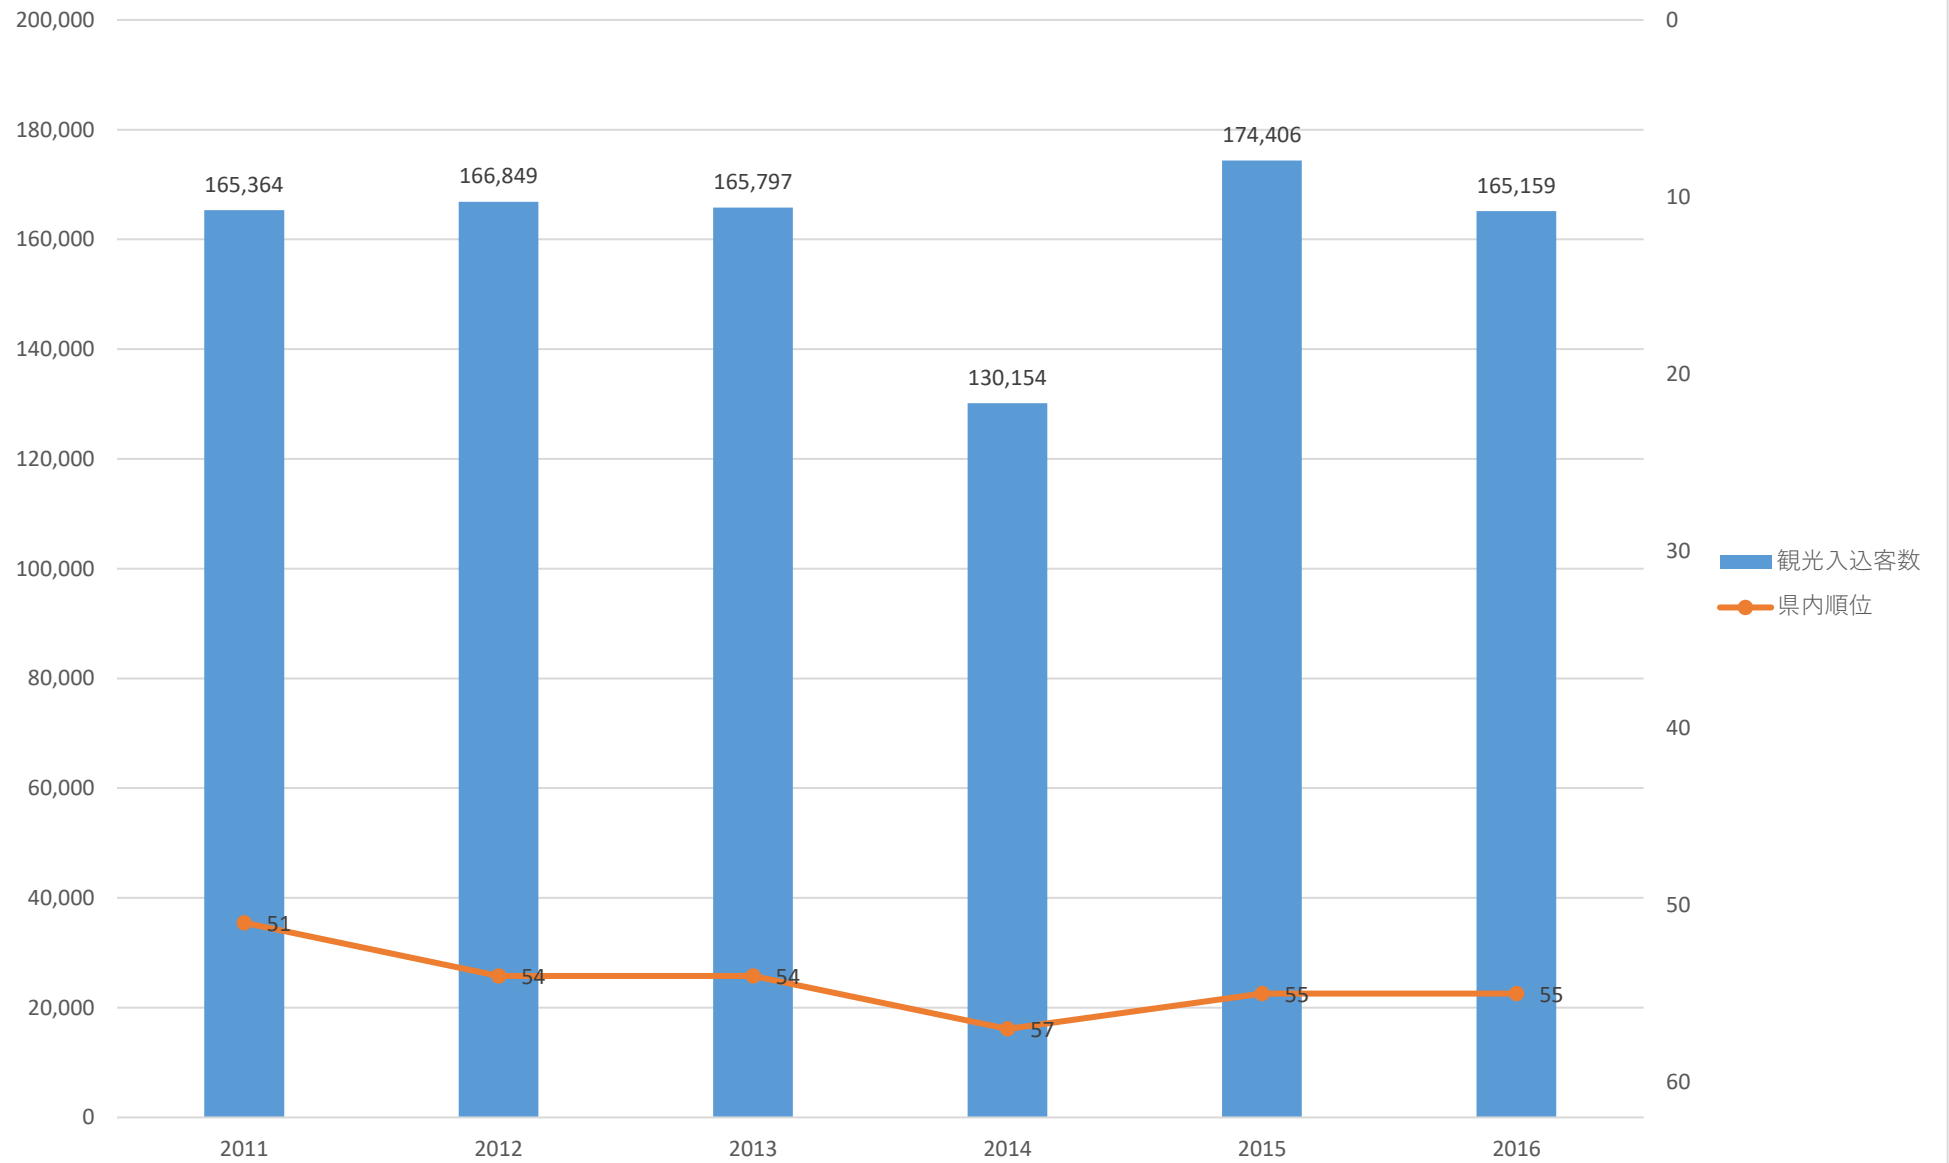

観光入込客数の推移（吉見町）

観光入込客数の推移（鳩山町）

観光入込客数の推移（ときがわ町）

観光入込客数の推移（横瀬町）

観光入込客数の推移（皆野町）

観光入込客数の推移（長瀬町）

観光入込客数の推移（小鹿野町）

観光入込客数の推移（東秩父村）