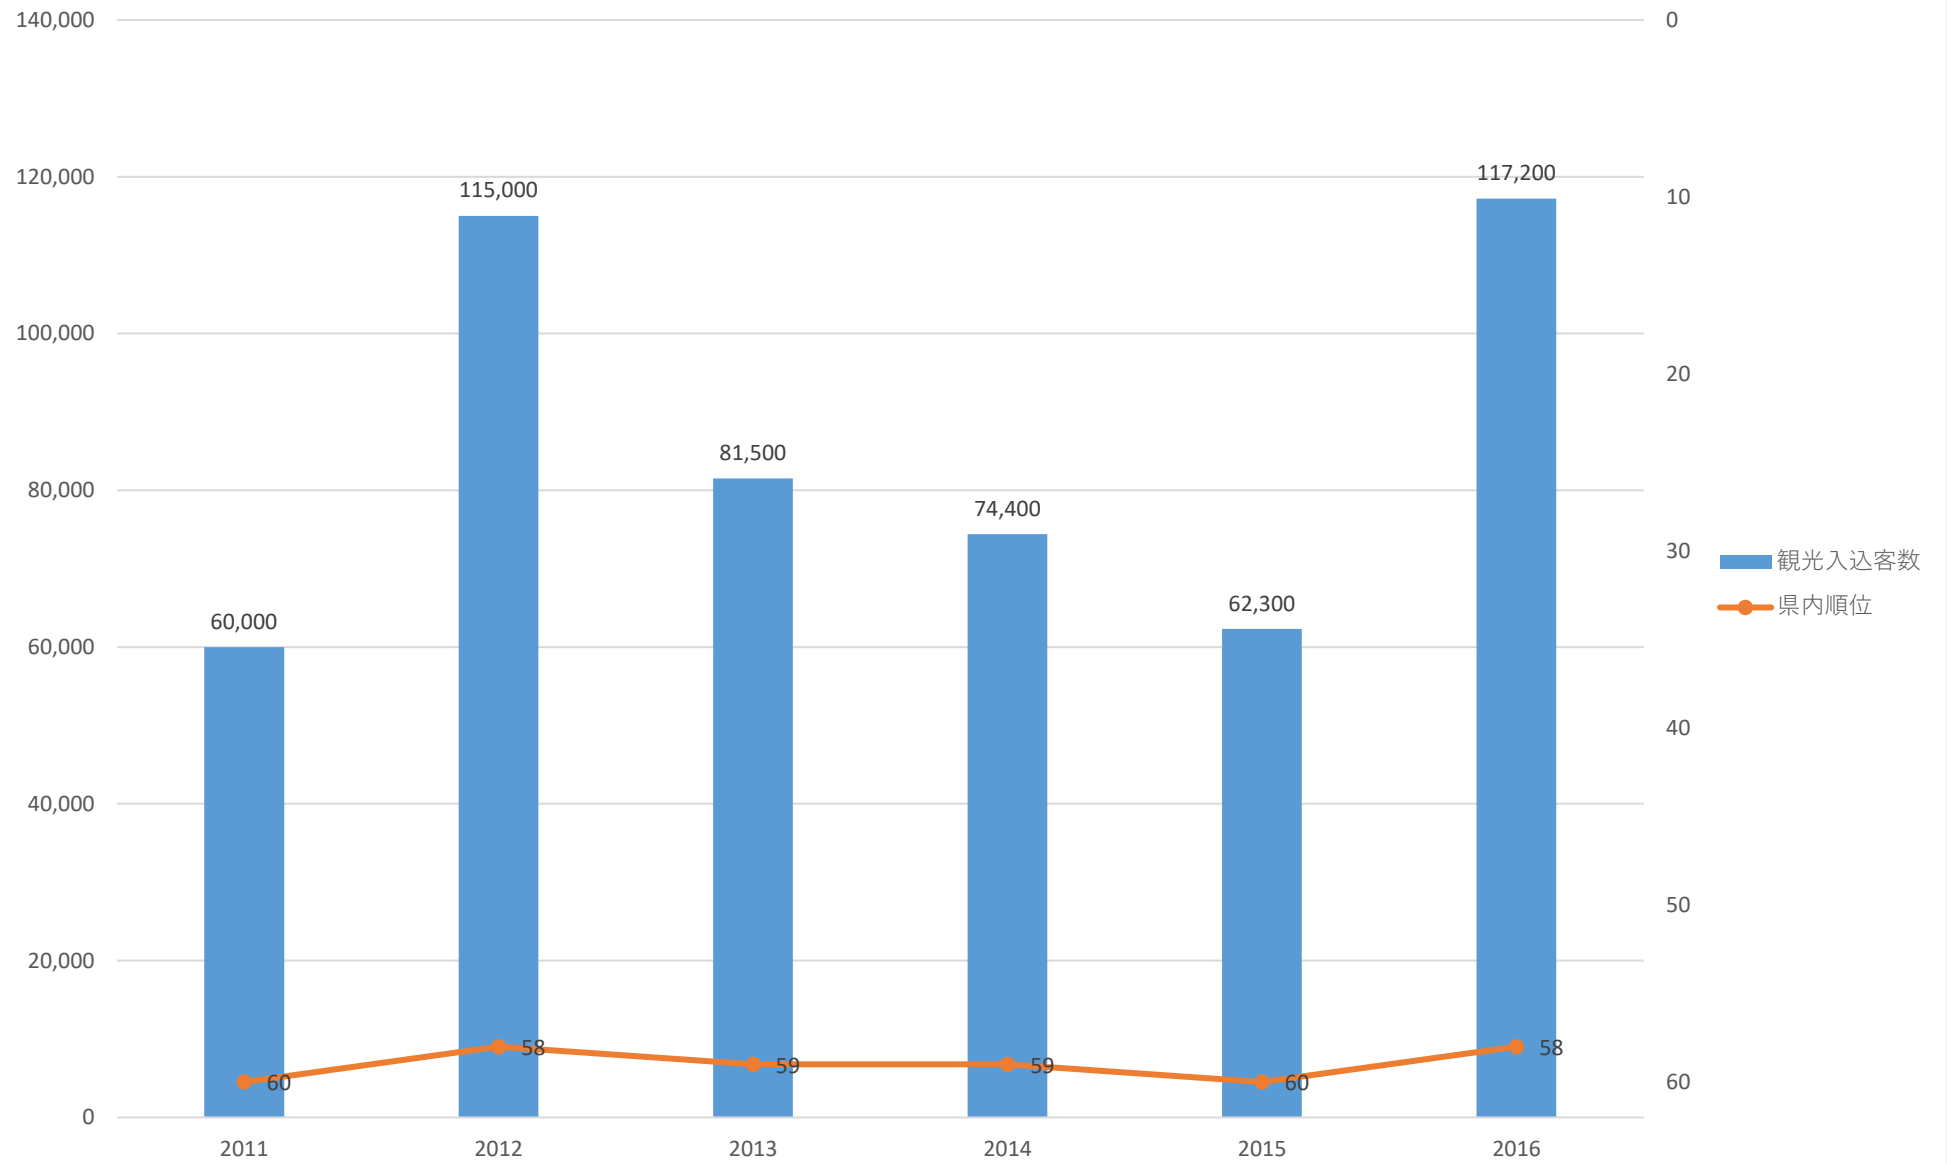

観光入込客数の推移（蓮田市）

観光入込客数の推移（坂戸市）

観光入込客数の推移（幸手市）

観光入込客数の推移（鶴ヶ島市）

観光入込客数の推移（日高市）

観光入込客数の推移（吉川市）

観光入込客数の推移（ふじみ野市）

観光入込客数の推移（白岡市）