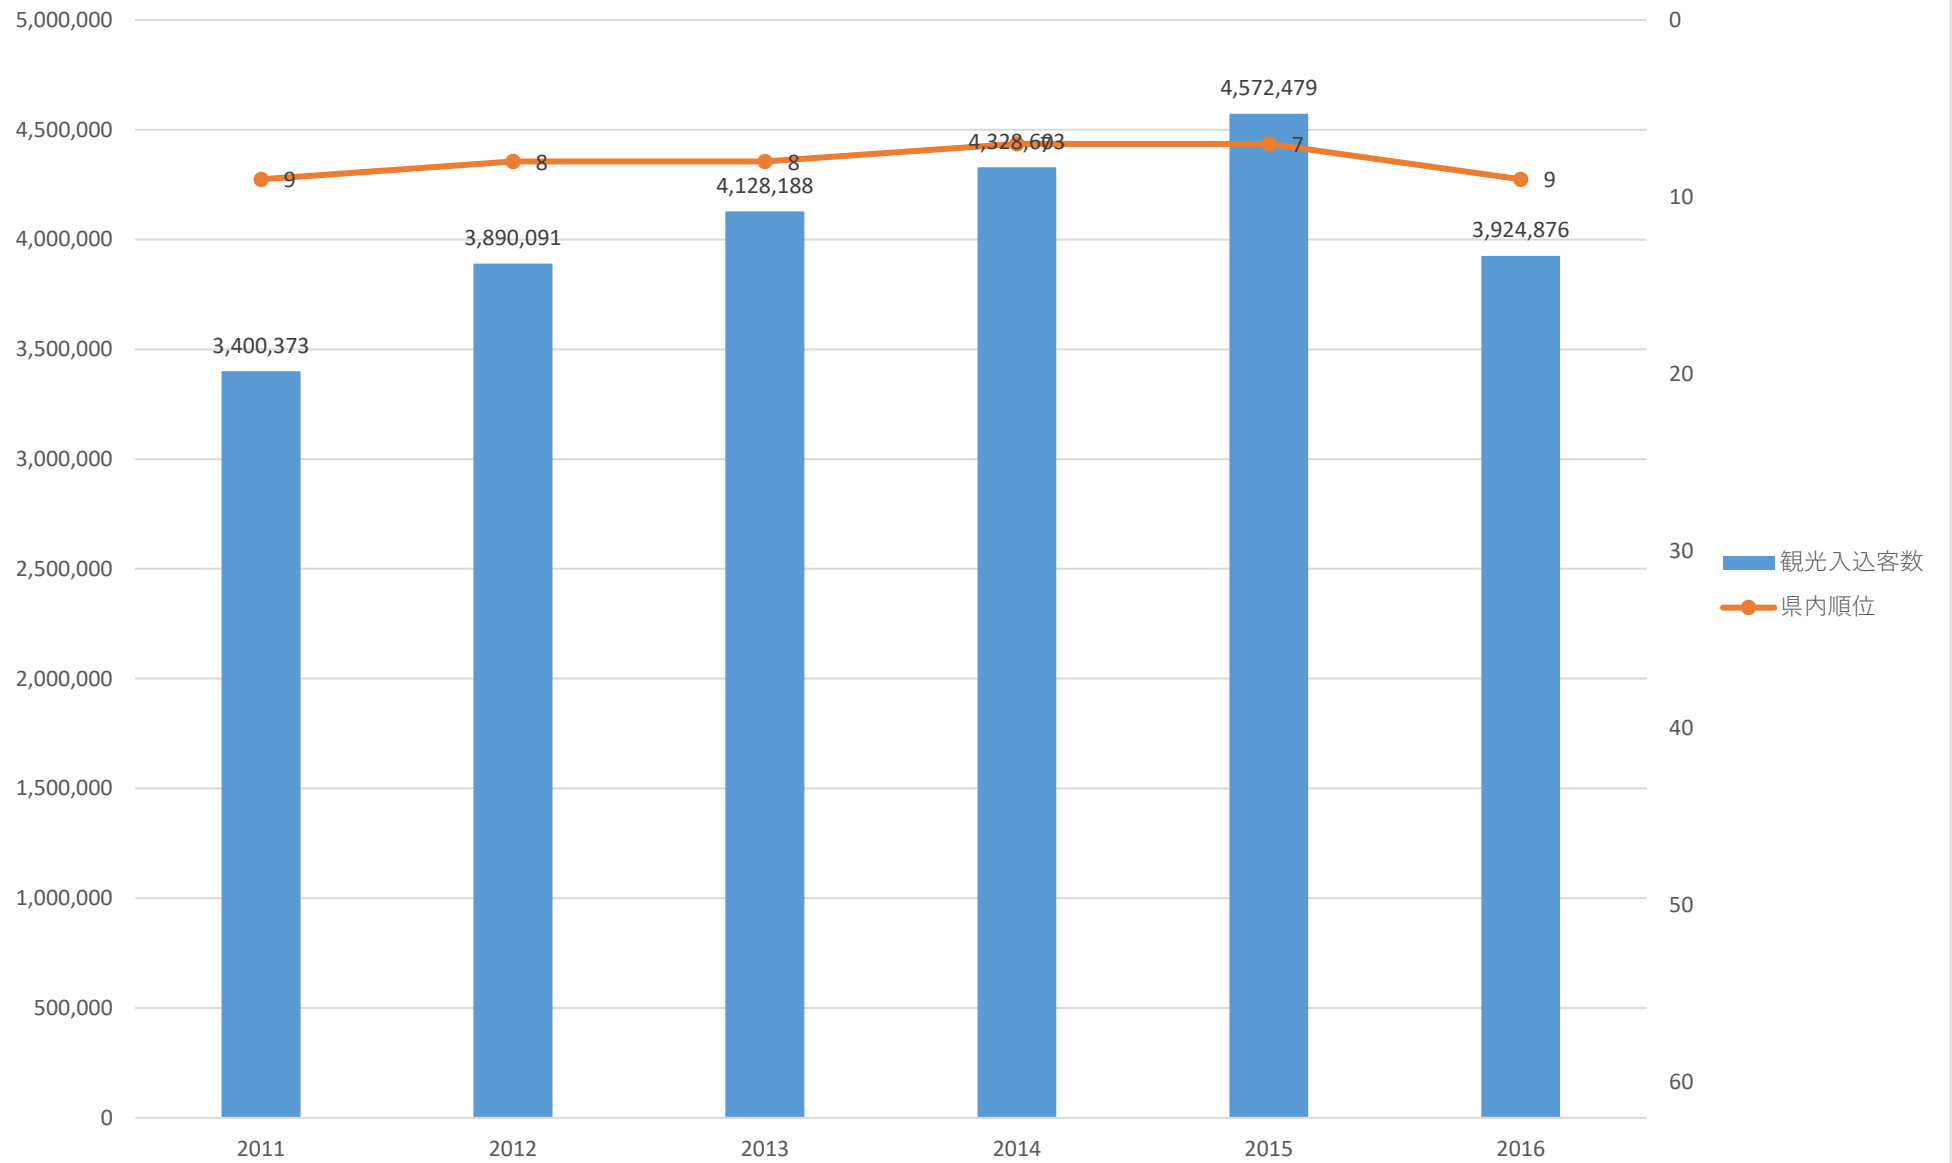

観光入込客数の推移（加須市）

観光入込客数の推移（本庄市）

観光入込客数の推移（東松山市）

観光入込客数の推移（春日部市）

観光入込客数の推移（狭山市）

観光入込客数の推移（羽生市）

観光入込客数の推移（鴻巣市）

観光入込客数の推移（深谷市）