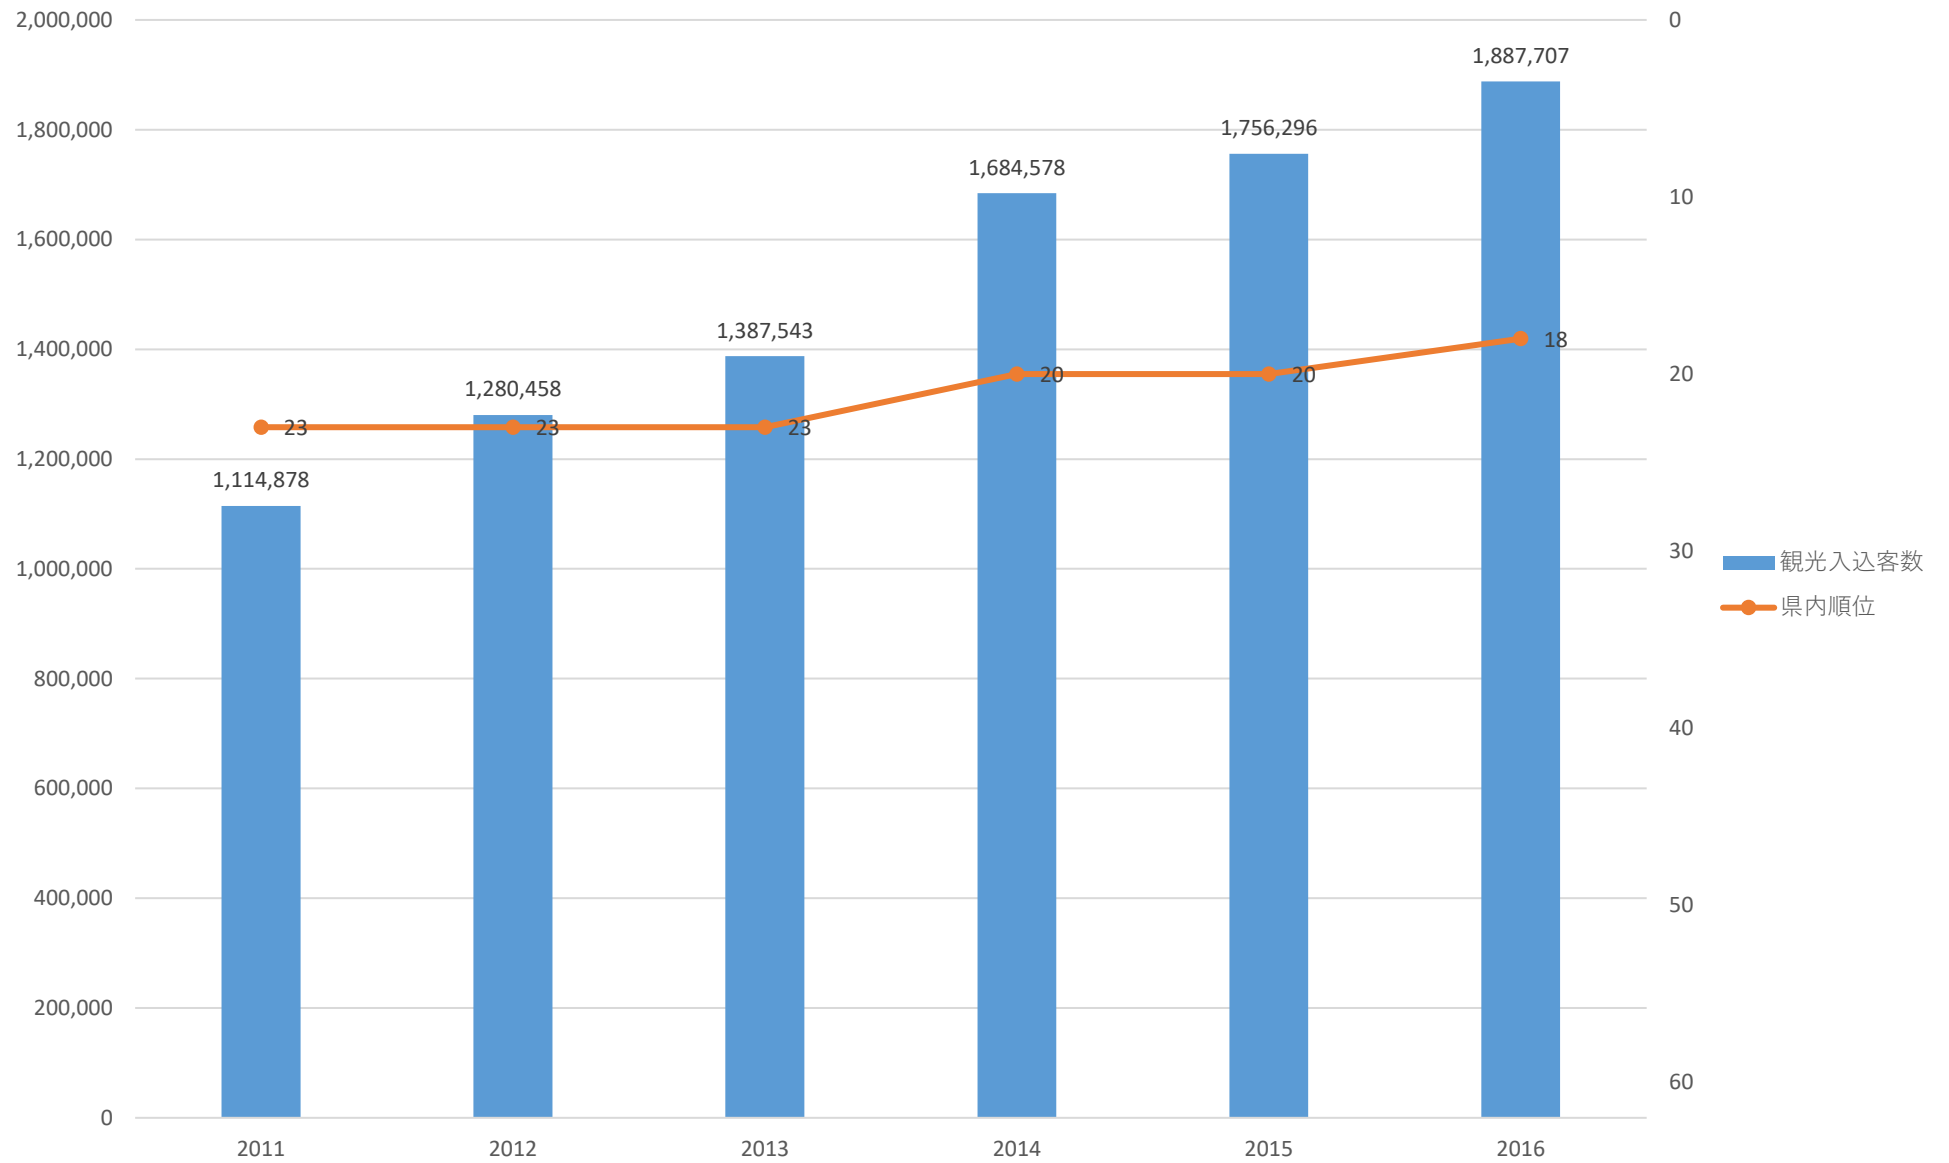

観光入込客数の推移（加須市）

観光入込客数の推移（本庄市）

観光入込客数の推移（東松山市）

観光入込客数の推移（春日部市）

観光入込客数の推移（狭山市）

観光入込客数の推移（羽生市）

観光入込客数の推移（鴻巣市）

観光入込客数の推移（深谷市）