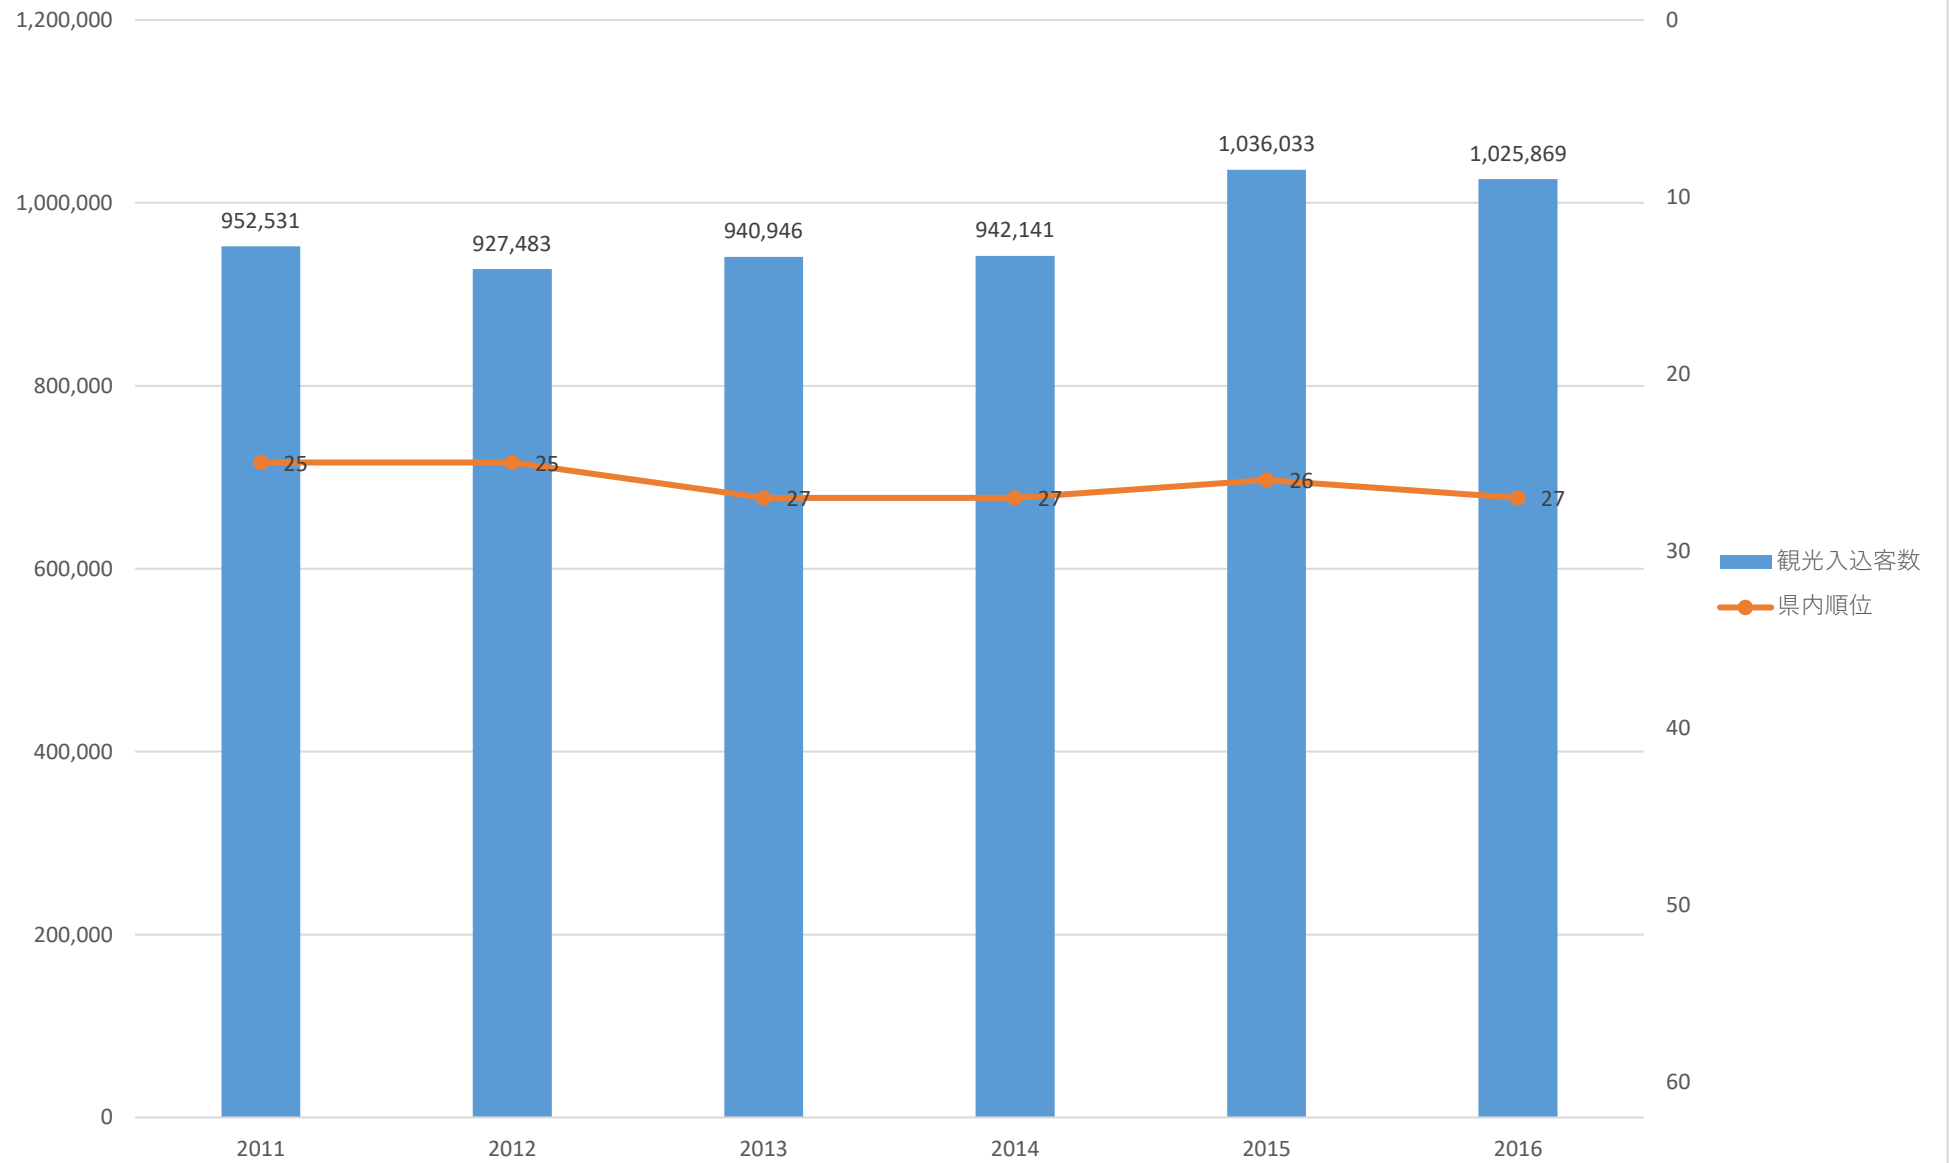

観光入込客数の推移（横瀬町）