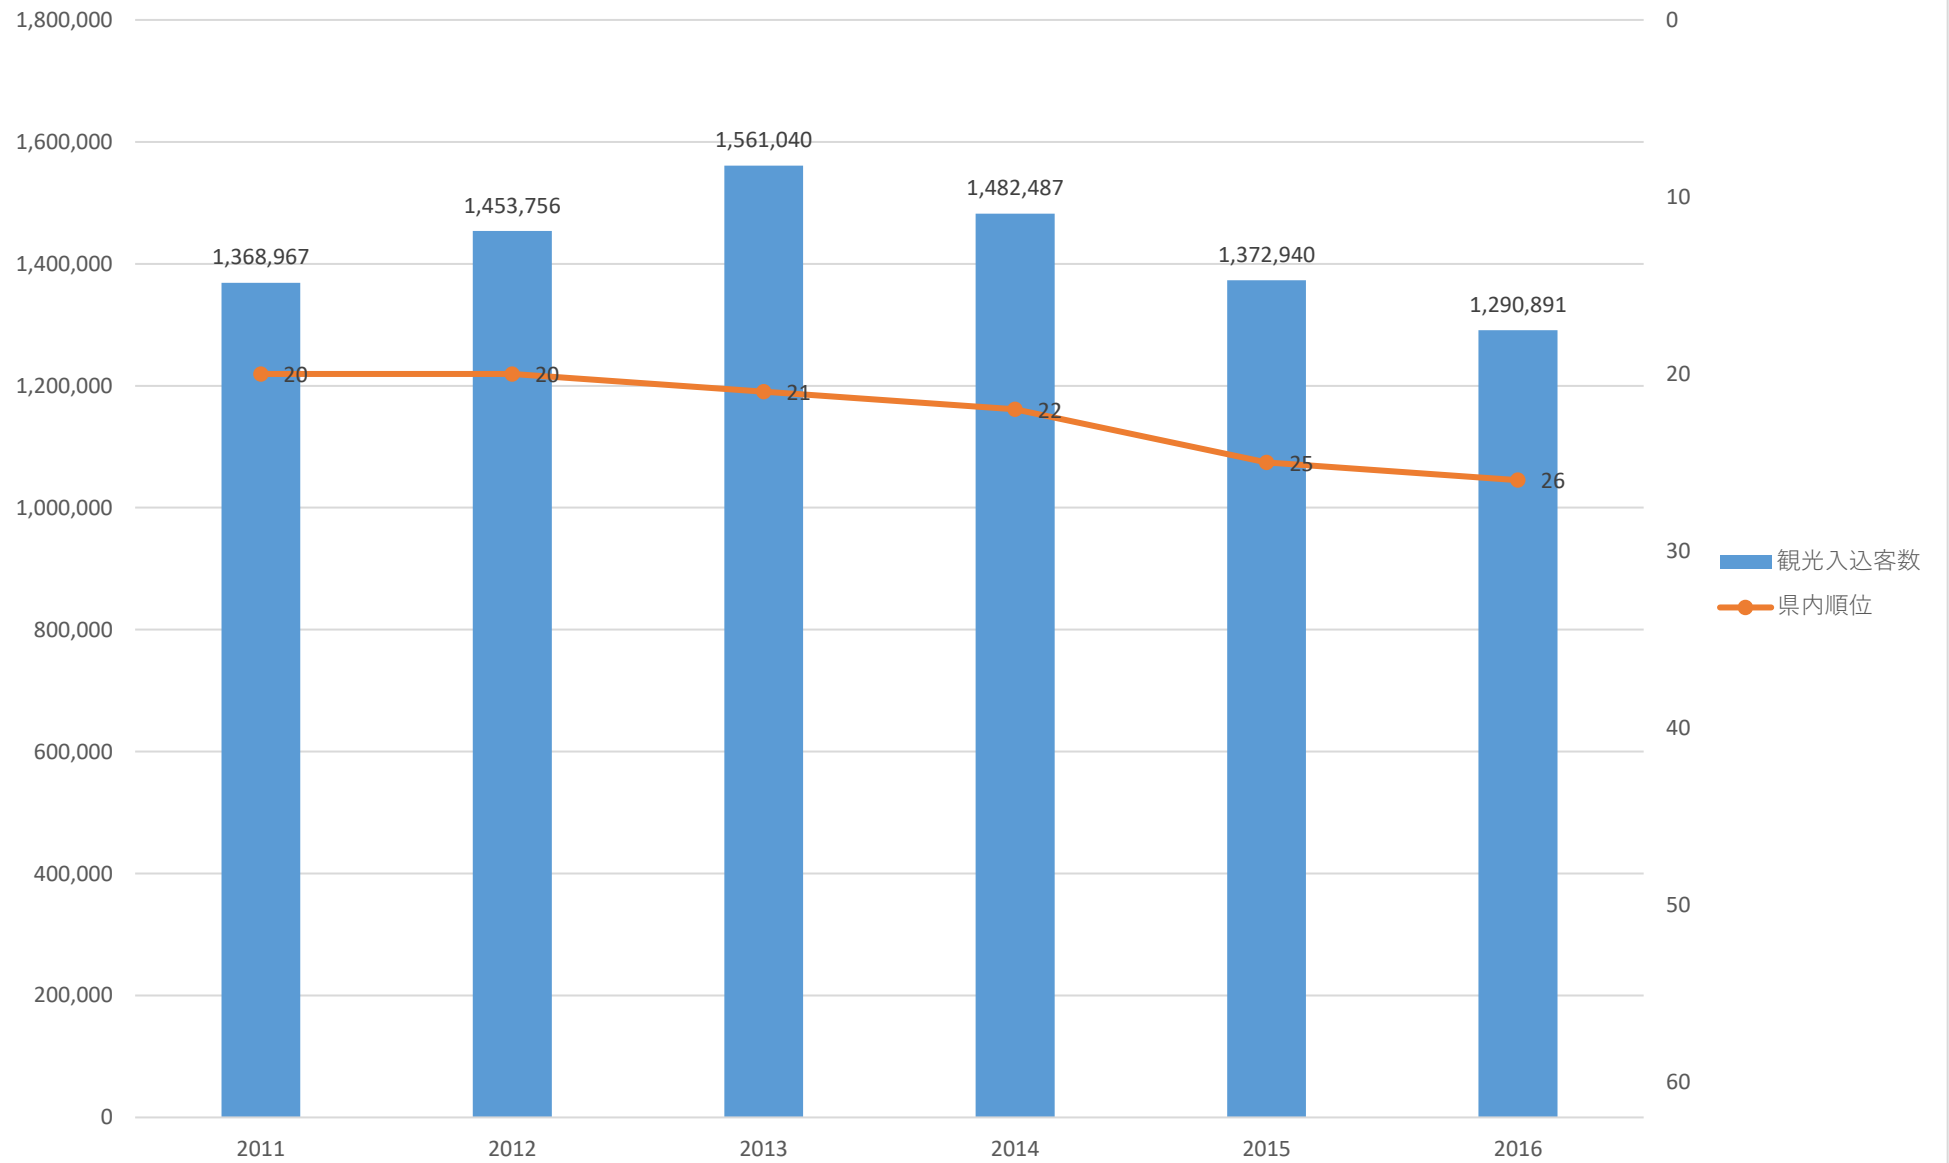

観光入込客数の推移（宮代町）