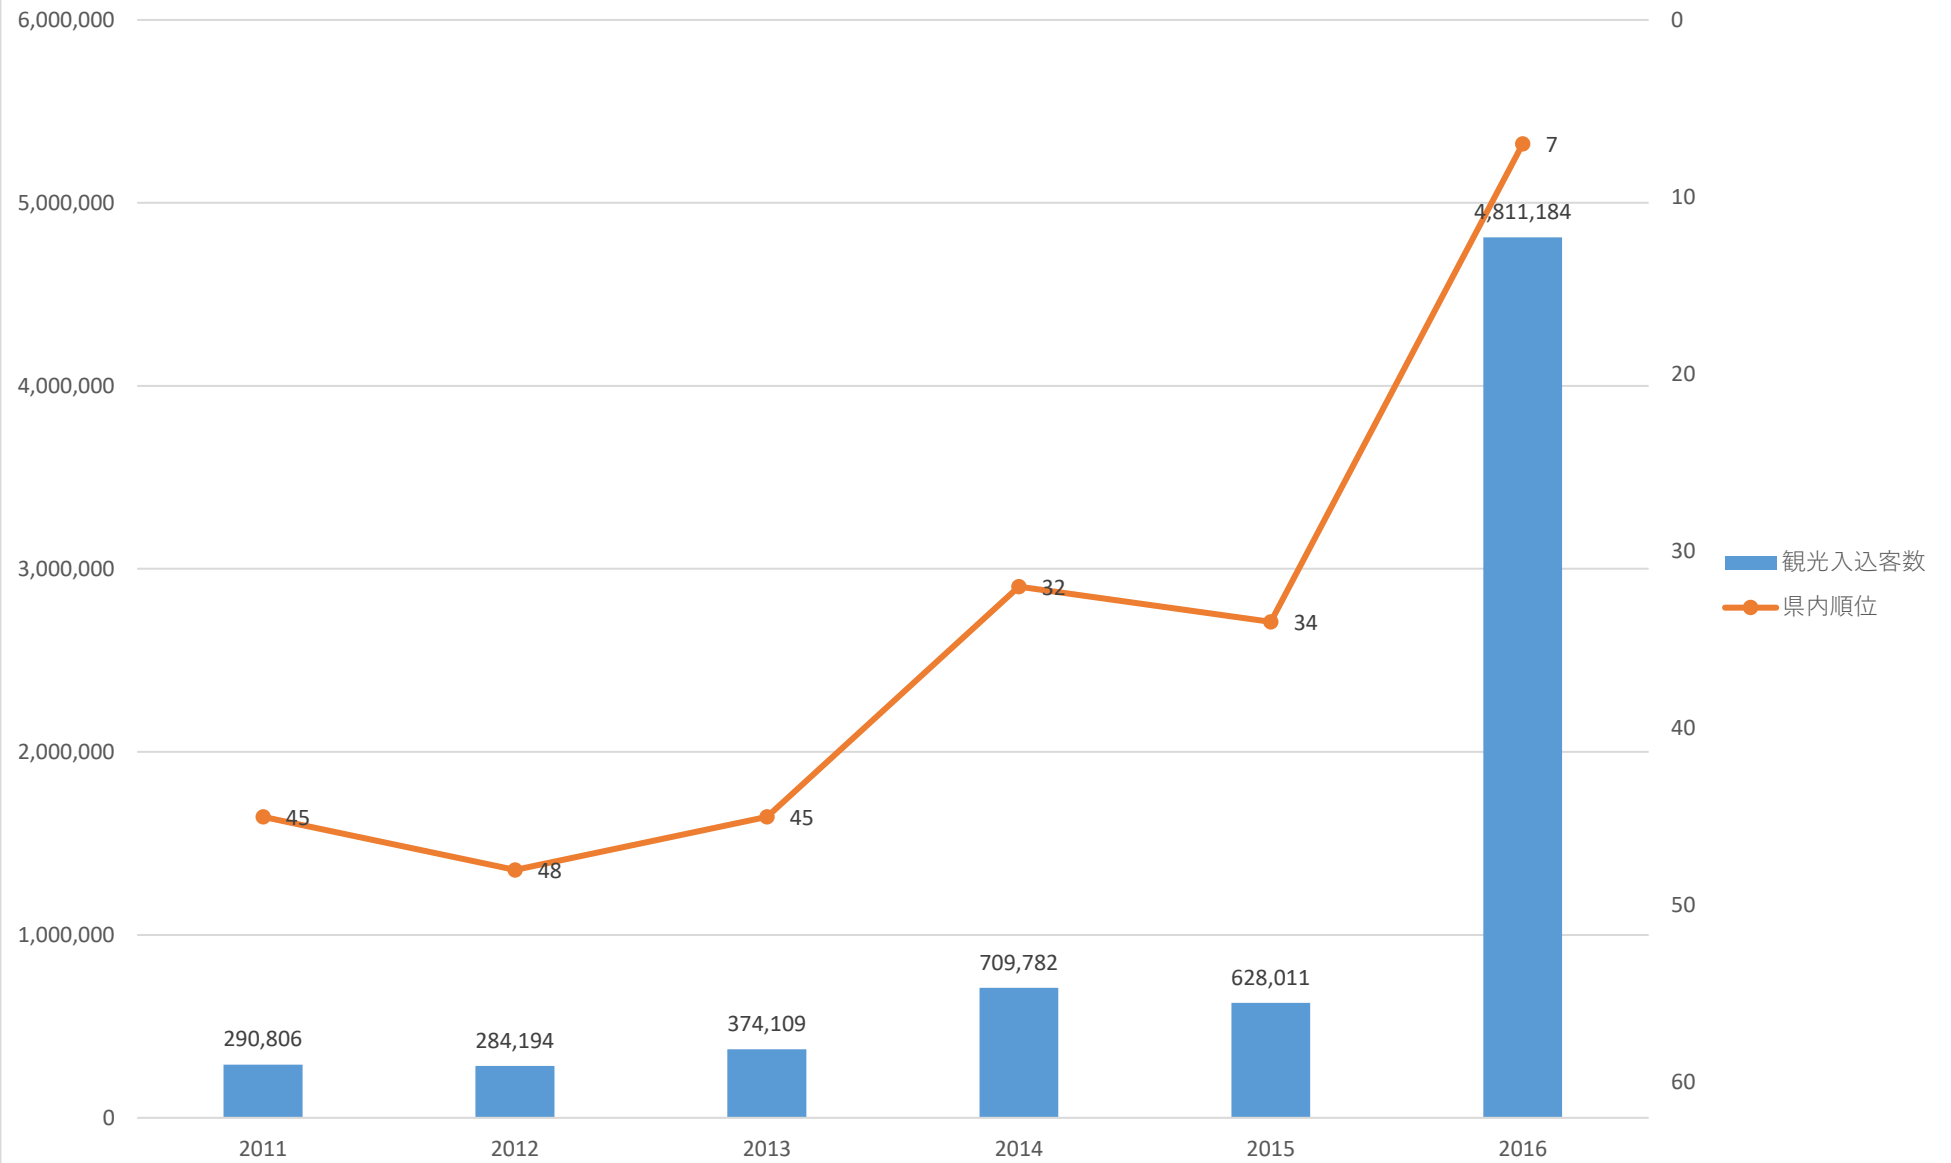

観光入込客数の推移（加須市）

観光入込客数の推移（本庄市）

観光入込客数の推移（東松山市）

観光入込客数の推移（春日部市）

観光入込客数の推移（狭山市）

観光入込客数の推移（羽生市）

観光入込客数の推移（鴻巣市）

観光入込客数の推移（深谷市）