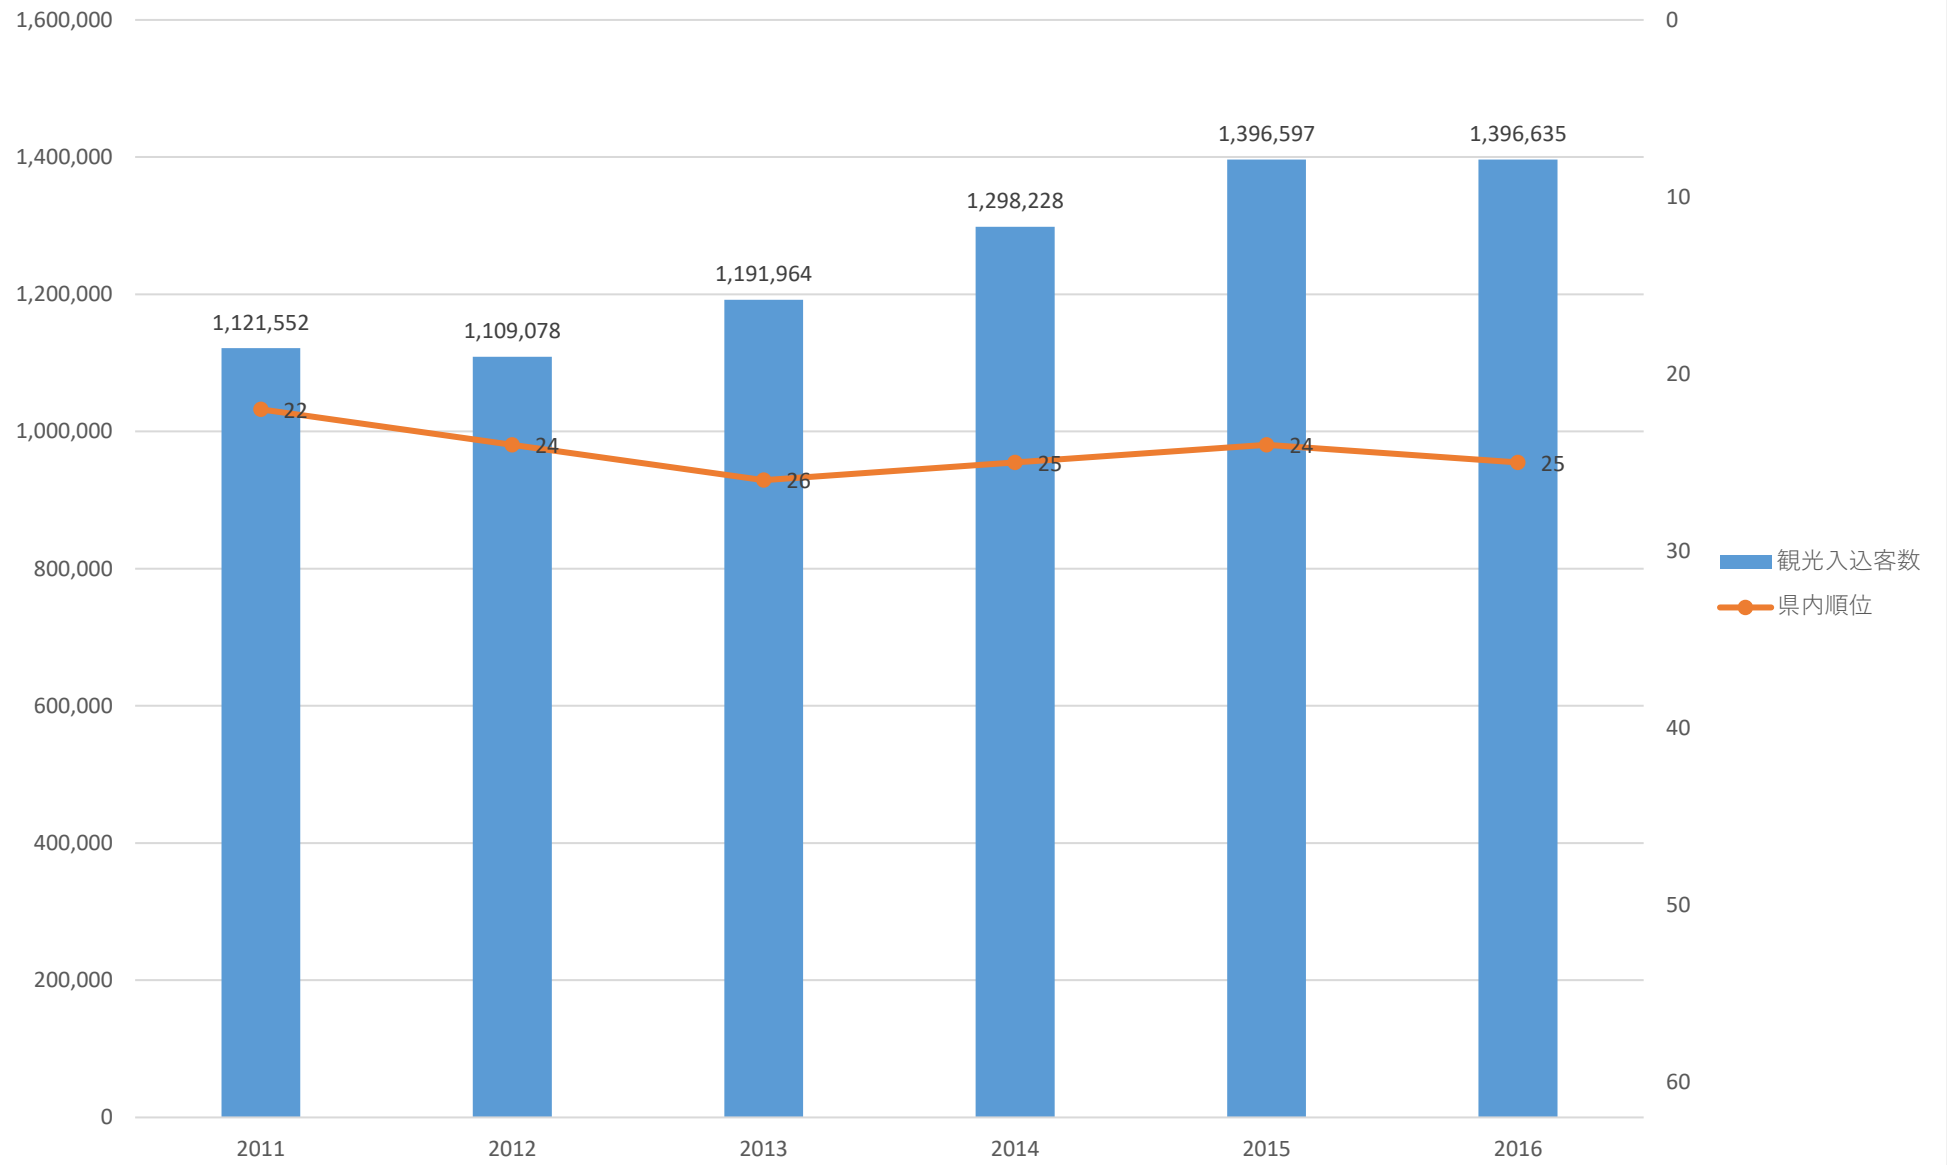

観光入込客数の推移（嵐山町）

観光入込客数の推移（滑川町）