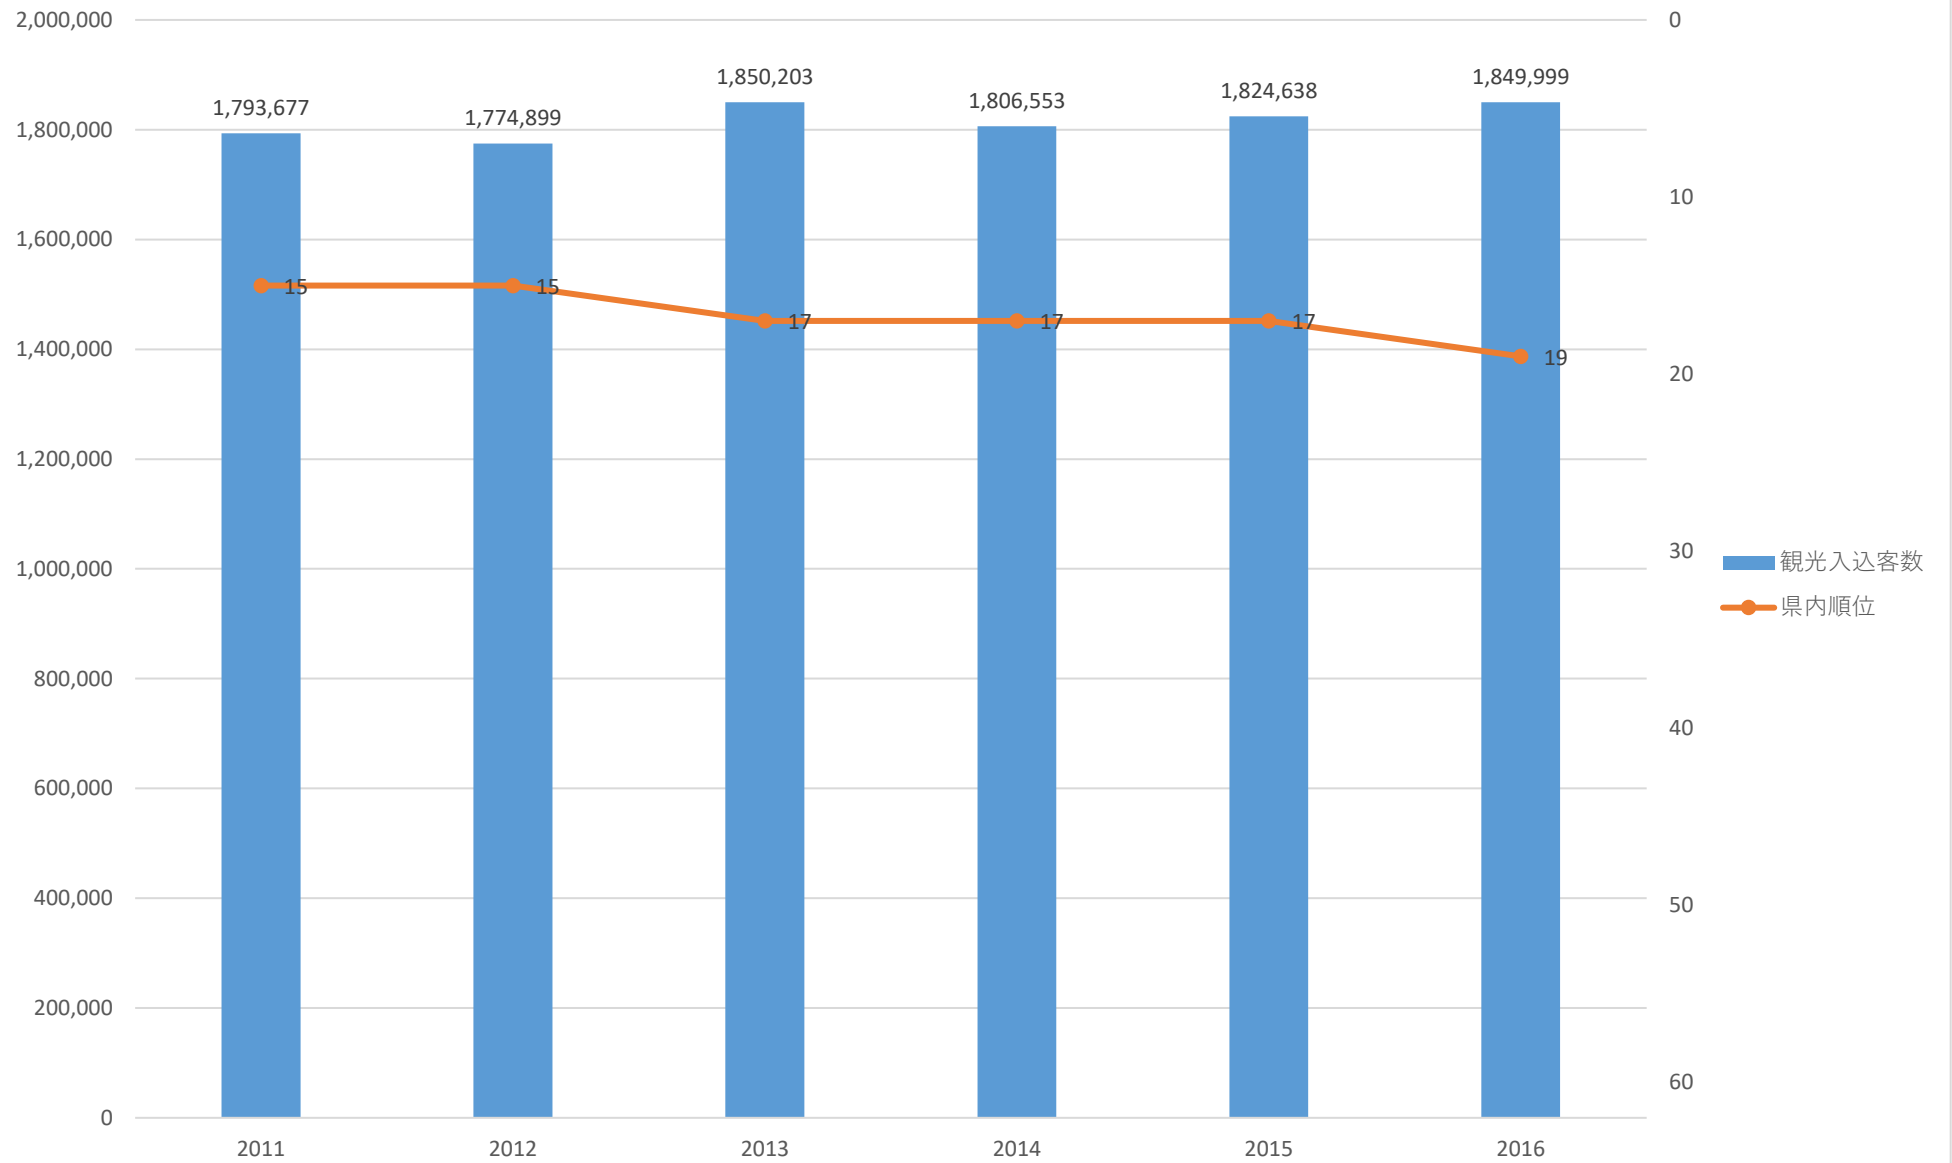

観光入込客数の推移（加須市）

観光入込客数の推移（本庄市）

観光入込客数の推移（東松山市）

観光入込客数の推移（春日部市）

観光入込客数の推移（狭山市）

観光入込客数の推移（羽生市）

観光入込客数の推移（鴻巣市）

観光入込客数の推移（深谷市）