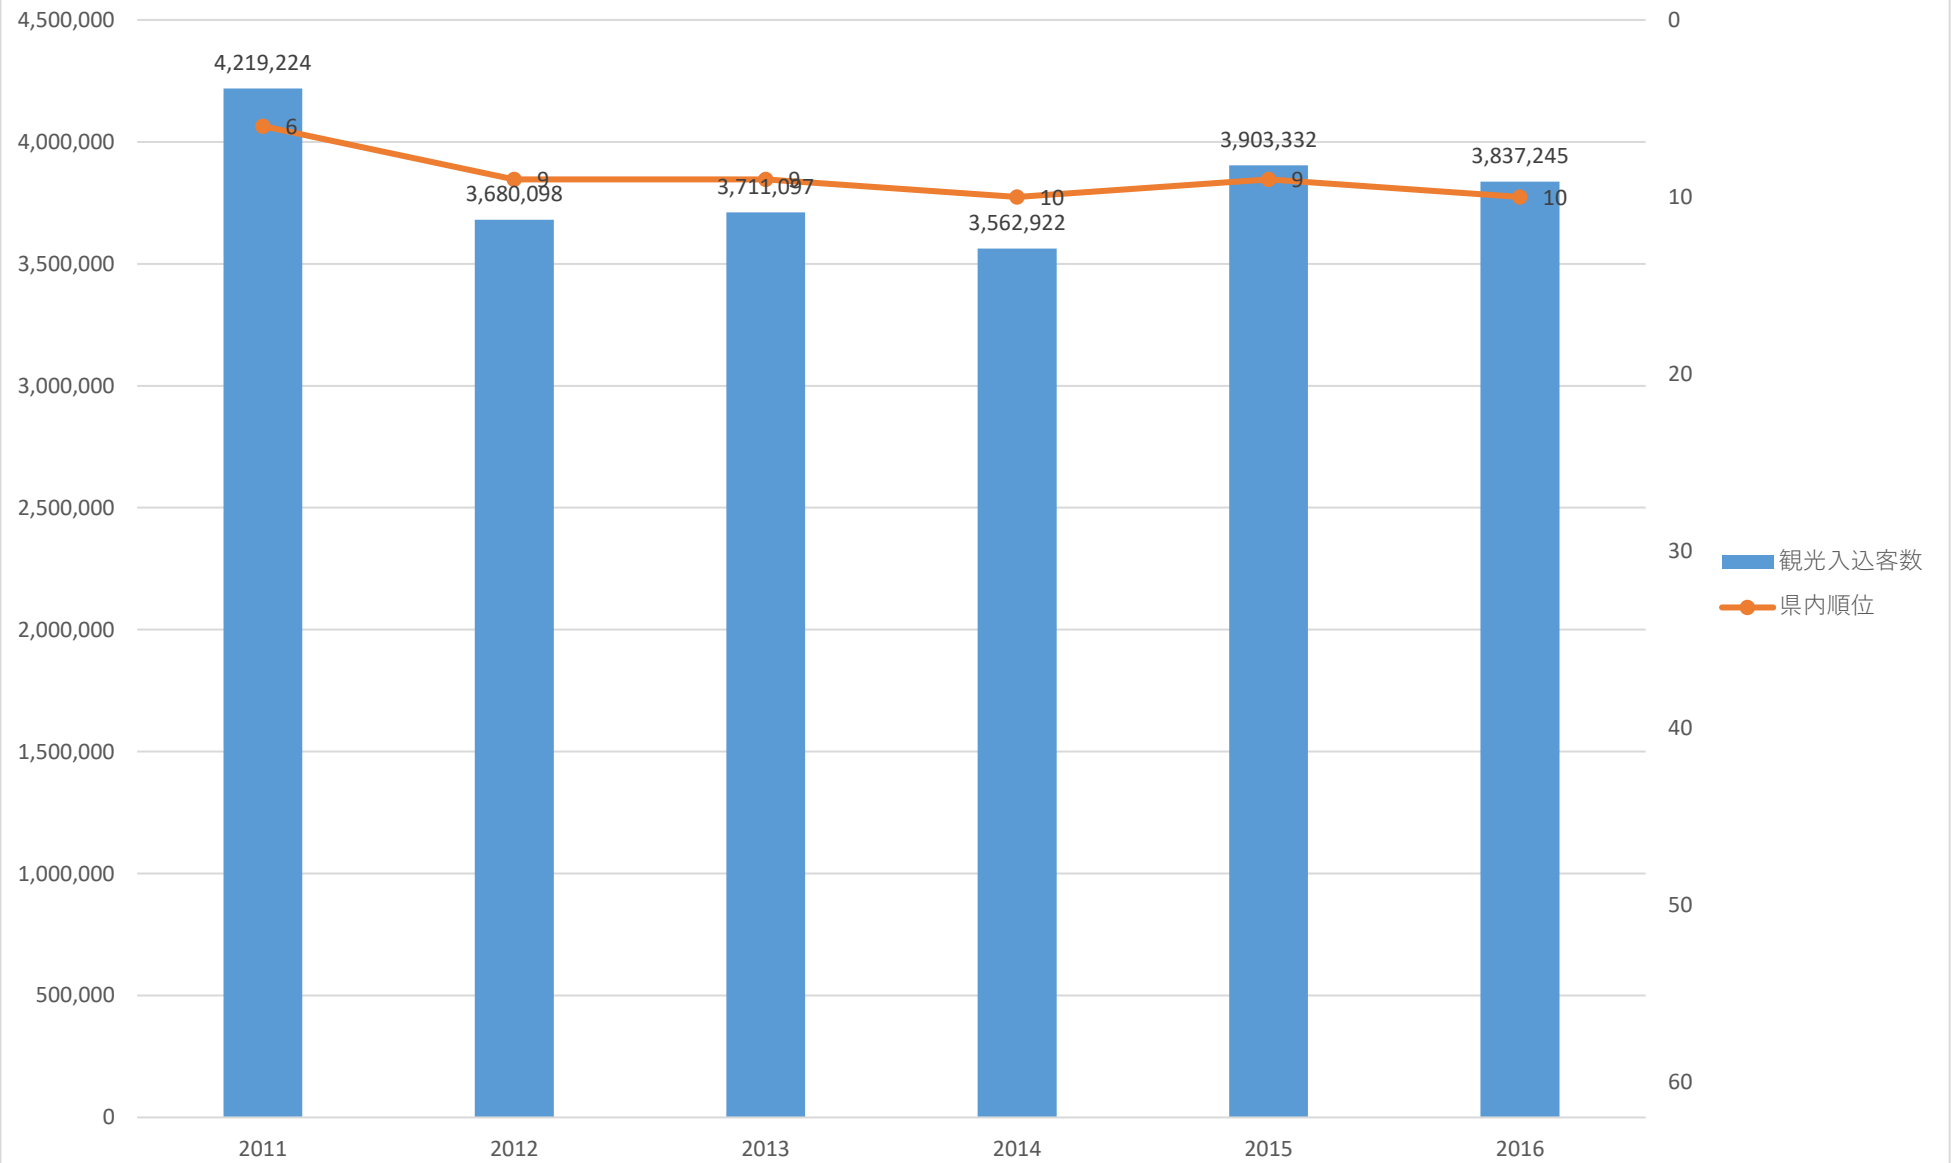

観光入込客数の推移（蓮田市）

観光入込客数の推移（坂戸市）

観光入込客数の推移（幸手市）

観光入込客数の推移（鶴ヶ島市）

観光入込客数の推移（日高市）

観光入込客数の推移（吉川市）

観光入込客数の推移（ふじみ野市）

観光入込客数の推移（白岡市）