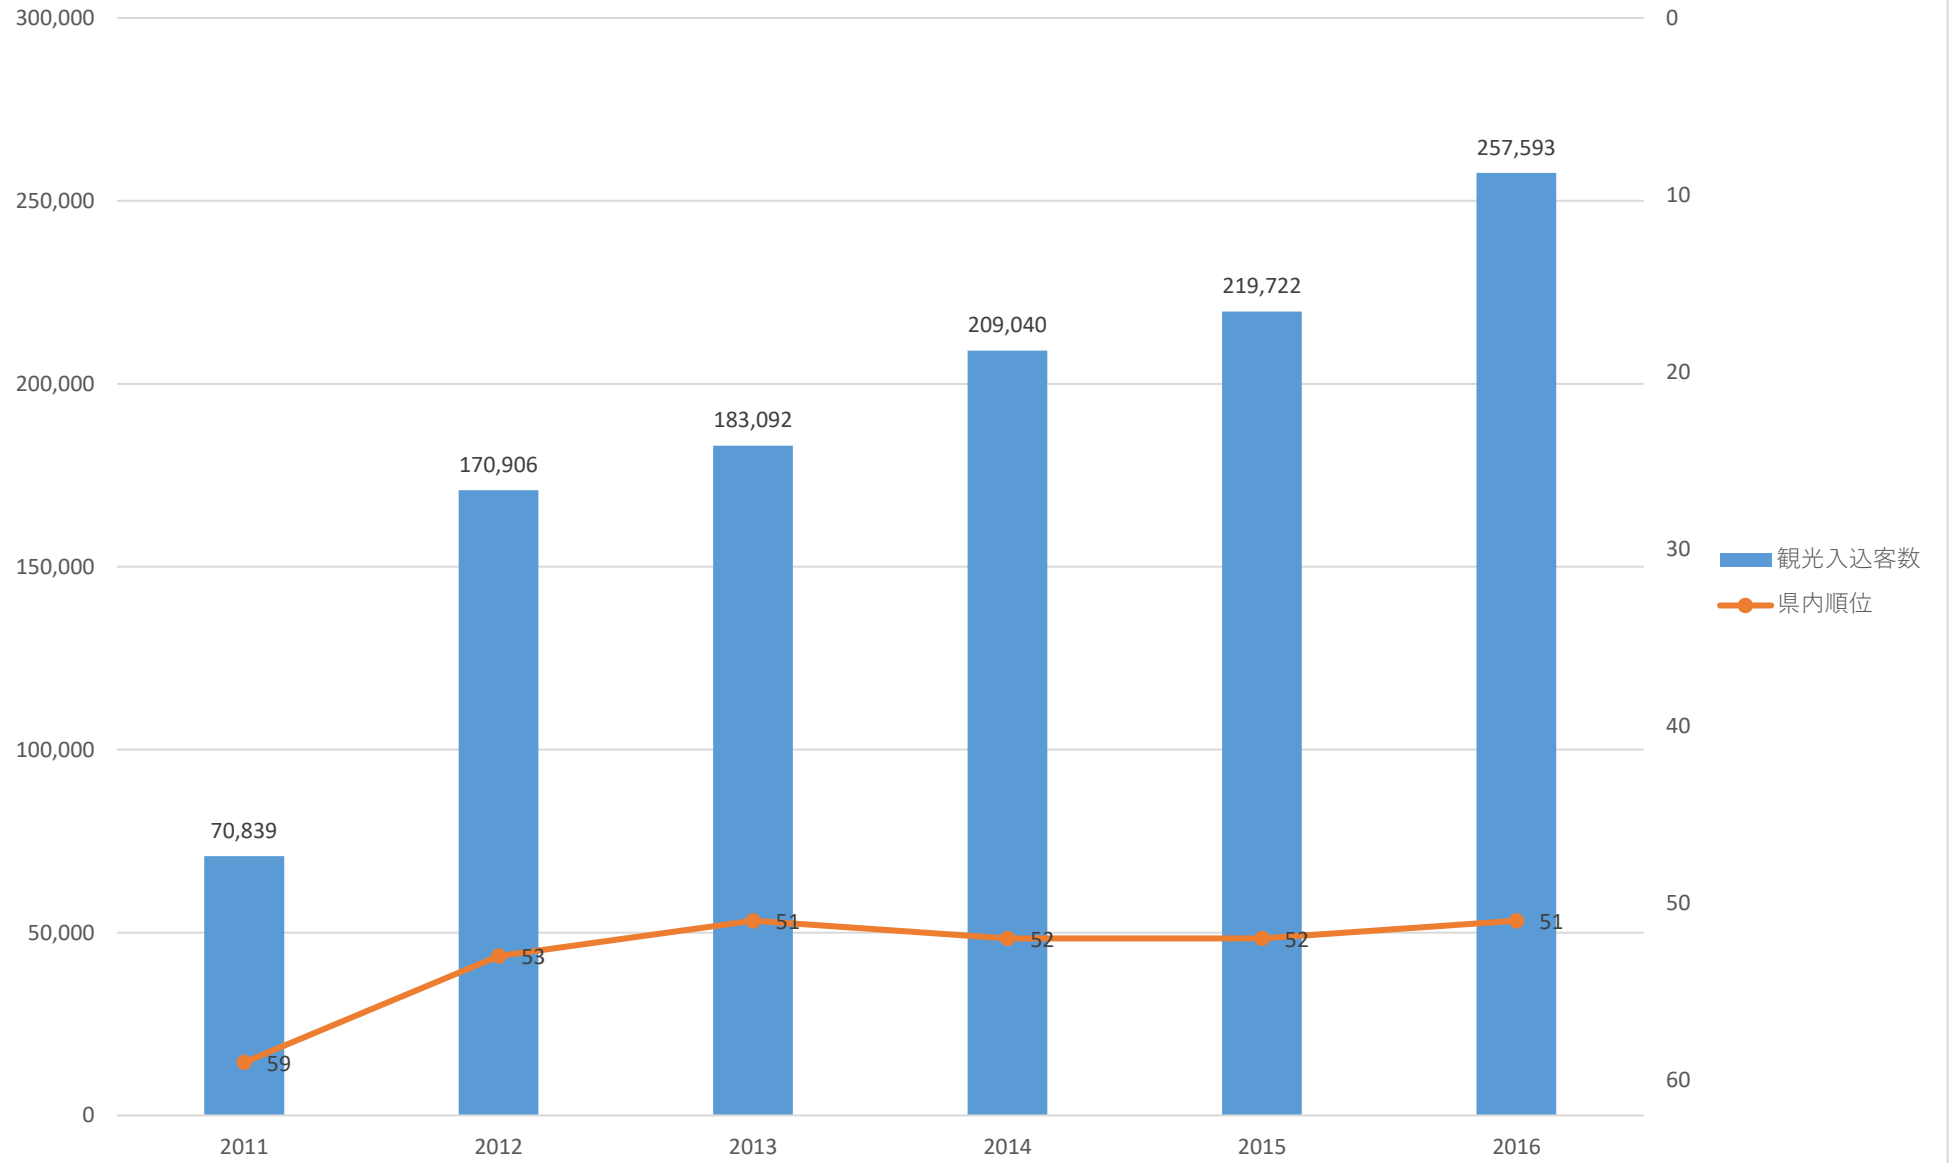

観光入込客数の推移（和光市）

観光入込客数の推移（新座市）

観光入込客数の推移（桶川市）

観光入込客数の推移（久喜市）

観光入込客数の推移（北本市）

観光入込客数の推移（八潮市）

観光入込客数の推移（富士見市）

観光入込客数の推移（三郷市）