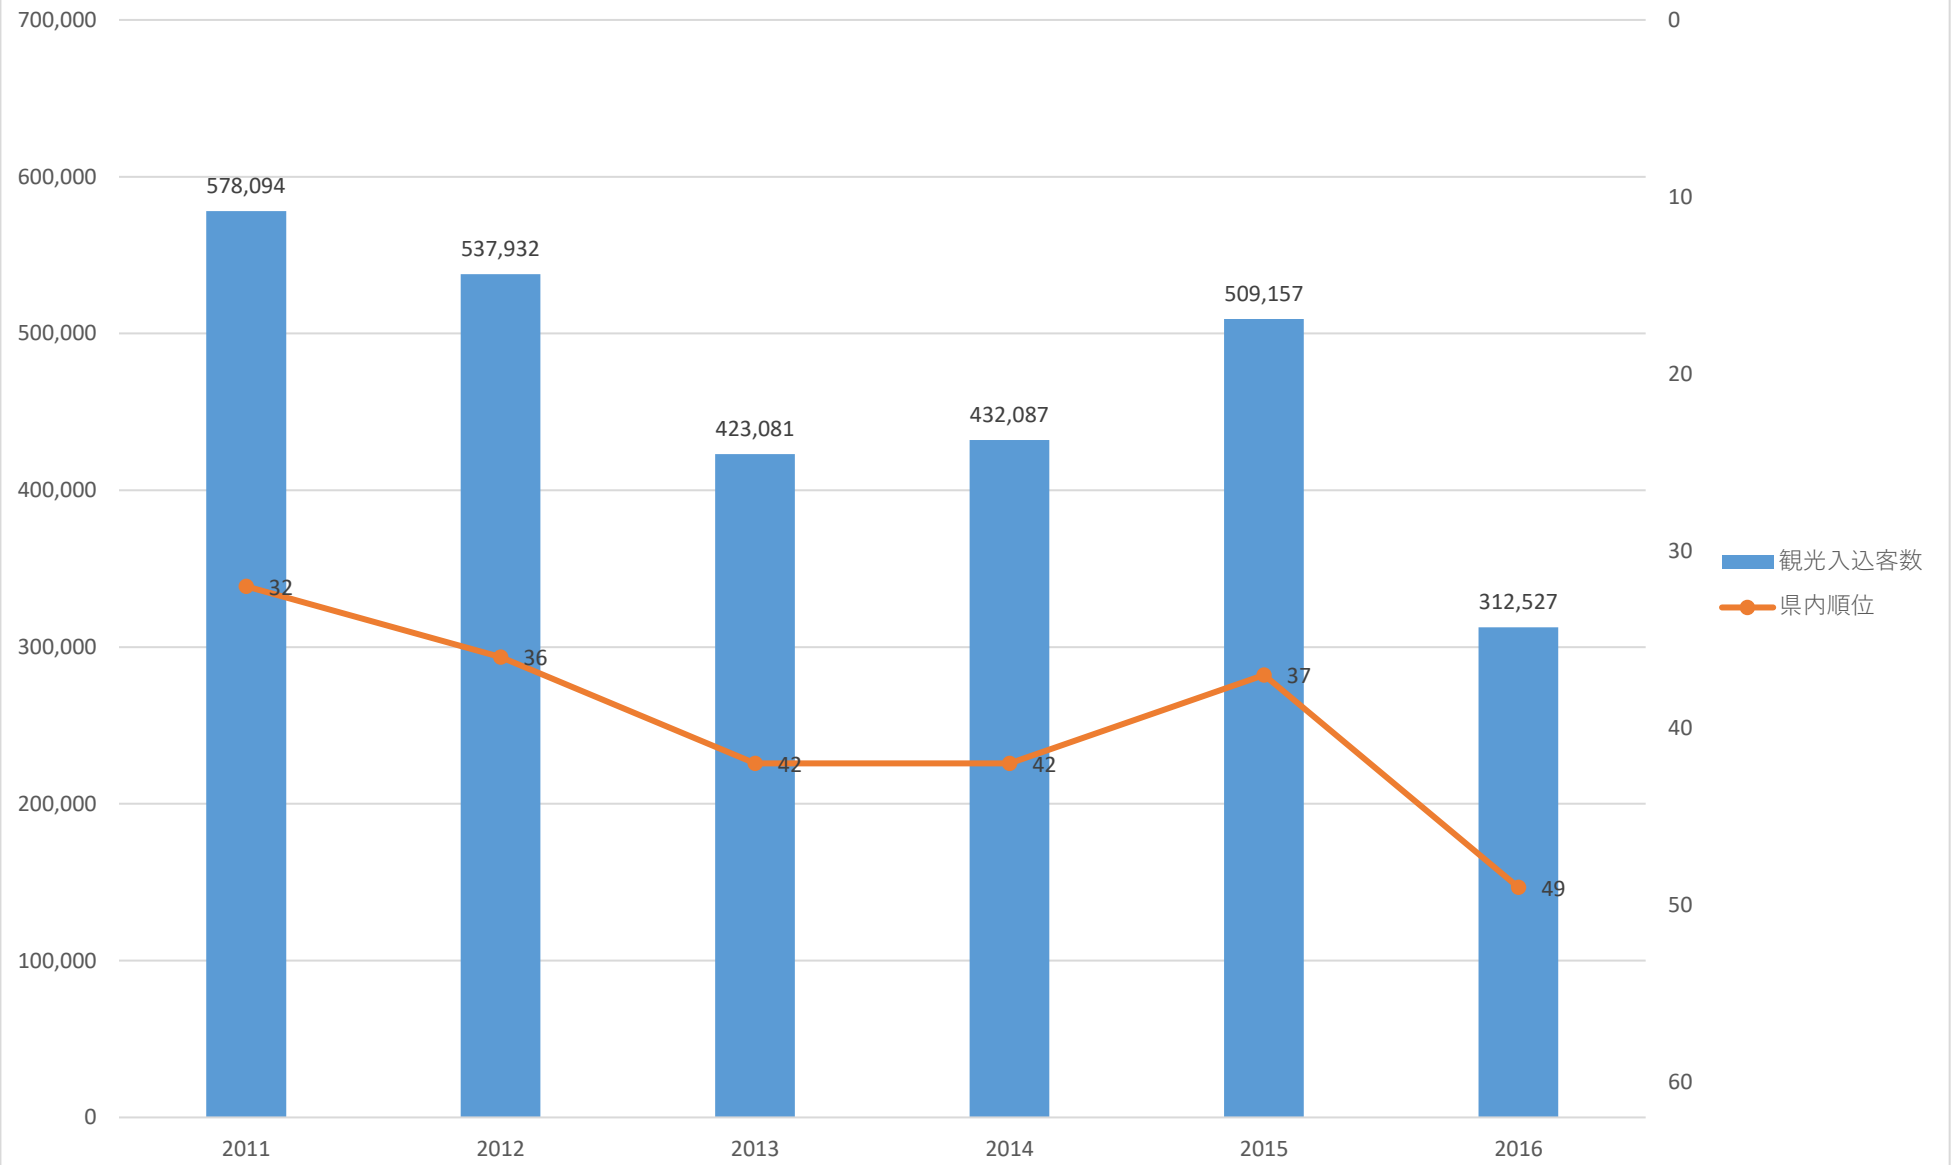

観光入込客数の推移（和光市）

観光入込客数の推移（新座市）

観光入込客数の推移（桶川市）

観光入込客数の推移（久喜市）

観光入込客数の推移（北本市）

観光入込客数の推移（八潮市）

観光入込客数の推移（富士見市）

観光入込客数の推移（三郷市）