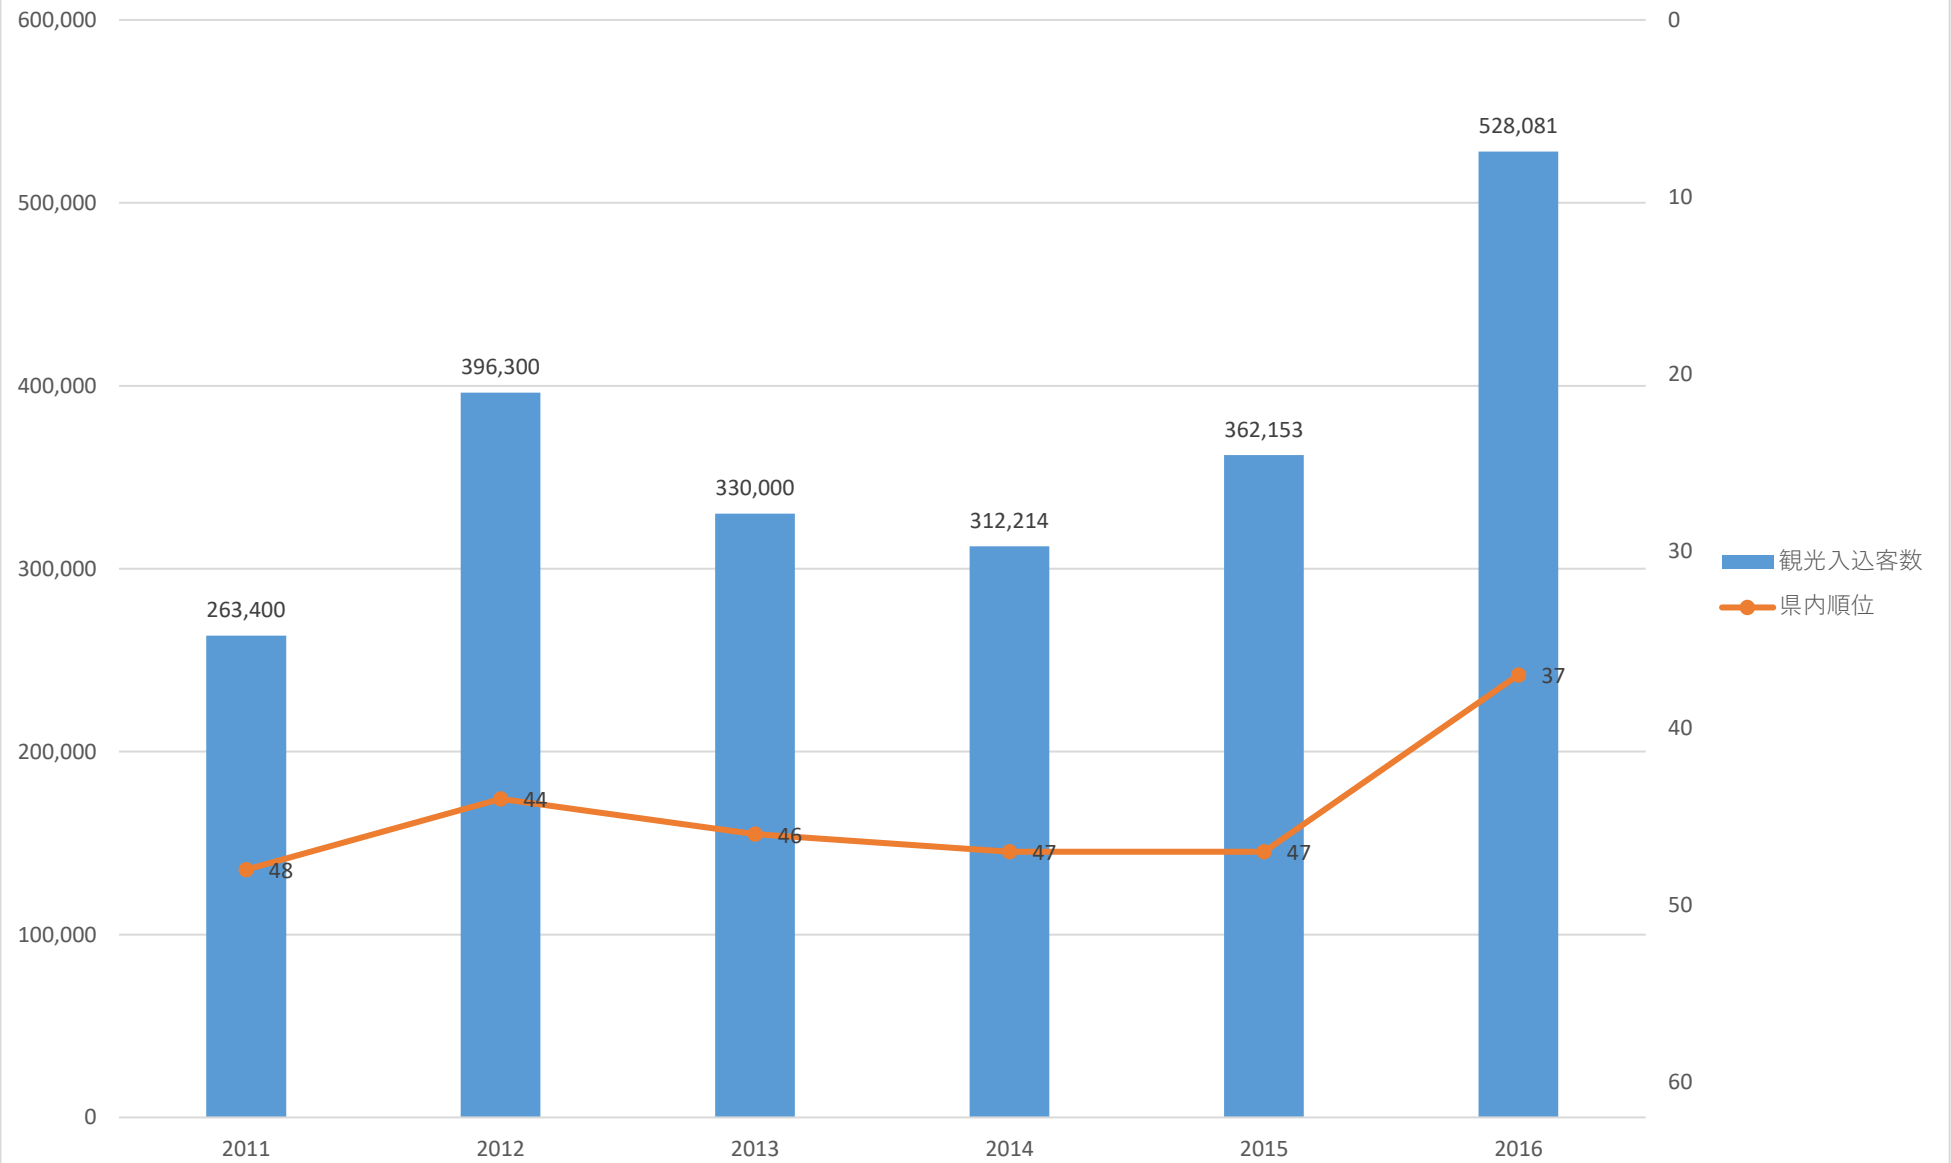

観光入込客数の推移（幸手市）