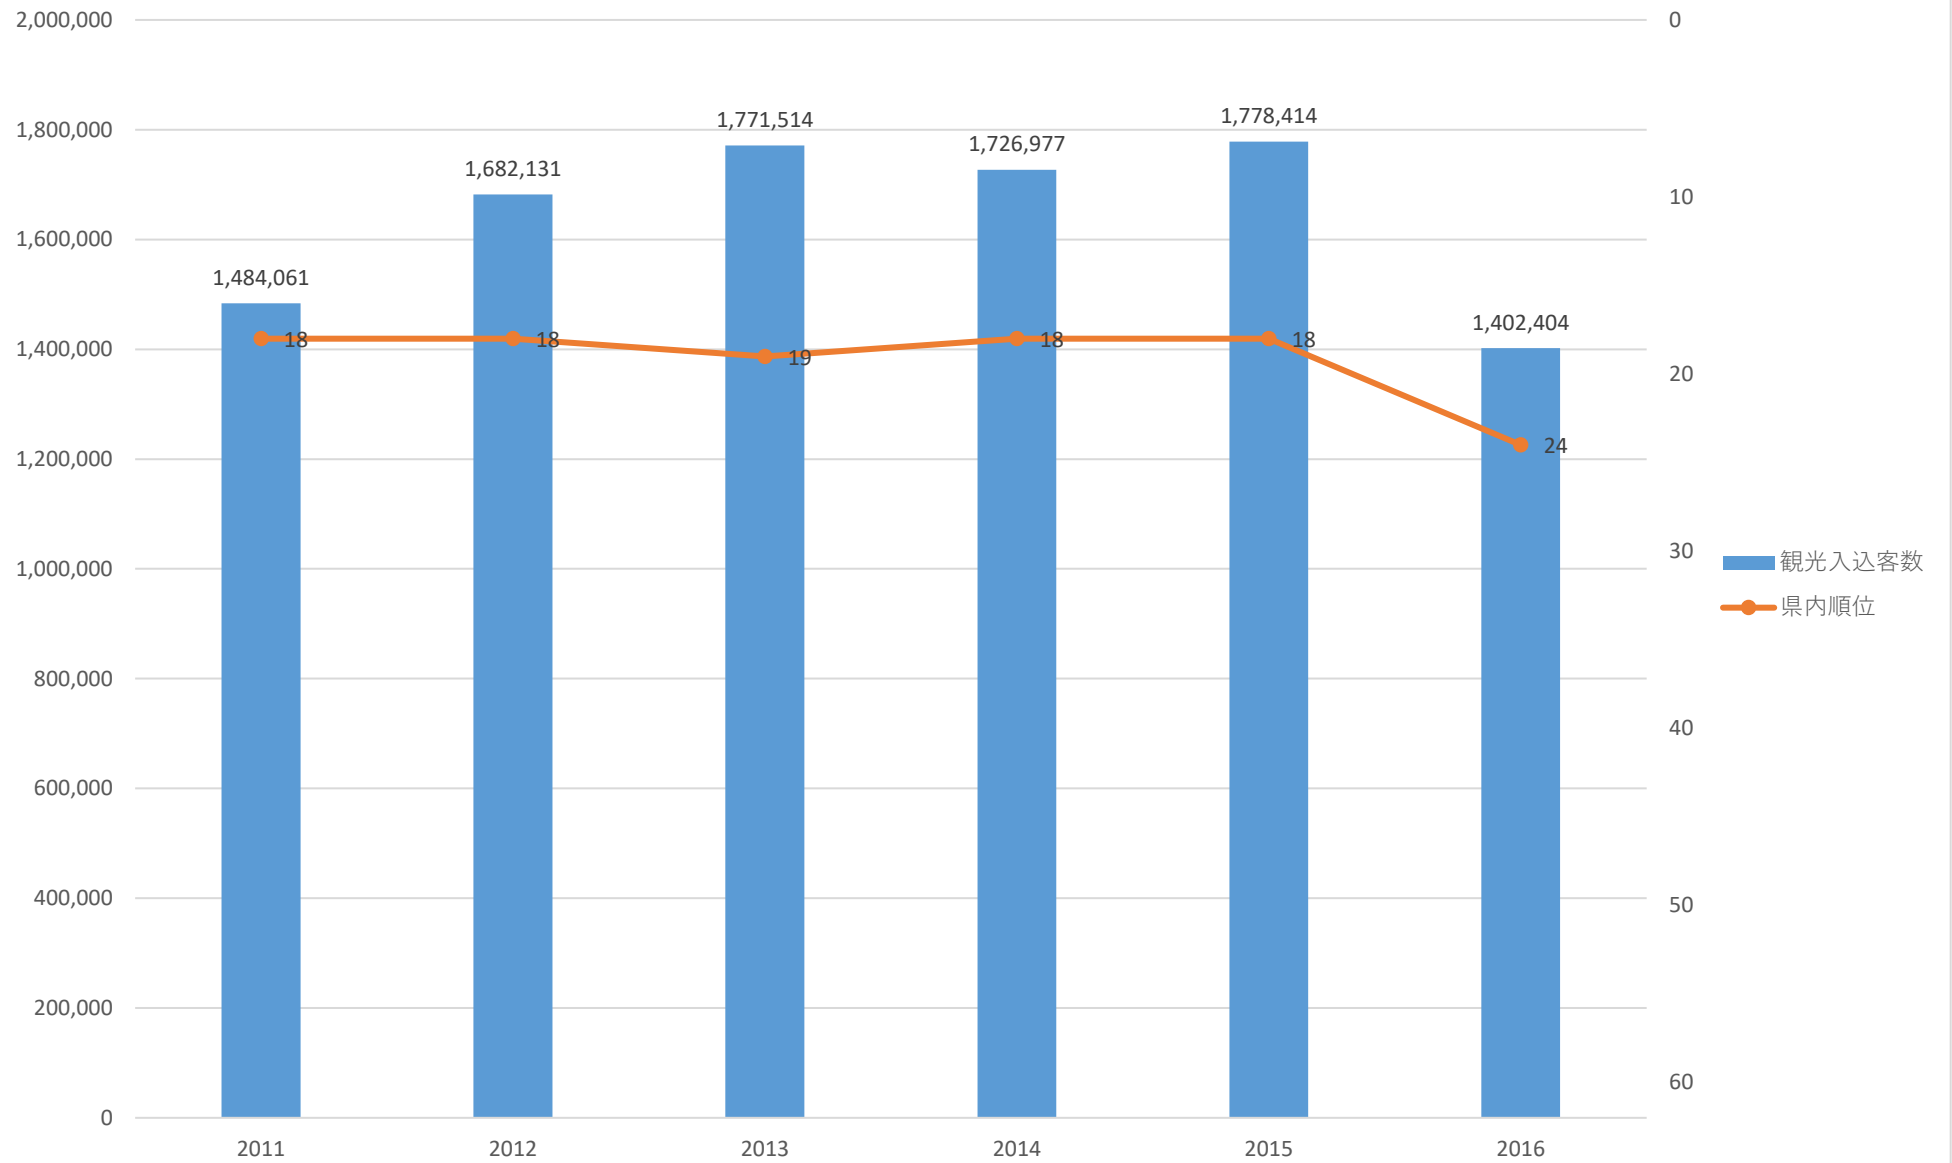

観光入込客数の推移（加須市）

観光入込客数の推移（本庄市）

観光入込客数の推移（東松山市）

観光入込客数の推移（春日部市）

観光入込客数の推移（狭山市）

観光入込客数の推移（羽生市）

観光入込客数の推移（鴻巣市）

観光入込客数の推移（深谷市）