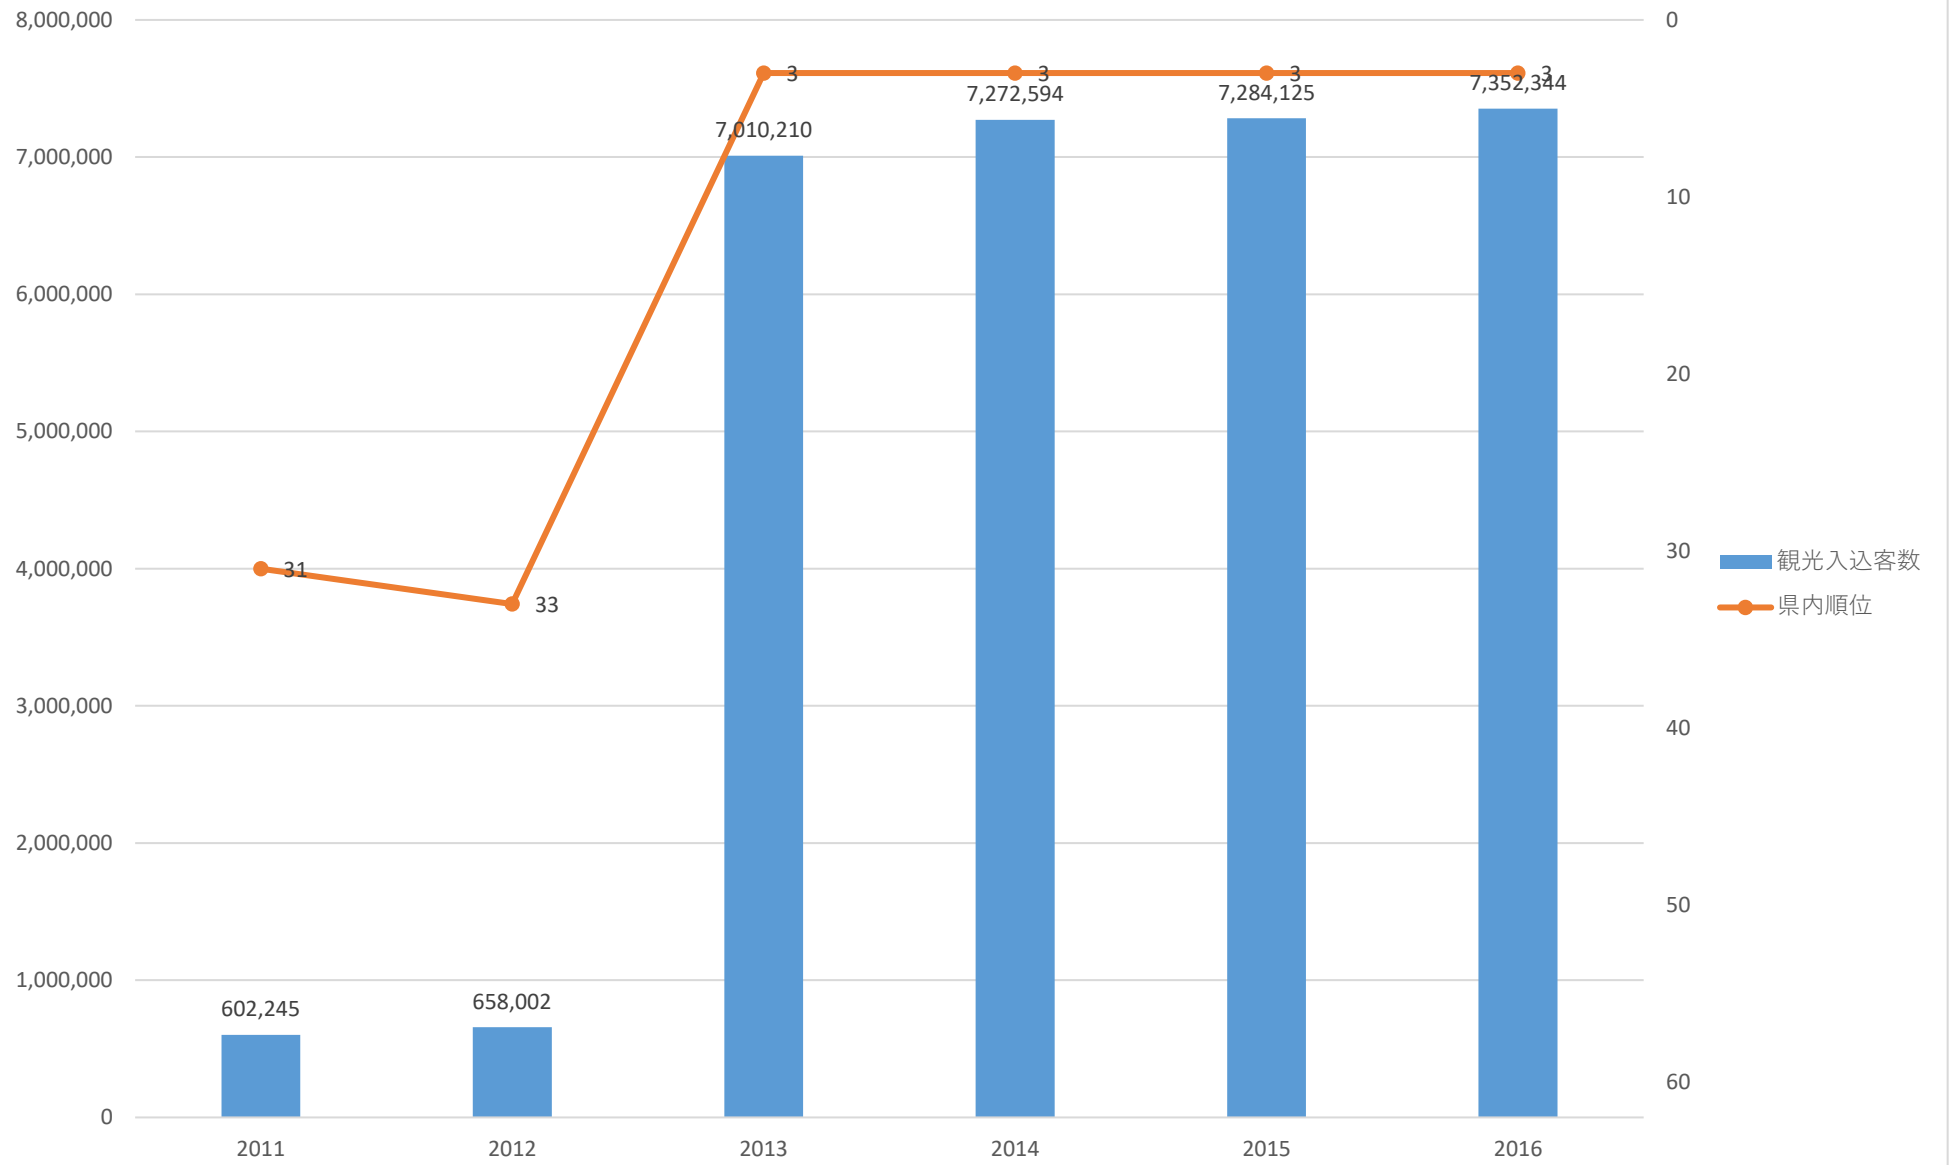

観光入込客数の推移（朝霞市）