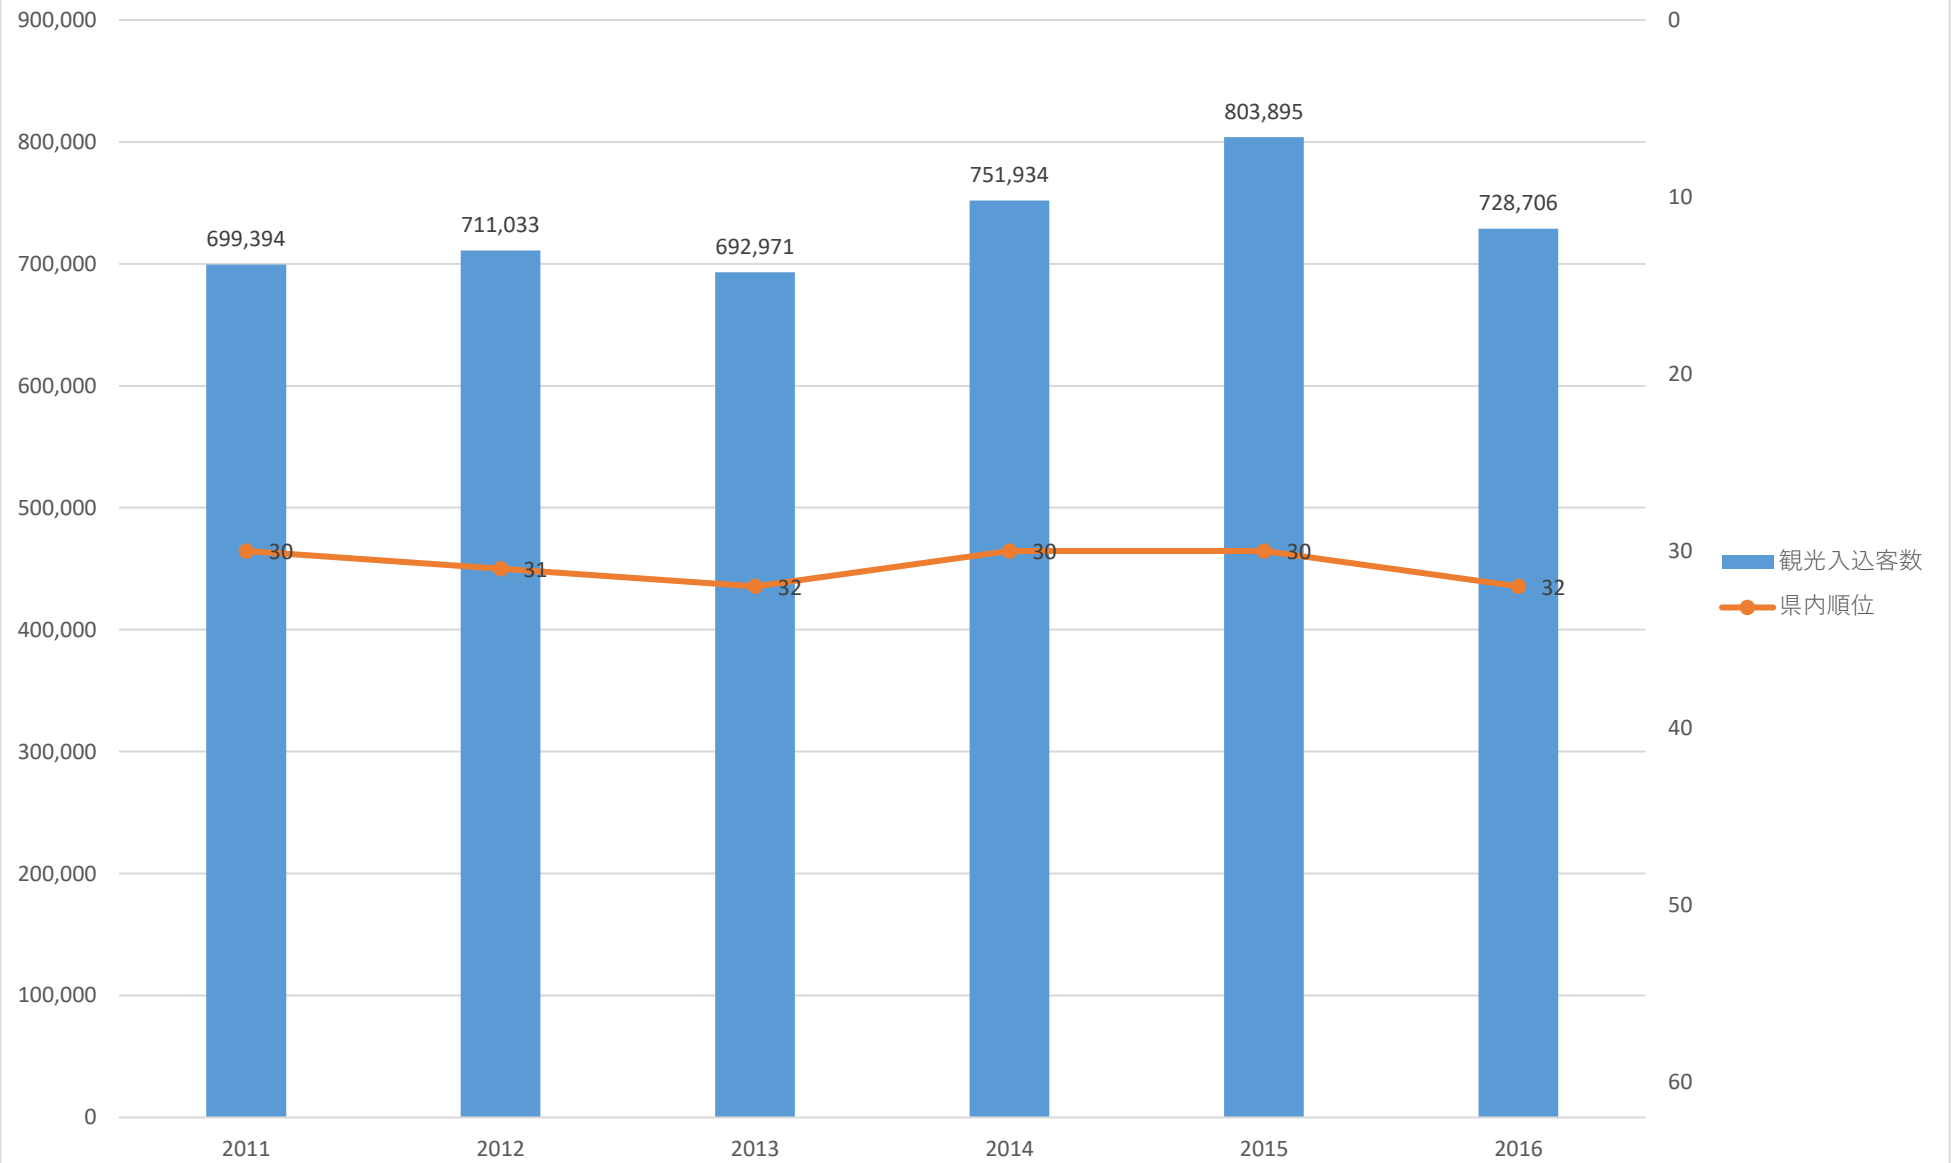

観光入込客数の推移（川島町）