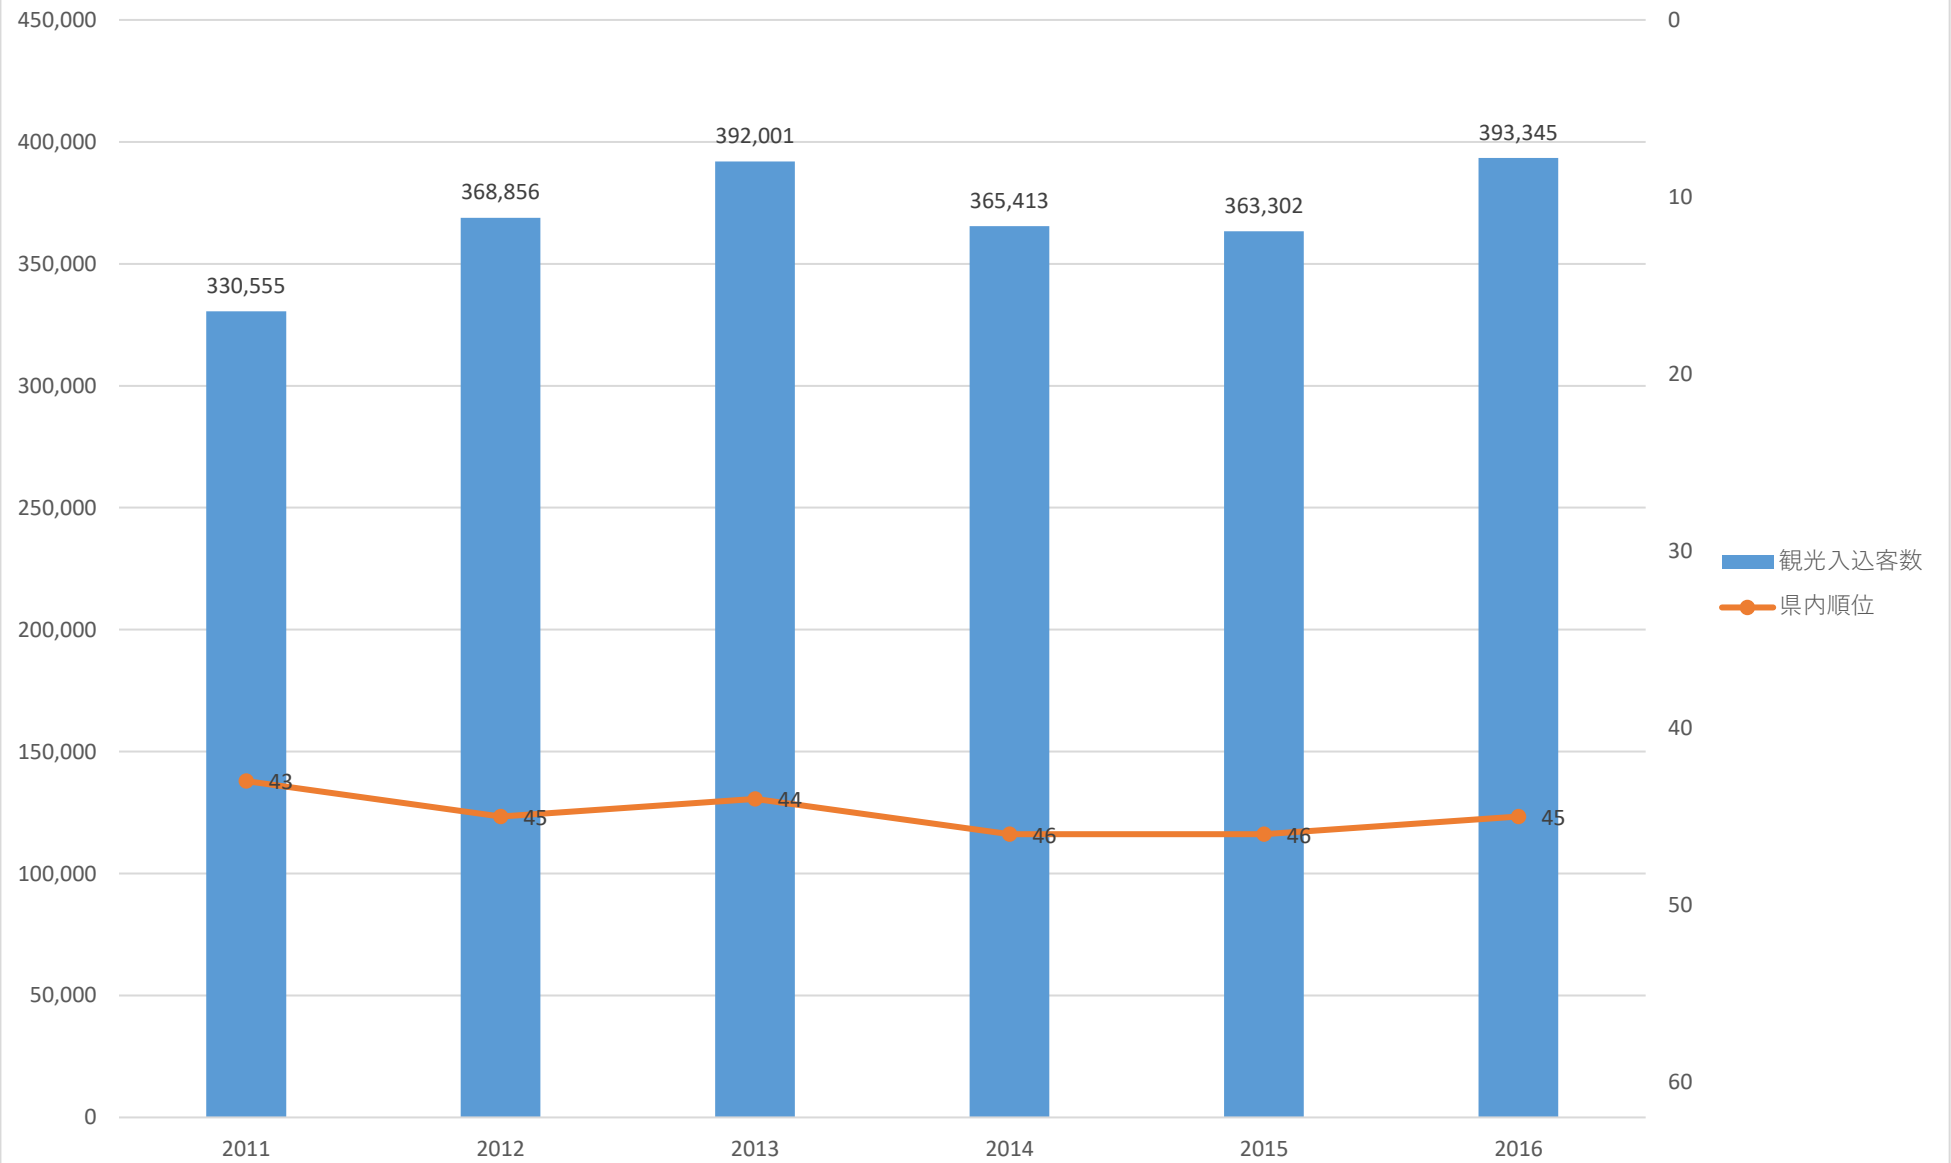

観光入込客数の推移（小川町）