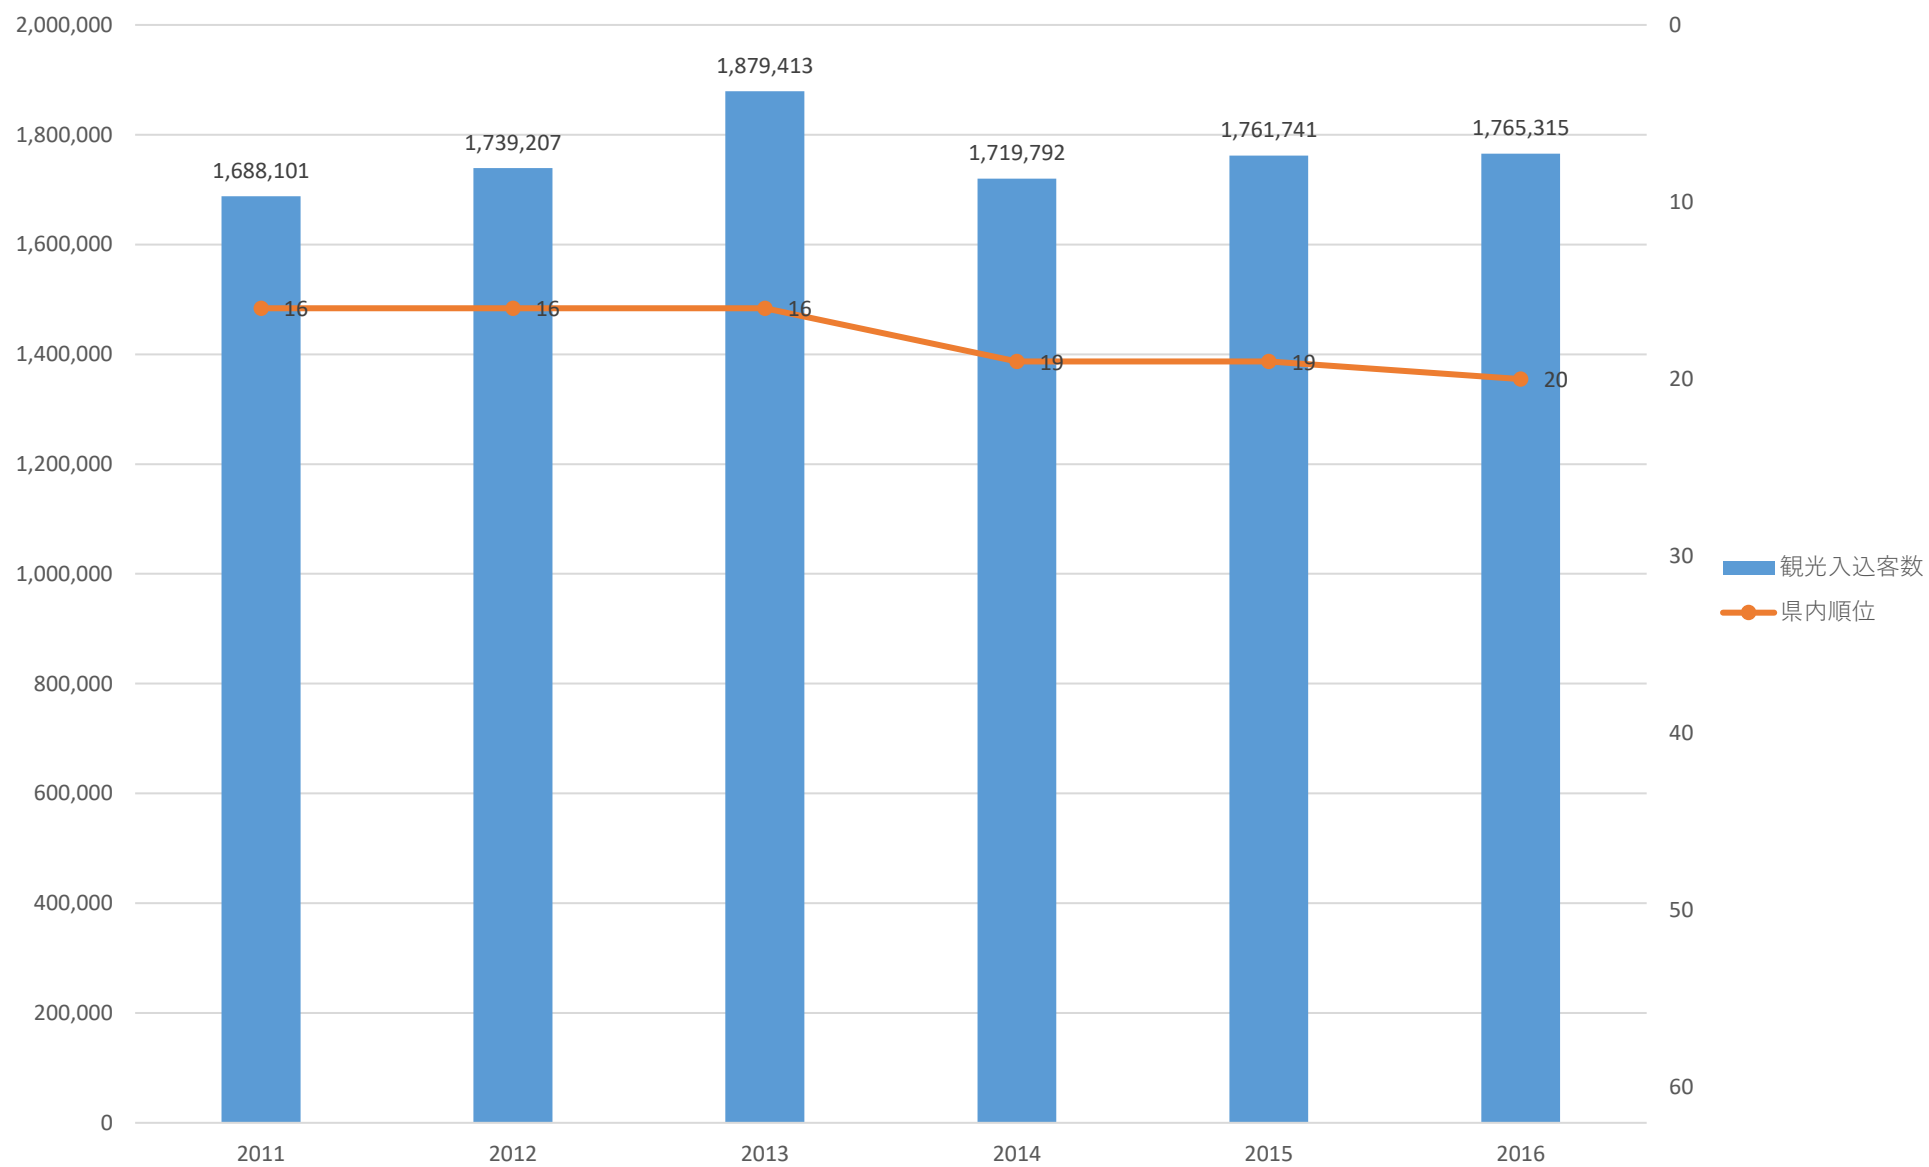

観光入込客数の推移（美里町）

観光入込客数の推移（神川町）

観光入込客数の推移（上里町）

観光入込客数の推移（寄居町）

観光入込客数の推移（宮代町）

観光入込客数の推移（杉戸町）