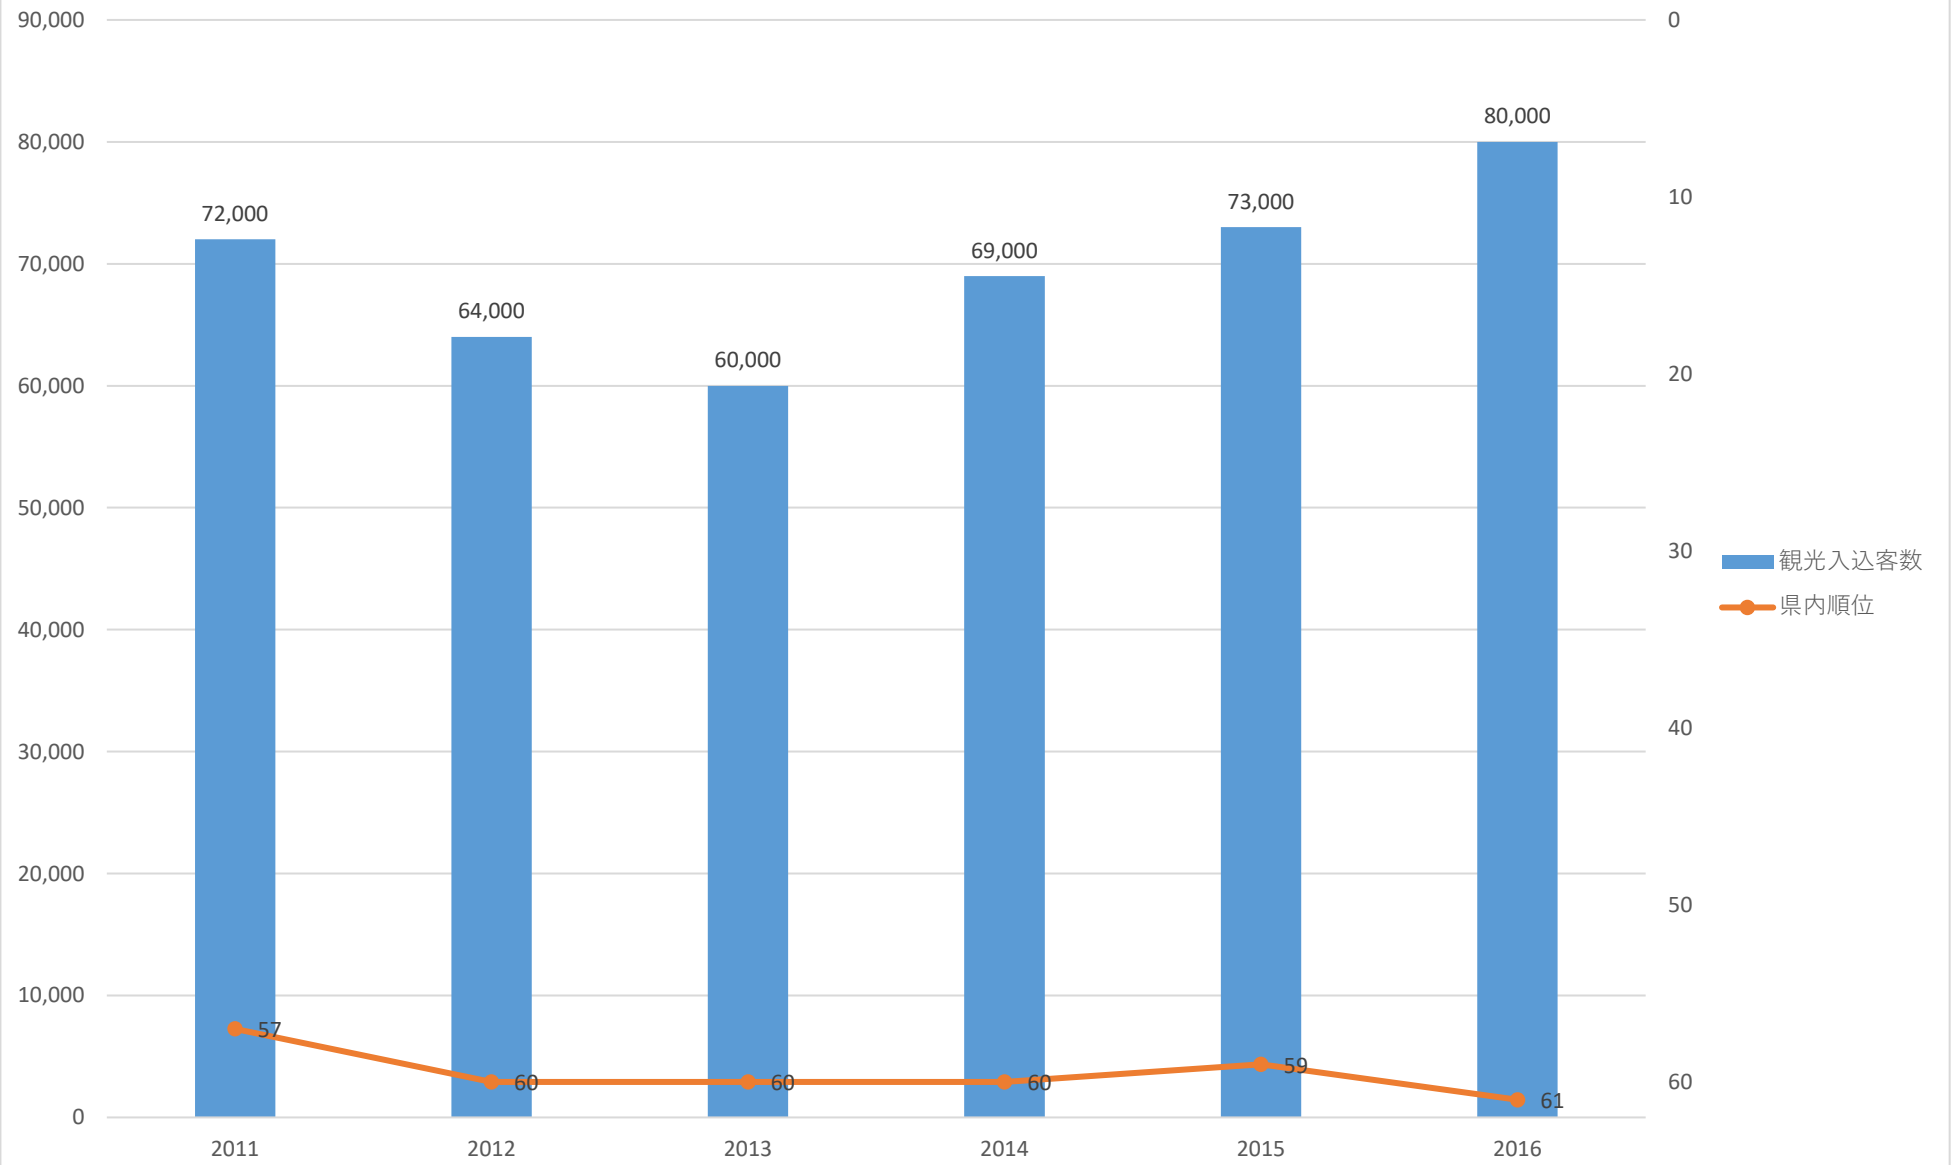

観光入込客数の推移（蓮田市）

観光入込客数の推移（坂戸市）

観光入込客数の推移（幸手市）

観光入込客数の推移（鶴ヶ島市）

観光入込客数の推移（日高市）

観光入込客数の推移（吉川市）

観光入込客数の推移（ふじみ野市）

観光入込客数の推移（白岡市）