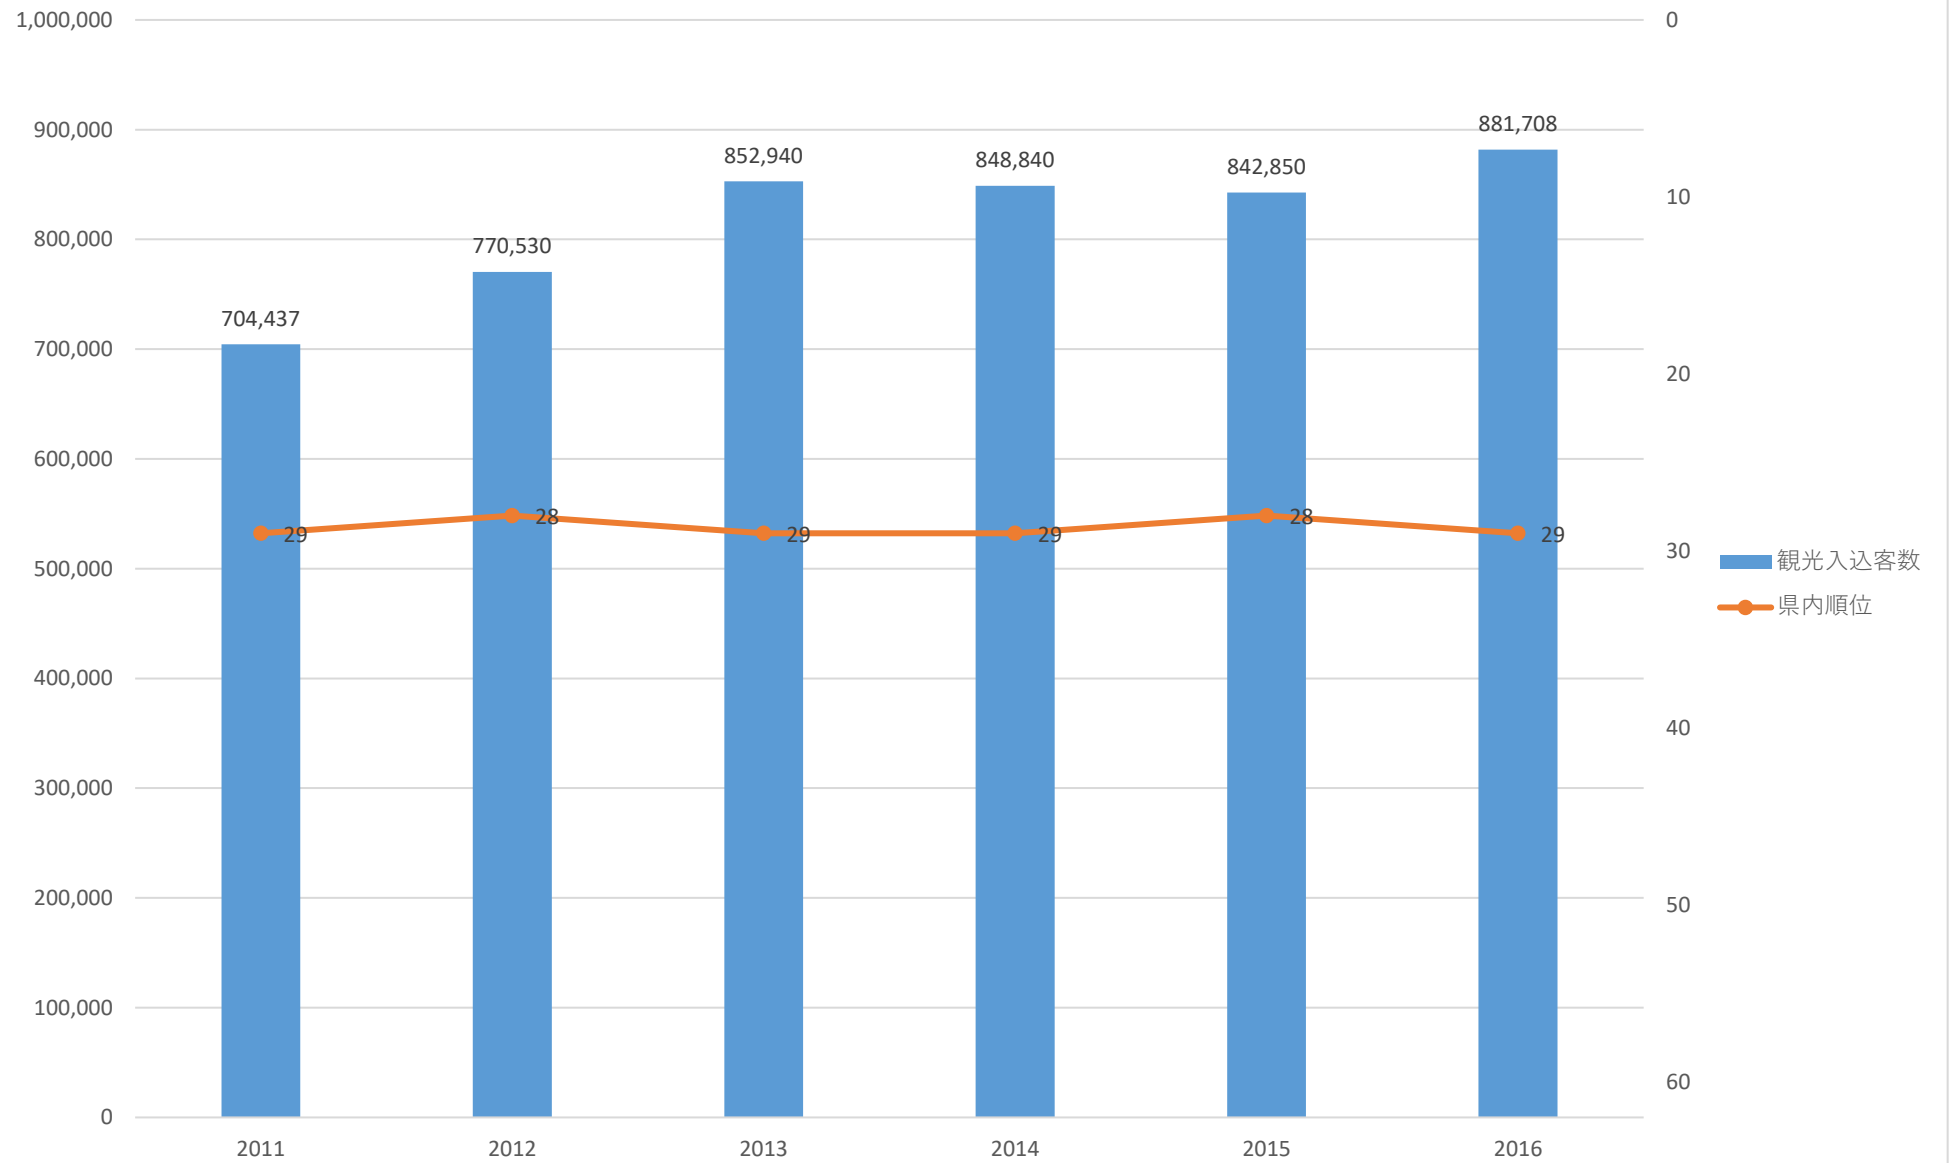

観光入込客数の推移（和光市）

観光入込客数の推移（新座市）

観光入込客数の推移（桶川市）

観光入込客数の推移（久喜市）

観光入込客数の推移（北本市）

観光入込客数の推移（八潮市）

観光入込客数の推移（富士見市）

観光入込客数の推移（三郷市）