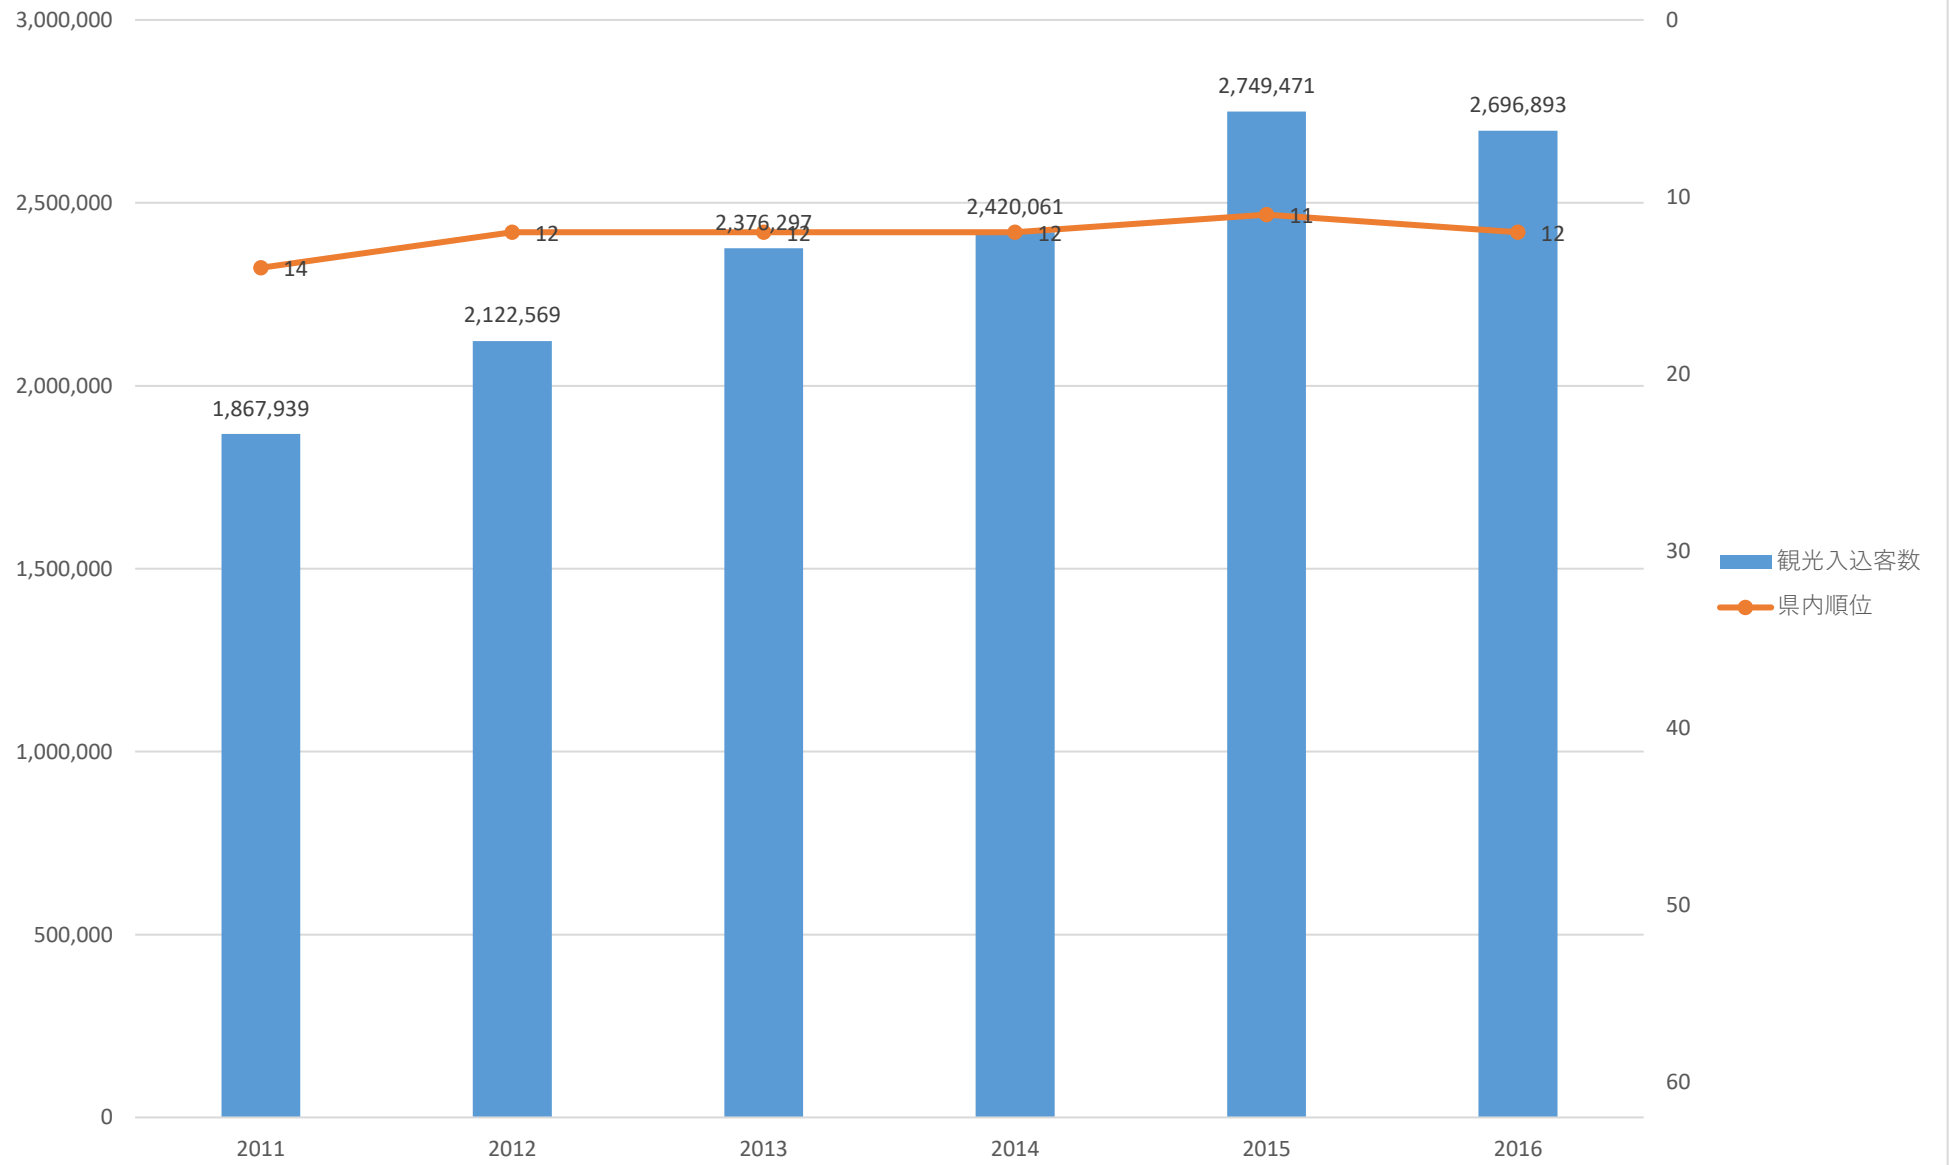

観光入込客数の推移（吉見町）

観光入込客数の推移（鳩山町）

観光入込客数の推移（ときがわ町）

観光入込客数の推移（横瀬町）

観光入込客数の推移（皆野町）

観光入込客数の推移（長瀬町）

観光入込客数の推移（小鹿野町）

観光入込客数の推移（東秩父村）