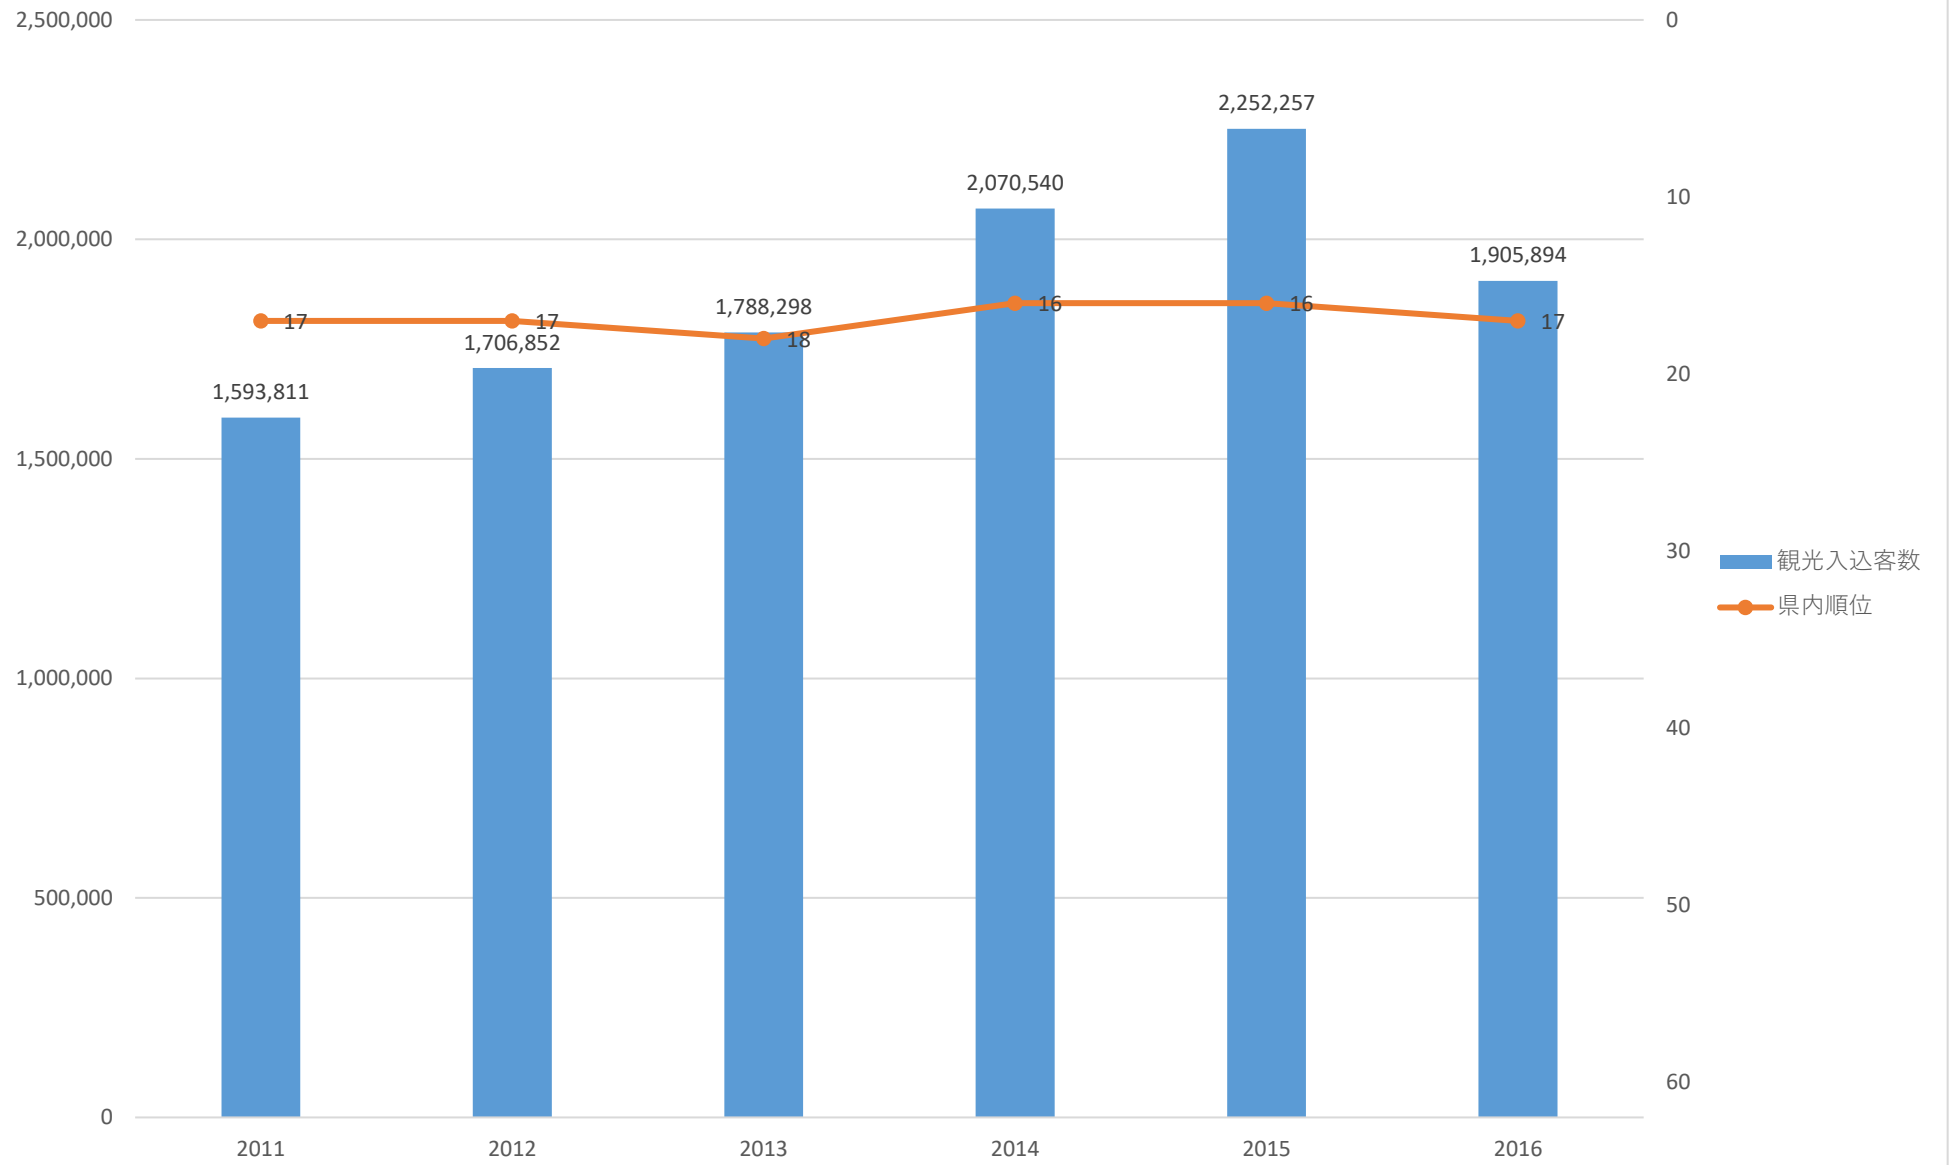

観光入込客数の推移（鶴ヶ島市）