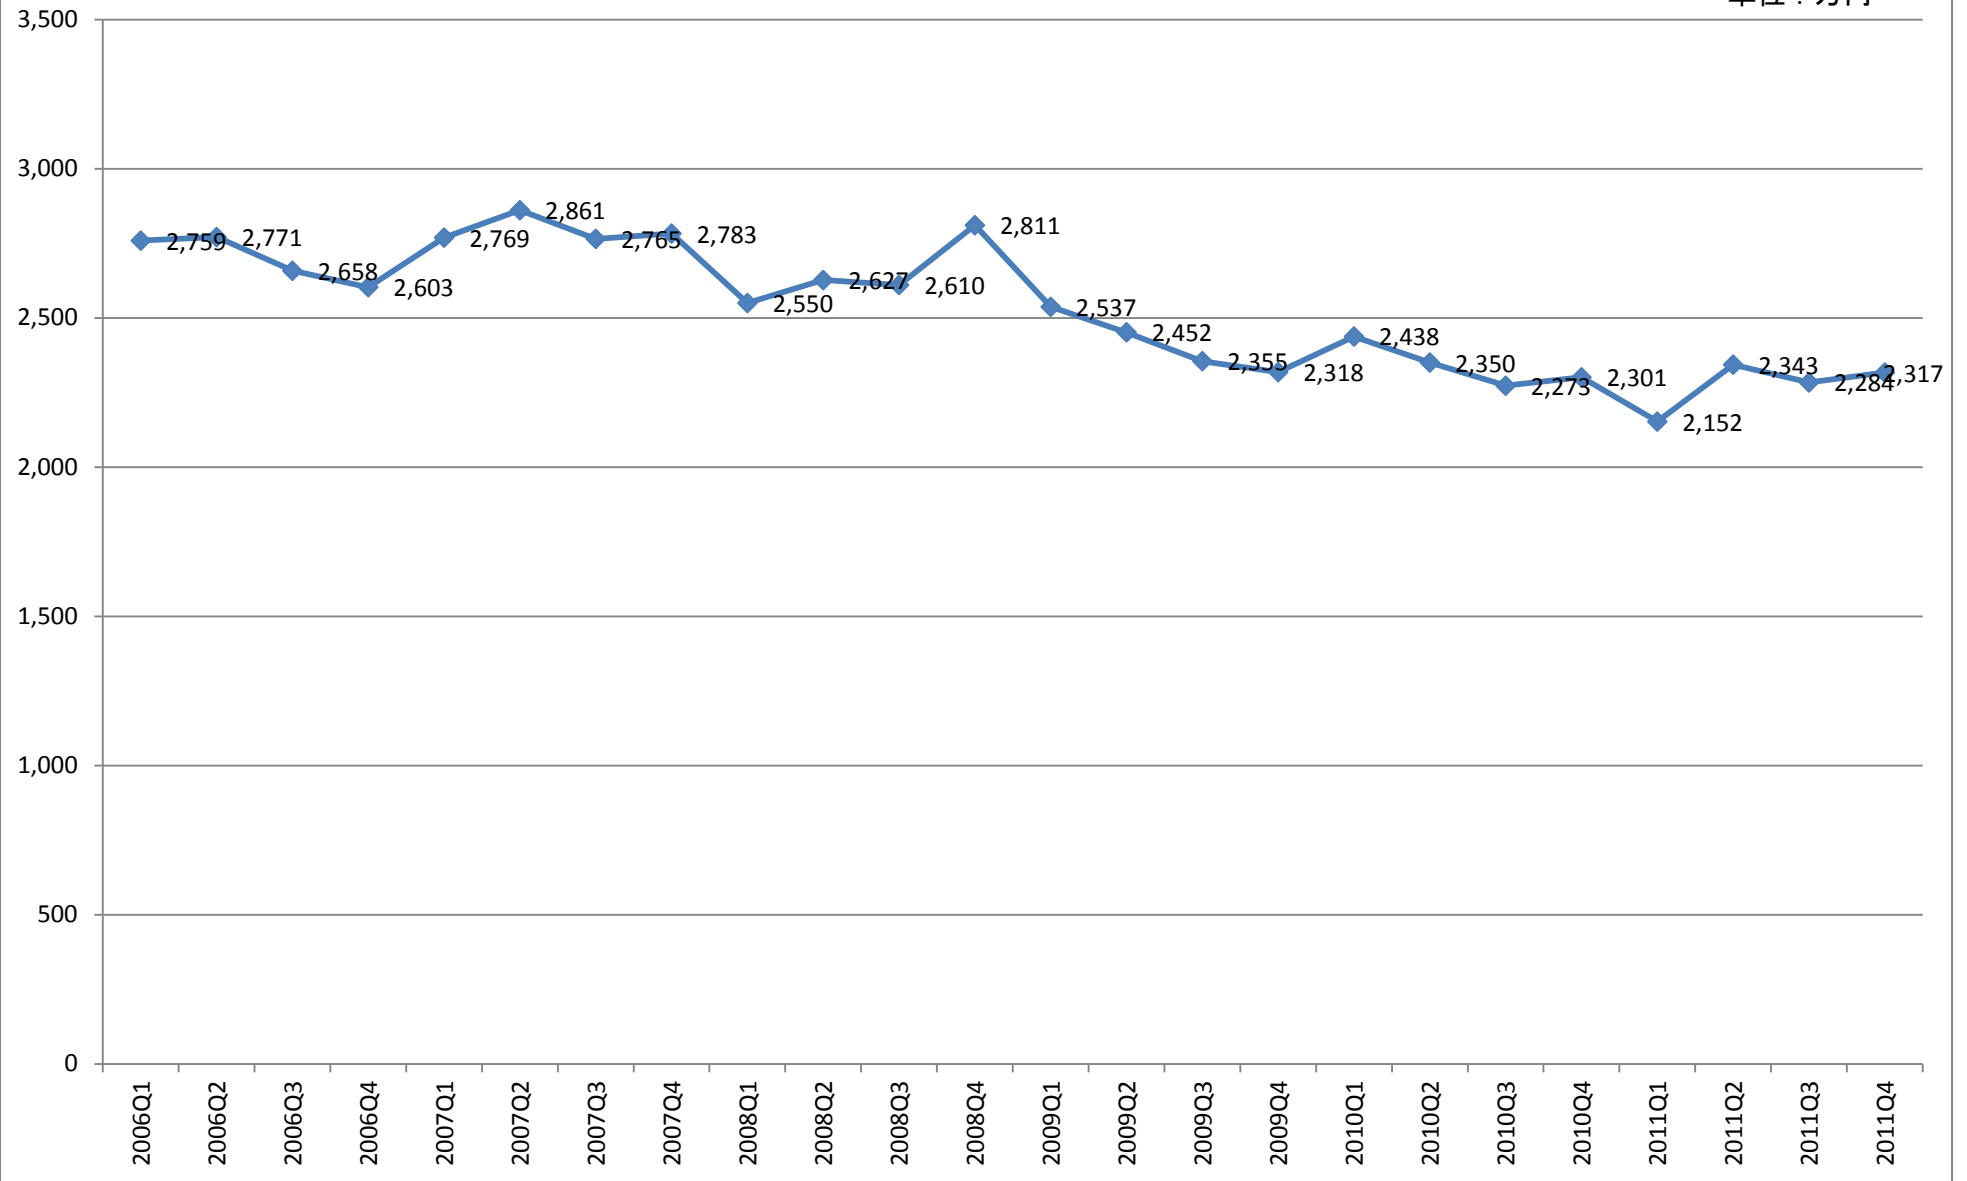

坂戸市 新築住宅価格（総額）の推移

単位：万円

坂戸市 新築住宅価格（単価）の推移

単位：円